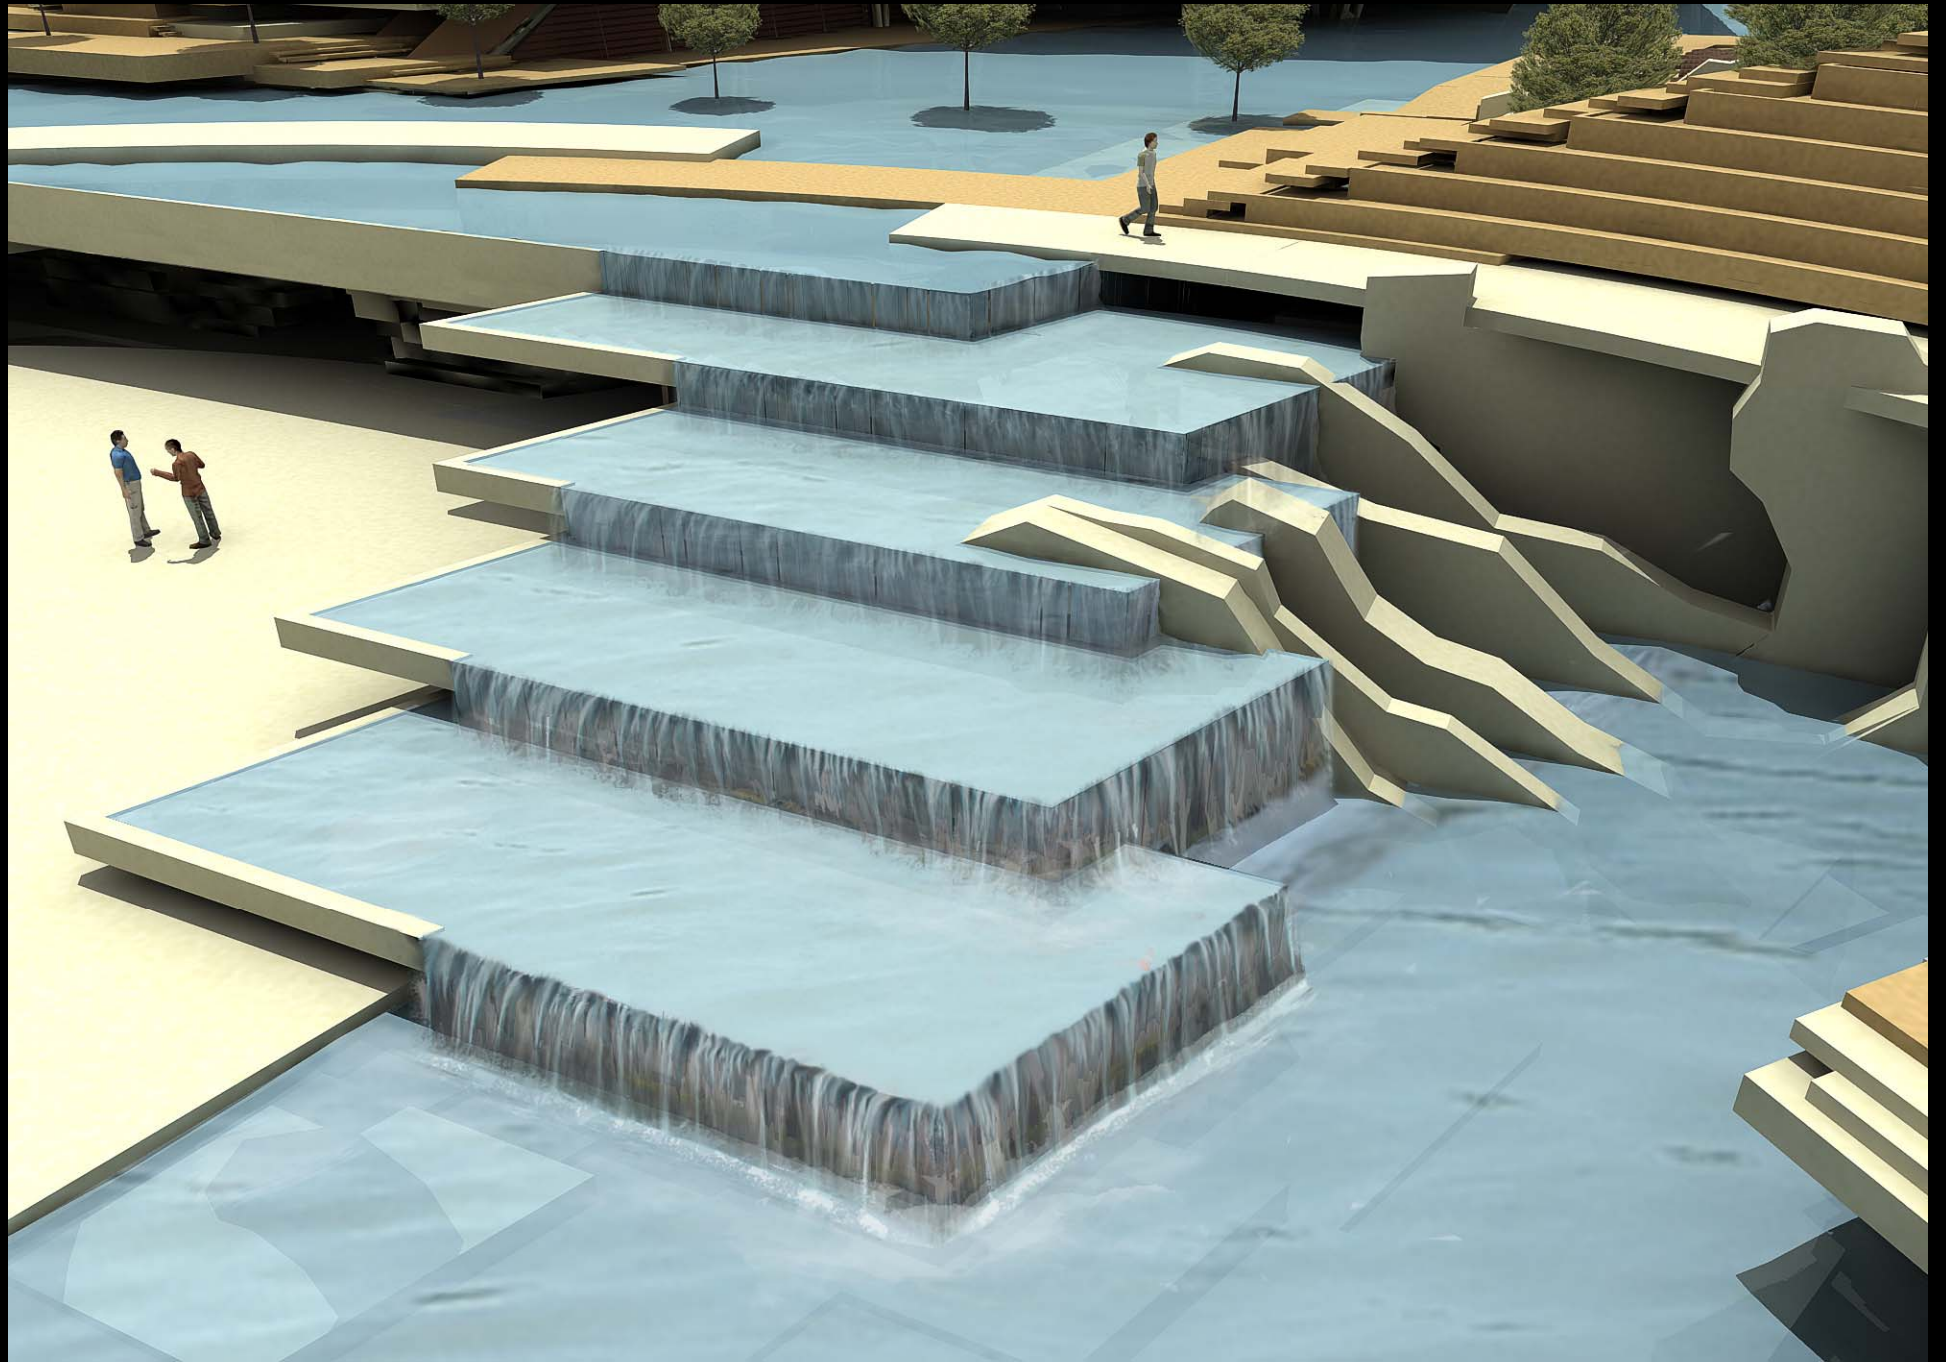

- ΒΑΤΑ ΔΩΜΑΤΑ
- ΦΥΤΕΜΕΝΑ ΔΩΜΑΤΑ
- ΛΙΜΝΕΣ
- ΜΗ ΒΑΤΑ ΔΩΜΑΤΑ

ΦΑΡΑΓΓΙ ΣΠΗΛΙΑ

ΤΟΜΗ 39.0
ΚΑΙΜ: 1:200

ΤΟΜΗ 39.0
ΚΑΙΜ: 1:200

ANAMORPHOSIS
ARCHITECTS

www.anamorphosis-architects.com