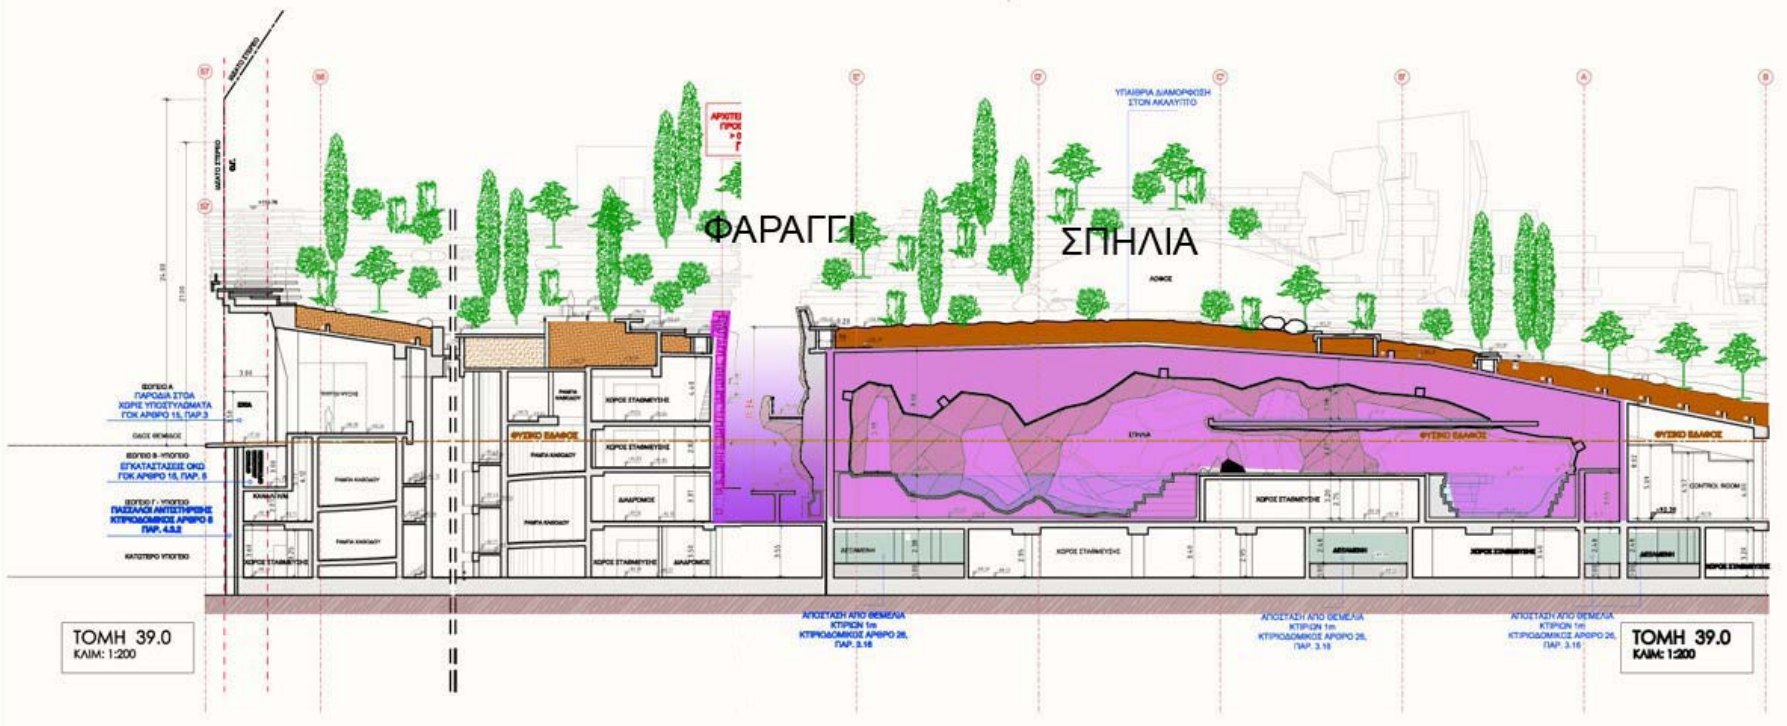

- ΒΑΤΑ ΔΩΜΑΤΑ
- ΦΥΤΕΜΕΝΑ ΔΩΜΑΤΑ
- ΛΙΜΝΕΣ
- ΜΗ ΒΑΤΑ ΔΩΜΑΤΑ

ΦΑΡΑΓΓΙ ΣΠΗΛΙΑ

ΤΟΜΗ 39.0
ΚΑΙΜ: 1:200

ΤΟΜΗ 39.0
ΚΑΙΜ: 1:200

ANAMORPHOSIS
ARCHITECTS

www.anamorphosis-architects.com