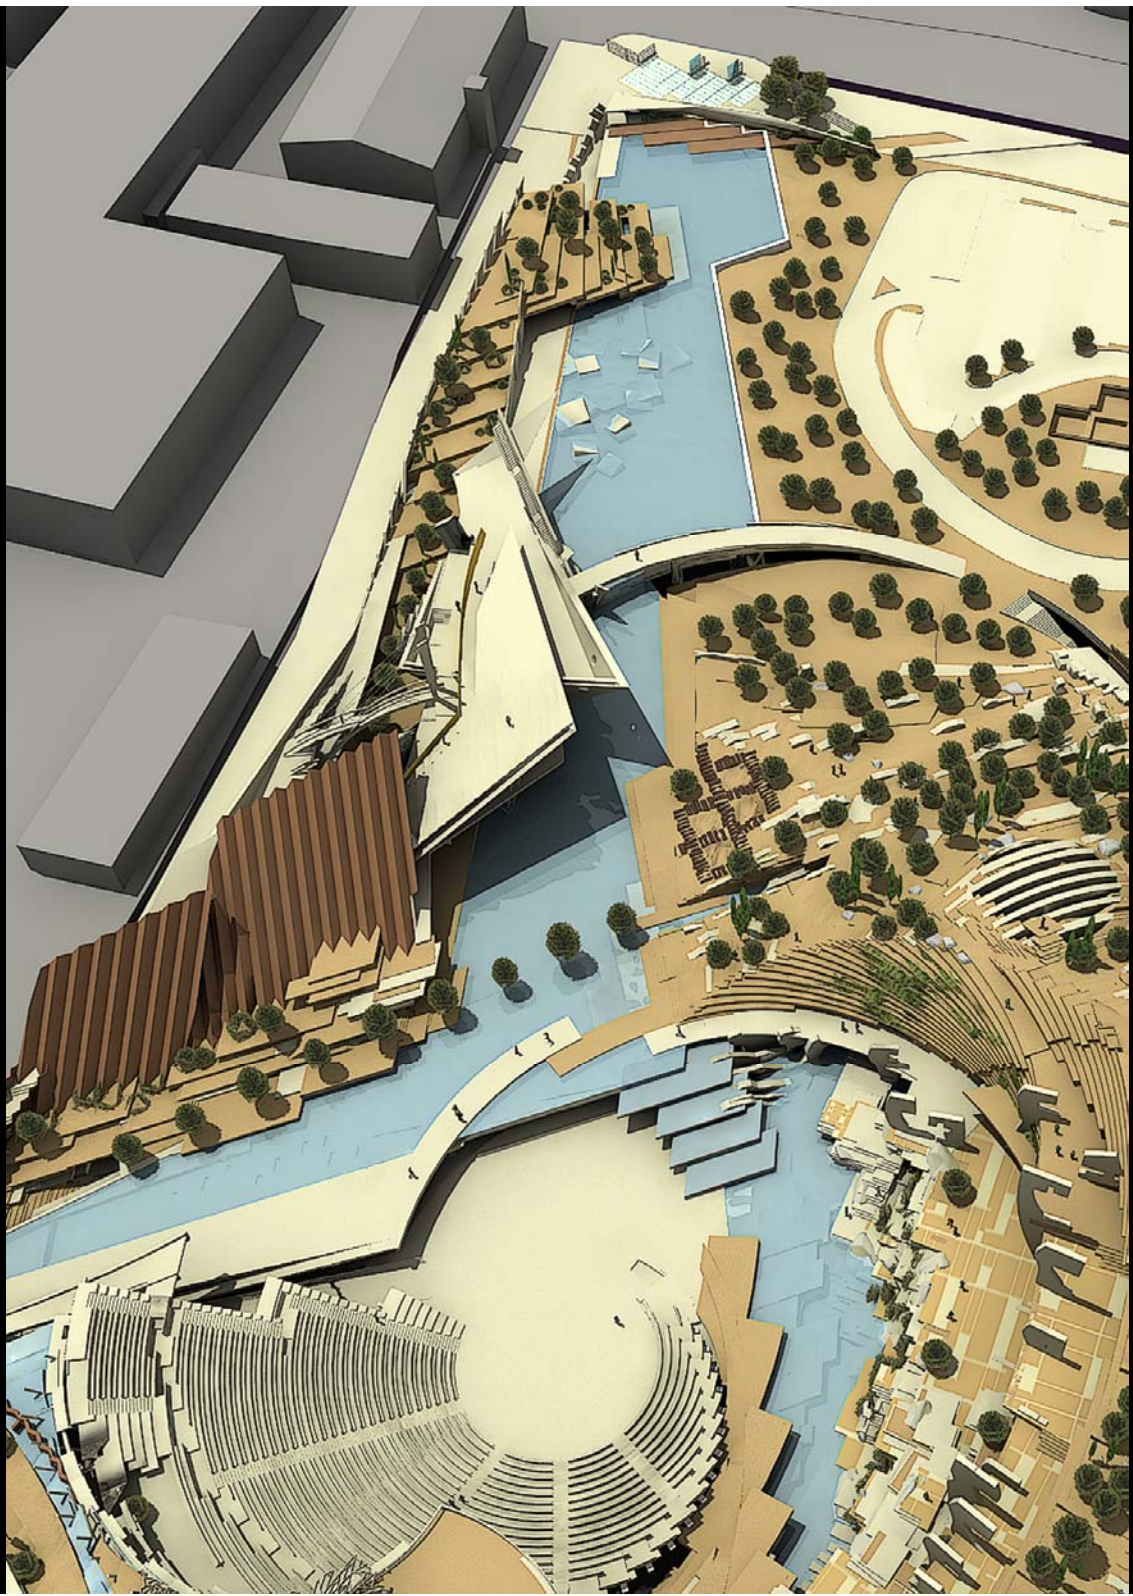

- ΒΑΤΑ ΔΩΜΑΤΑ
- ΦΥΤΕΜΕΝΑ ΔΩΜΑΤΑ
- ΛΙΜΝΕΣ
- ΜΗ ΒΑΤΑ ΔΩΜΑΤΑ

ΦΑΡΑΓΓΙ ΣΠΗΛΙΑ

ΤΟΜΗ 39.0
ΚΑΙΜ: 1:200

ΤΟΜΗ 39.0
ΚΑΙΜ: 1:200

ANAMORPHOSIS
ARCHITECTS

www.anamorphosis-architects.com