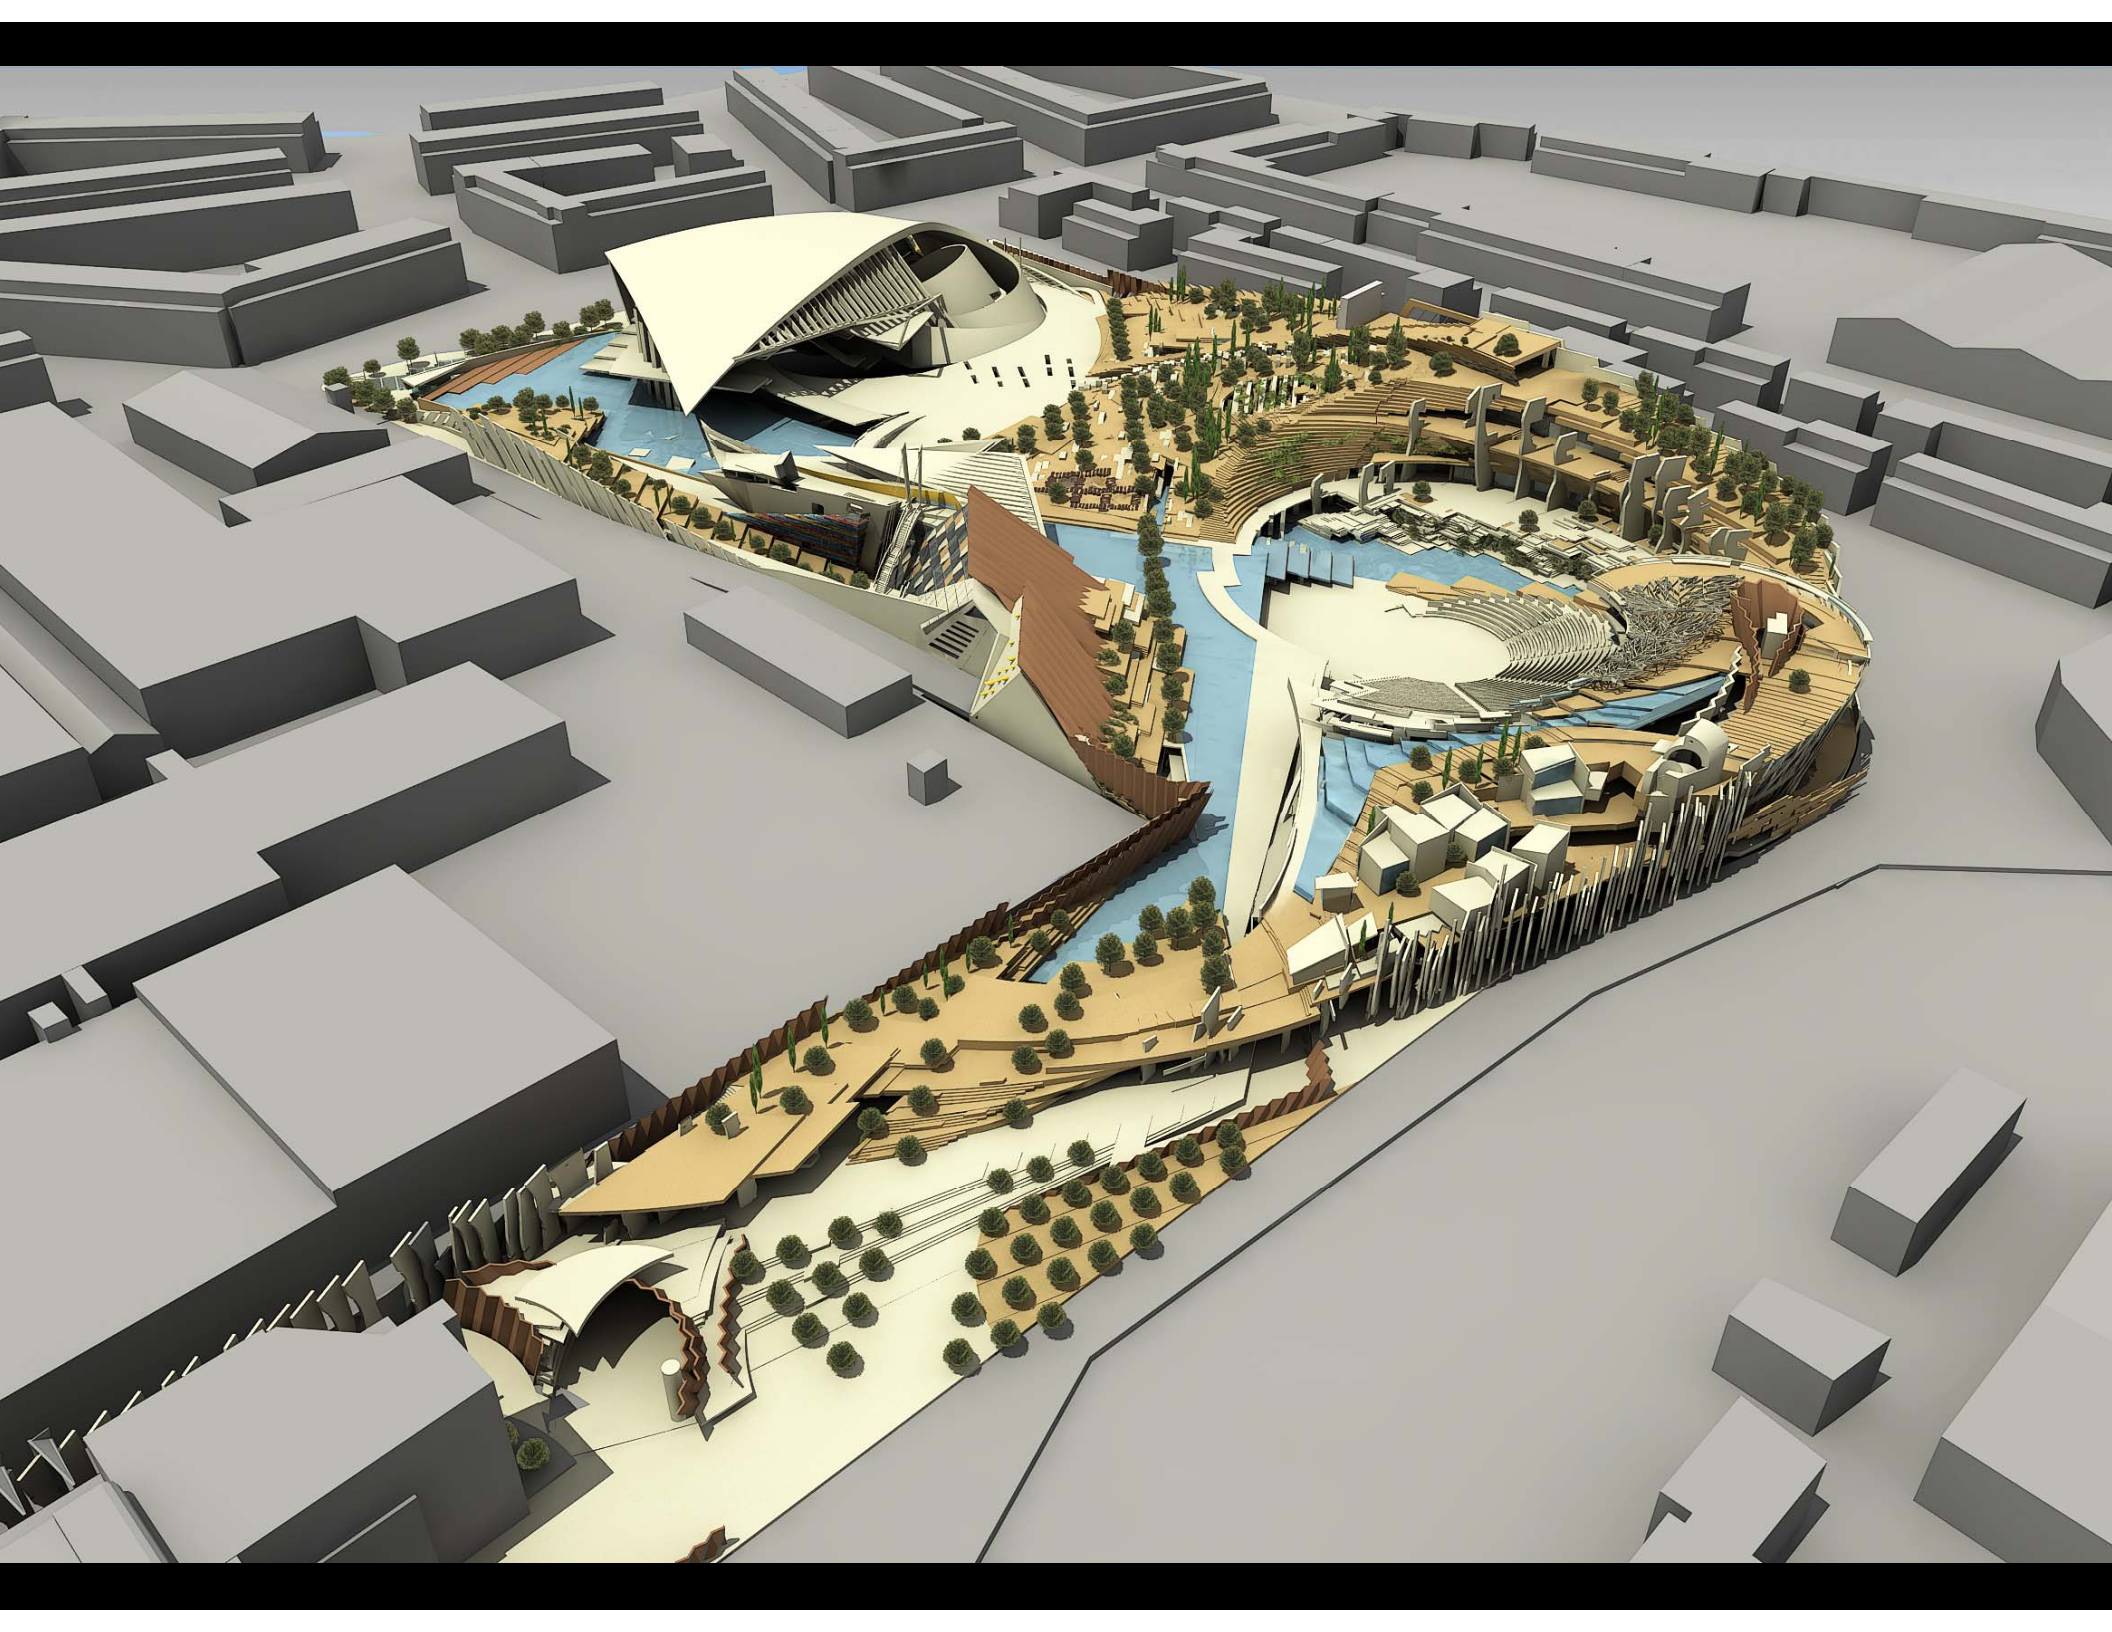

- ΒΑΤΑ ΔΩΜΑΤΑ
- ΦΥΤΕΜΕΝΑ ΔΩΜΑΤΑ
- ΛΙΜΝΕΣ
- ΜΗ ΒΑΤΑ ΔΩΜΑΤΑ

ΦΑΡΑΓΓΙ ΣΠΗΛΙΑ

ΤΟΜΗ 39.0
ΚΑΙΜ: 1:200

ΤΟΜΗ 39.0
ΚΑΙΜ: 1:200

ANAMORPHOSIS
ARCHITECTS

www.anamorphosis-architects.com