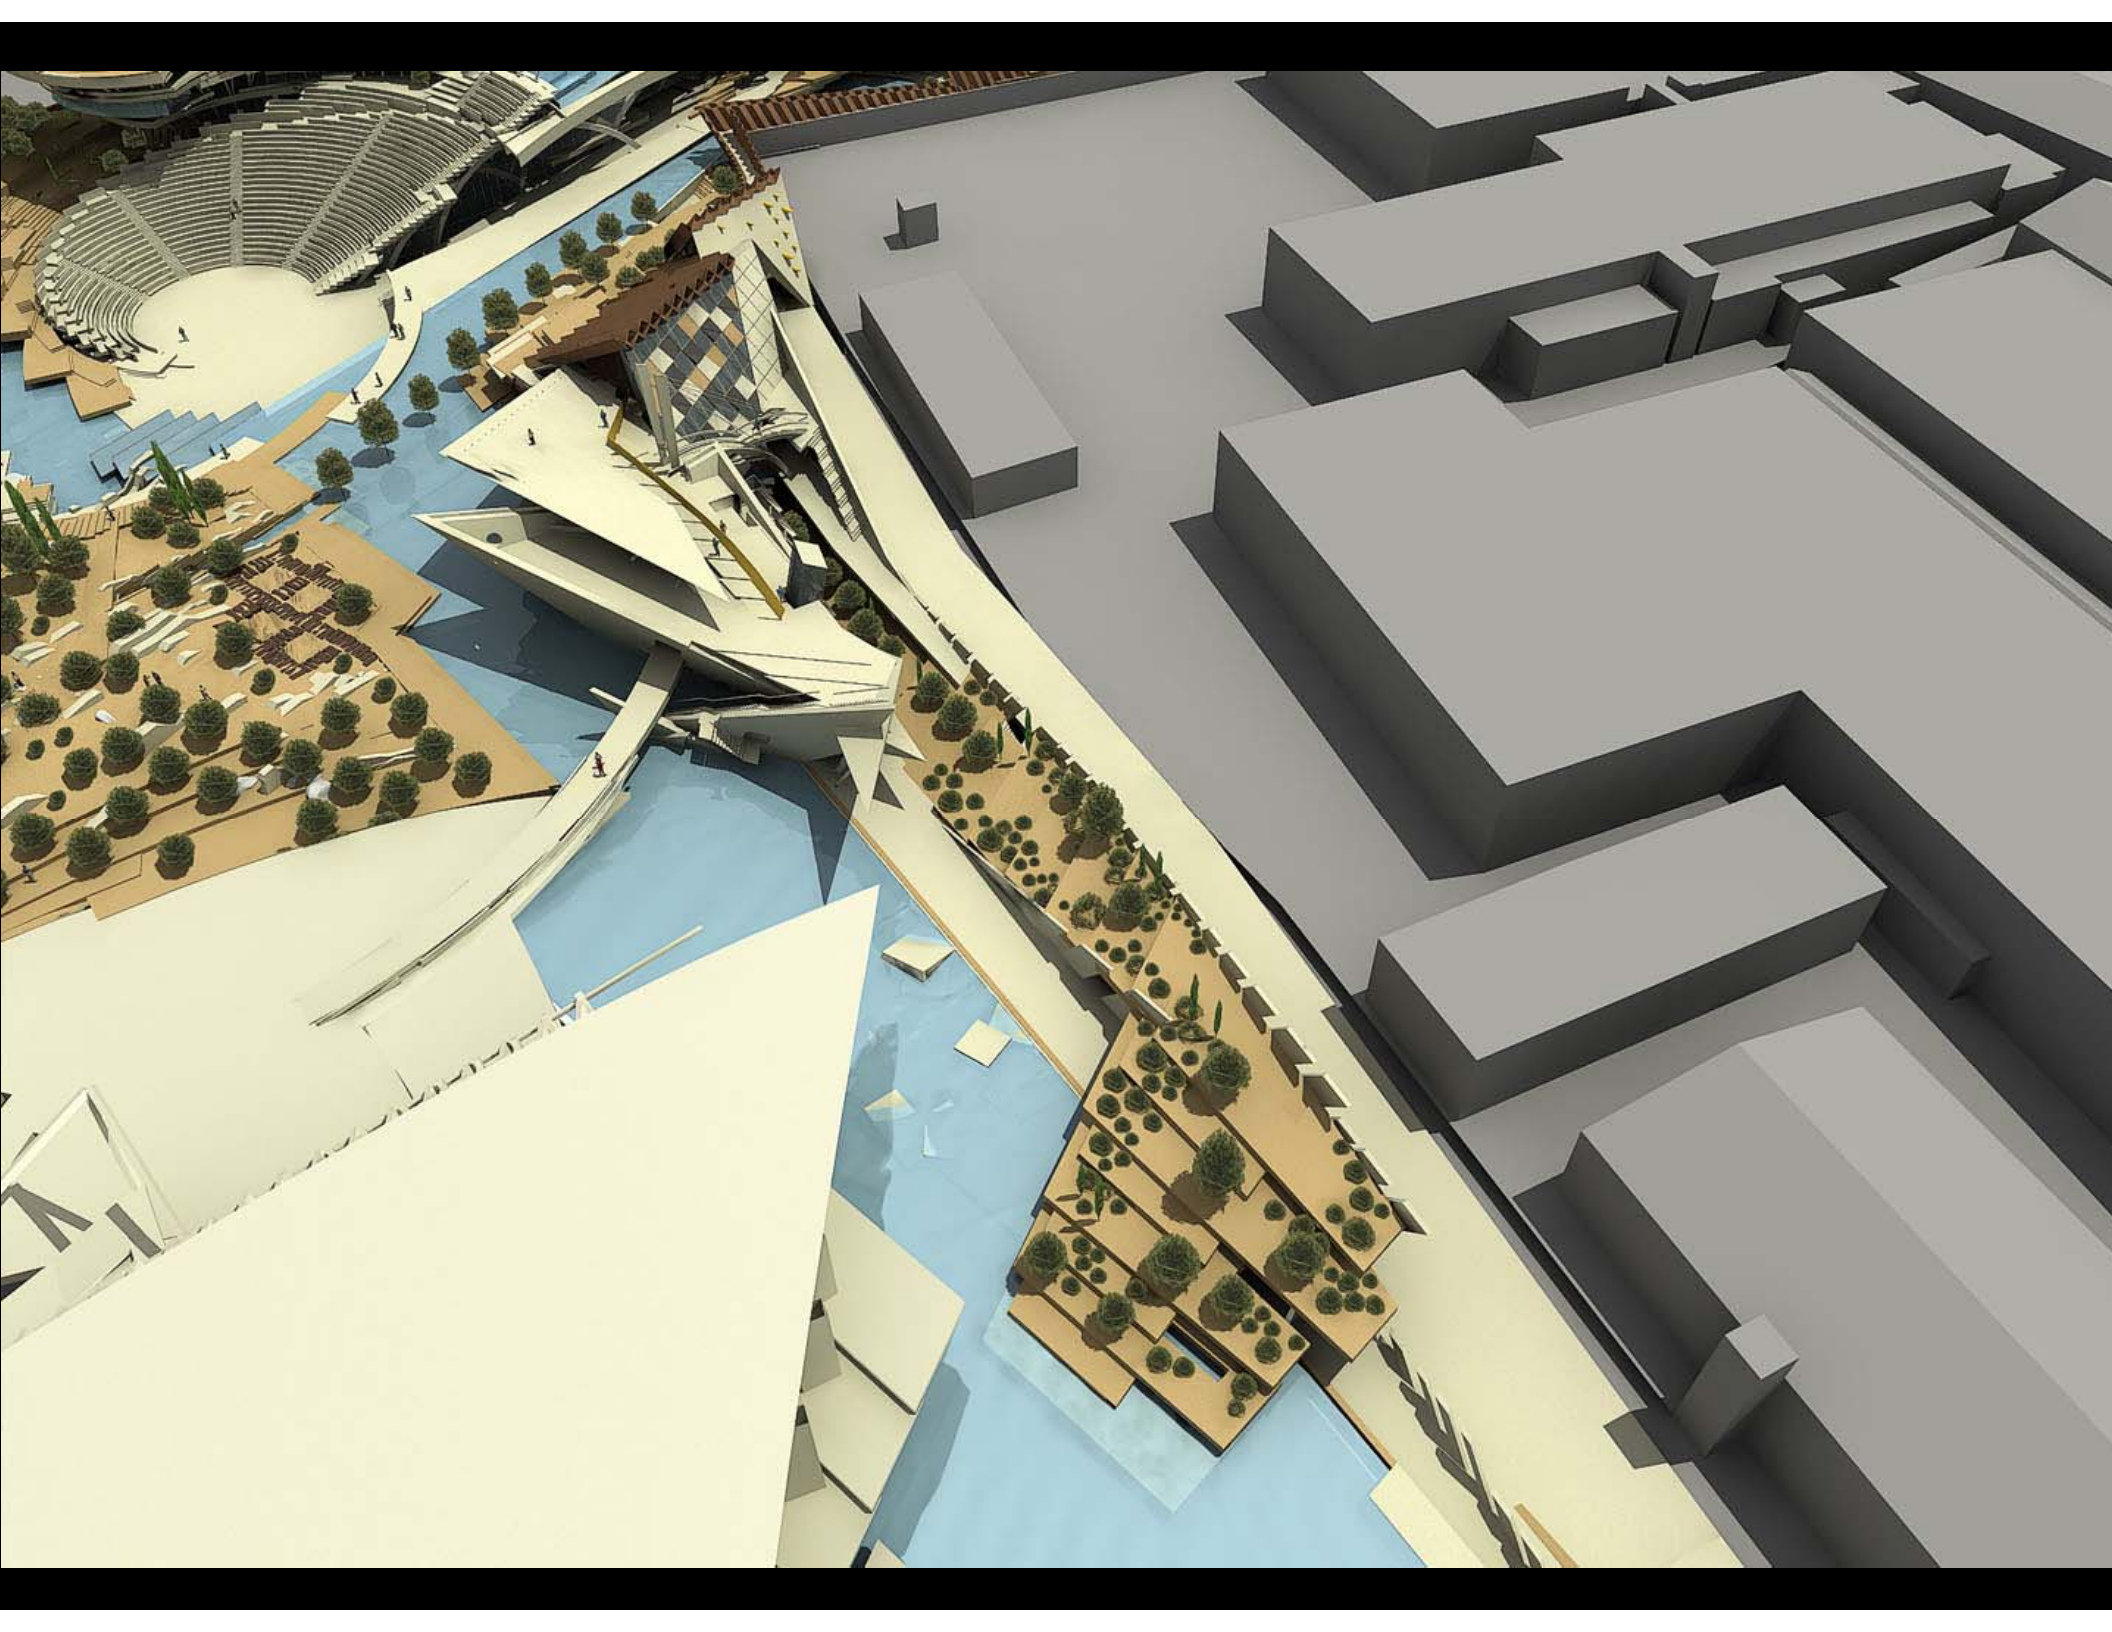

- ΒΑΤΑ ΔΩΜΑΤΑ
- ΦΥΤΕΜΕΝΑ ΔΩΜΑΤΑ
- ΛΙΜΝΕΣ
- ΜΗ ΒΑΤΑ ΔΩΜΑΤΑ

ΦΑΡΑΓΓΙ ΣΠΗΛΙΑ

ΤΟΜΗ 39.0
ΚΑΙΜ: 1:200

ΤΟΜΗ 39.0
ΚΑΙΜ: 1:200

ANAMORPHOSIS
ARCHITECTS

www.anamorphosis-architects.com