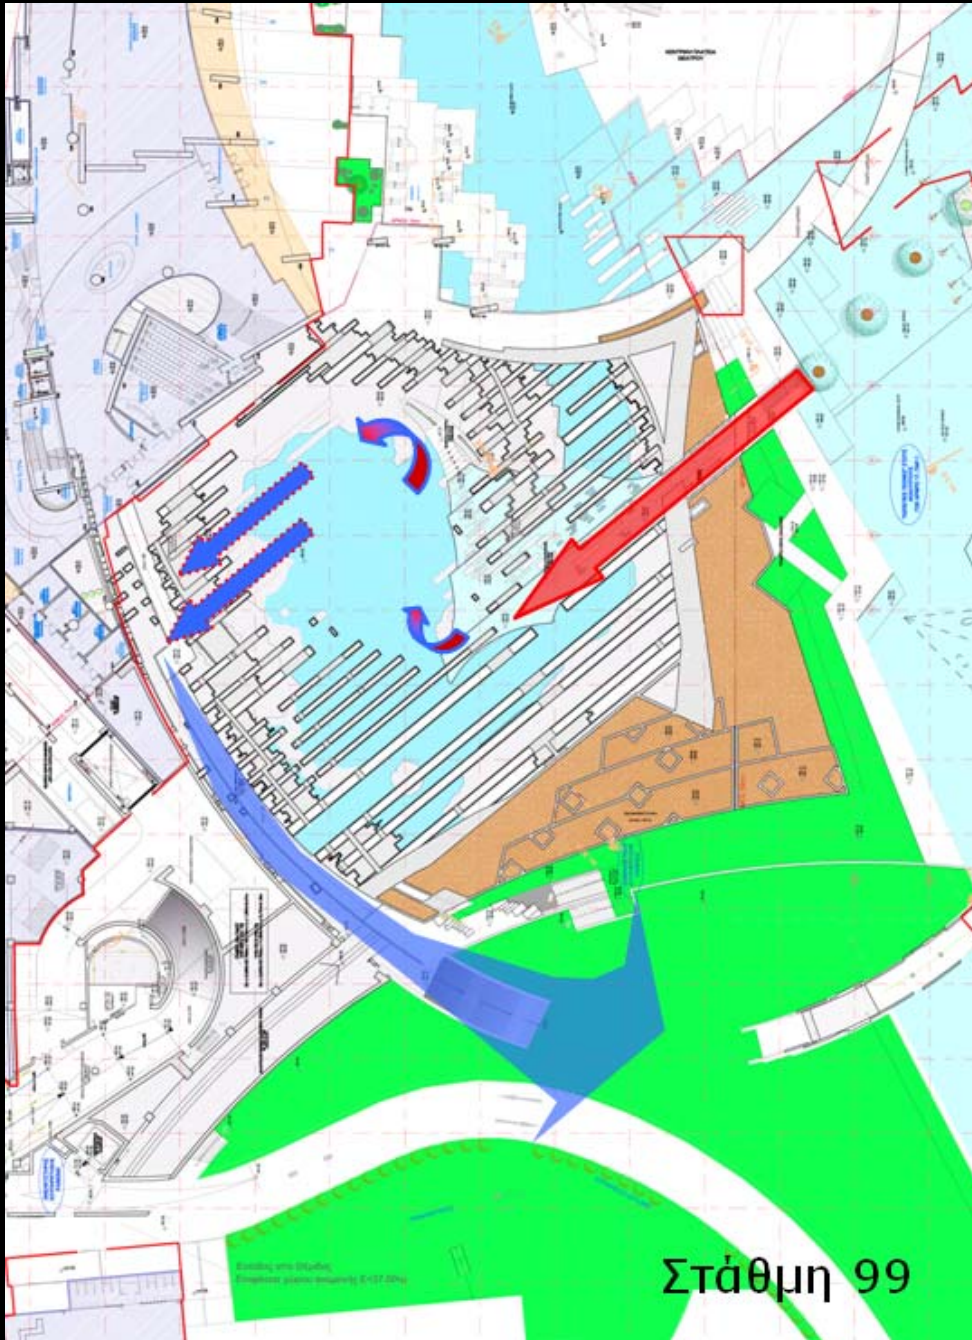

- ΒΑΤΑ ΔΩΜΑΤΑ
- ΦΥΤΕΜΕΝΑ ΔΩΜΑΤΑ
- ΛΙΜΝΕΣ
- ΜΗ ΒΑΤΑ ΔΩΜΑΤΑ

ΦΑΡΑΓΓΙ ΣΠΗΛΙΑ

ΤΟΜΗ 39.0
ΚΑΙΜ: 1:200

ΤΟΜΗ 39.0
ΚΑΙΜ: 1:200

ANAMORPHOSIS
ARCHITECTS

www.anamorphosis-architects.com