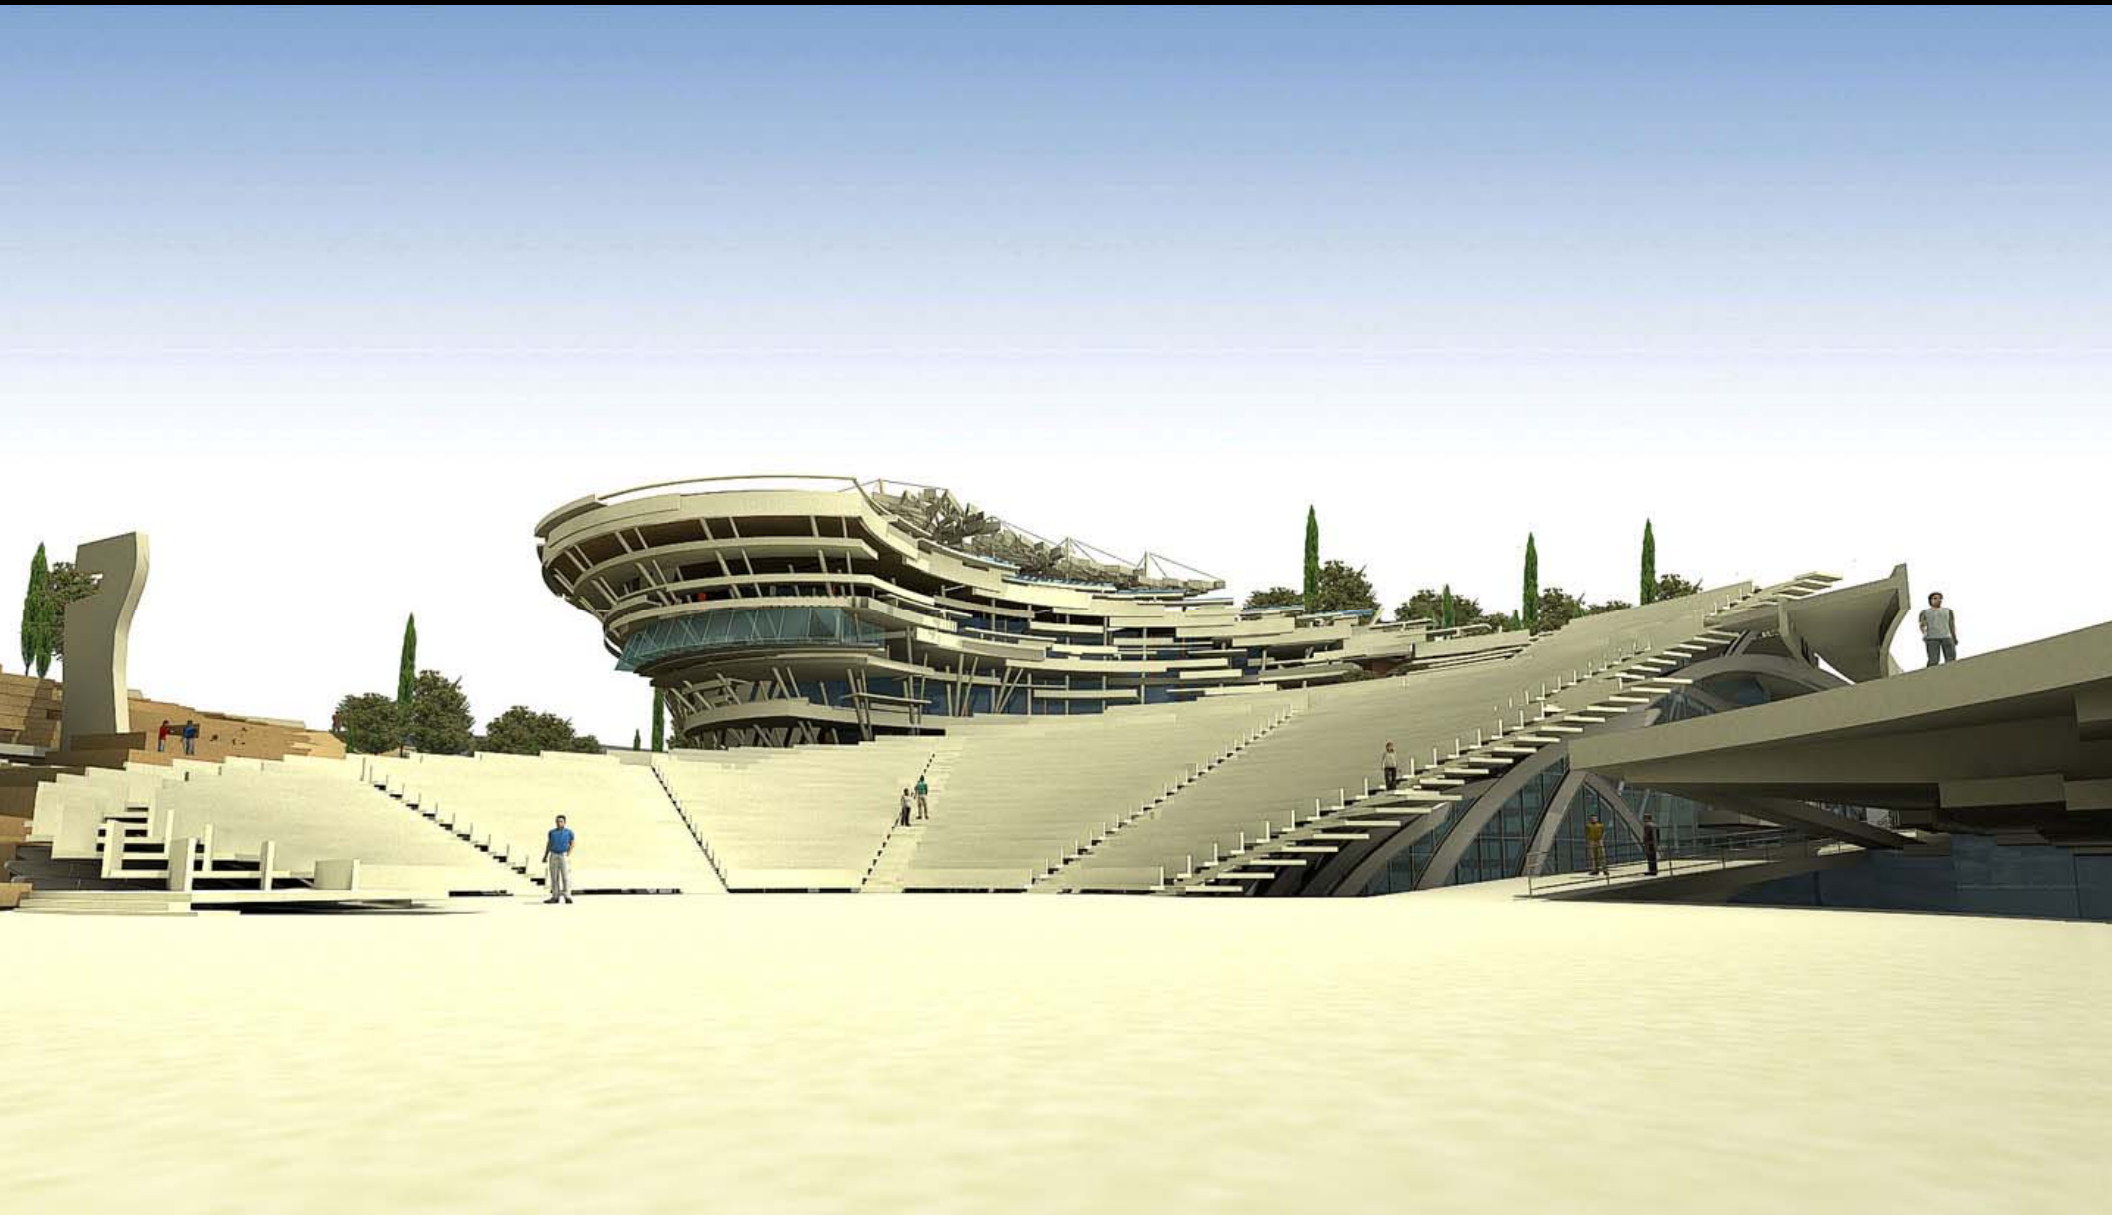

- ΒΑΤΑ ΔΩΜΑΤΑ
- ΦΥΤΕΜΕΝΑ ΔΩΜΑΤΑ
- ΛΙΜΝΕΣ
- ΜΗ ΒΑΤΑ ΔΩΜΑΤΑ

ΦΑΡΑΓΓΙ ΣΠΗΛΙΑ

ΤΟΜΗ 39.0
ΚΑΙΜ: 1:200

ΤΟΜΗ 39.0
ΚΑΙΜ: 1:200

ANAMORPHOSIS
ARCHITECTS

www.anamorphosis-architects.com