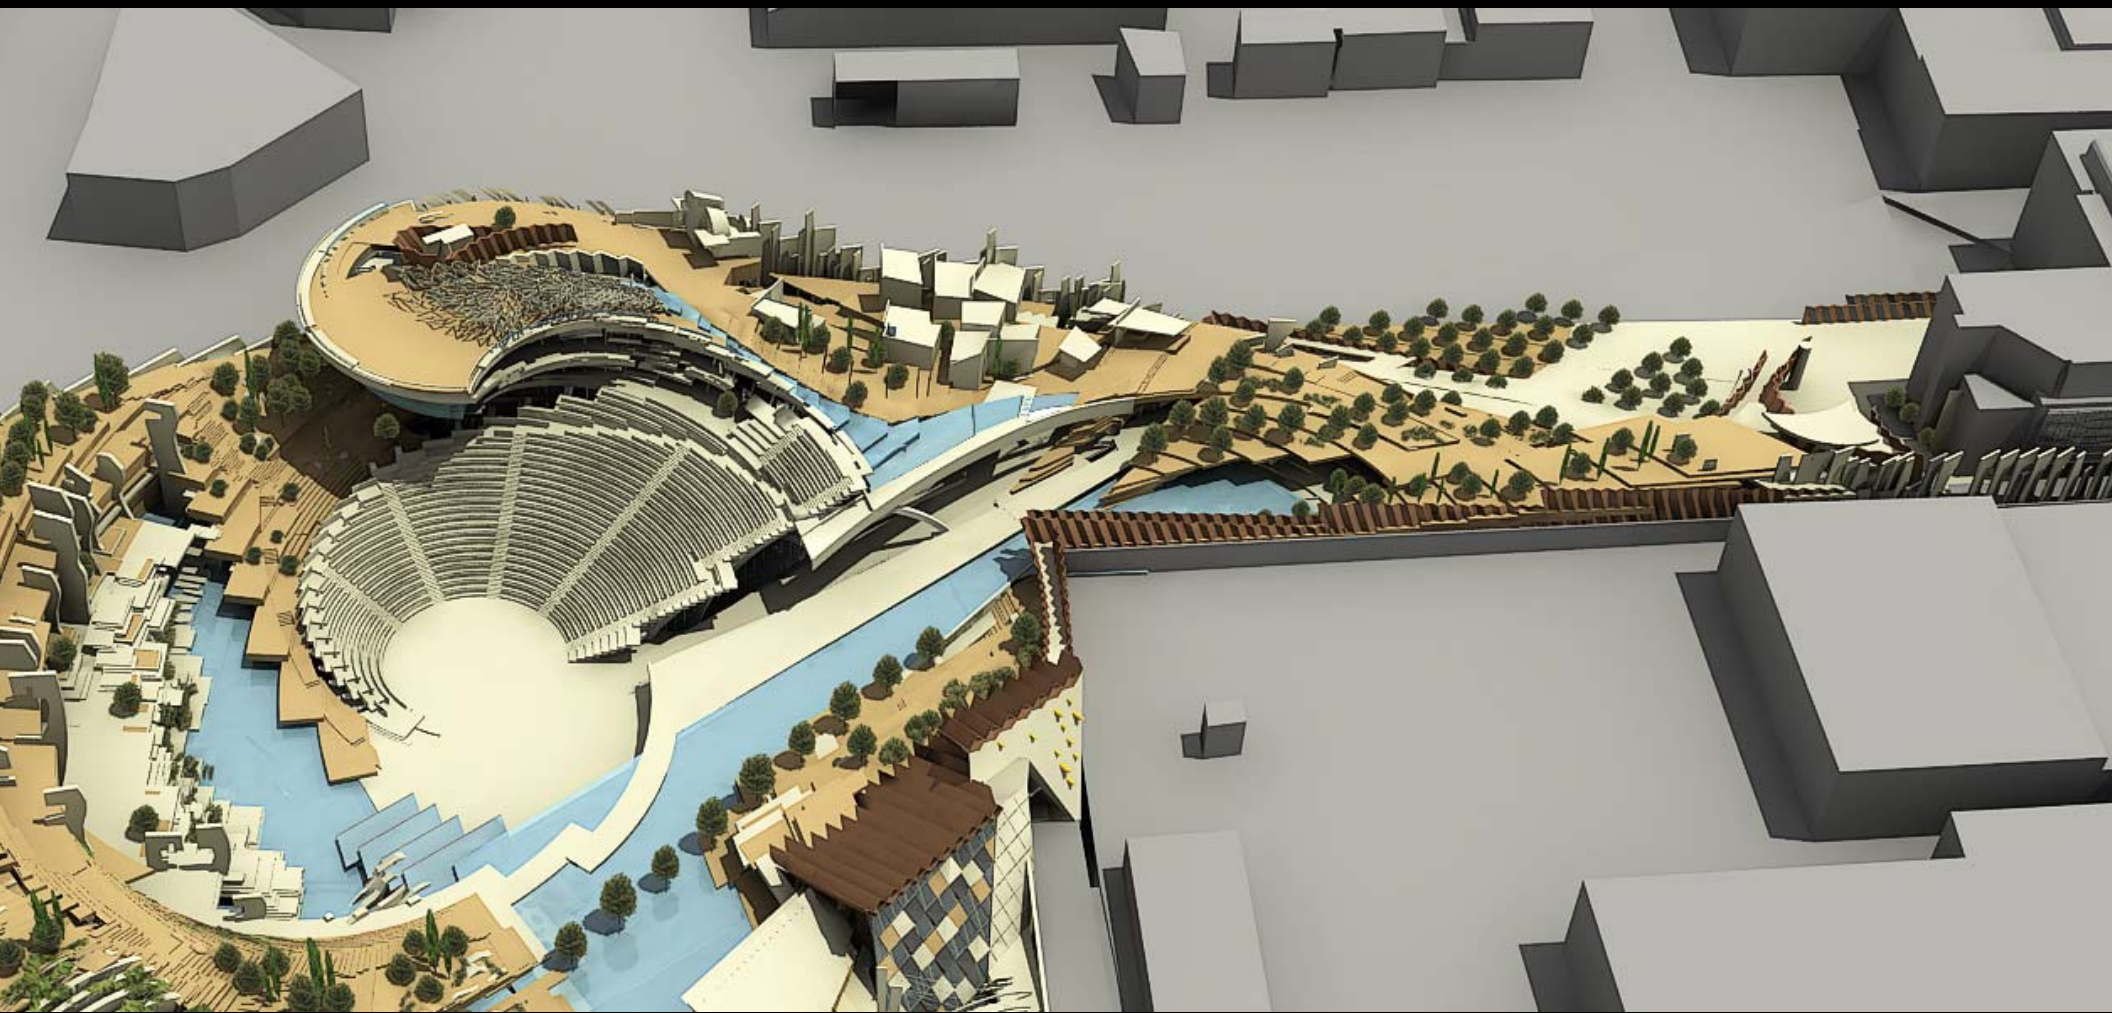

- ΒΑΤΑ ΔΩΜΑΤΑ
- ΦΥΤΕΜΕΝΑ ΔΩΜΑΤΑ
- ΛΙΜΝΕΣ
- ΜΗ ΒΑΤΑ ΔΩΜΑΤΑ

ΦΑΡΑΓΓΙ ΣΠΗΛΙΑ

ΤΟΜΗ 39.0
ΚΑΙΜ: 1:200

ΤΟΜΗ 39.0
ΚΑΙΜ: 1:200

ANAMORPHOSIS
ARCHITECTS

www.anamorphosis-architects.com