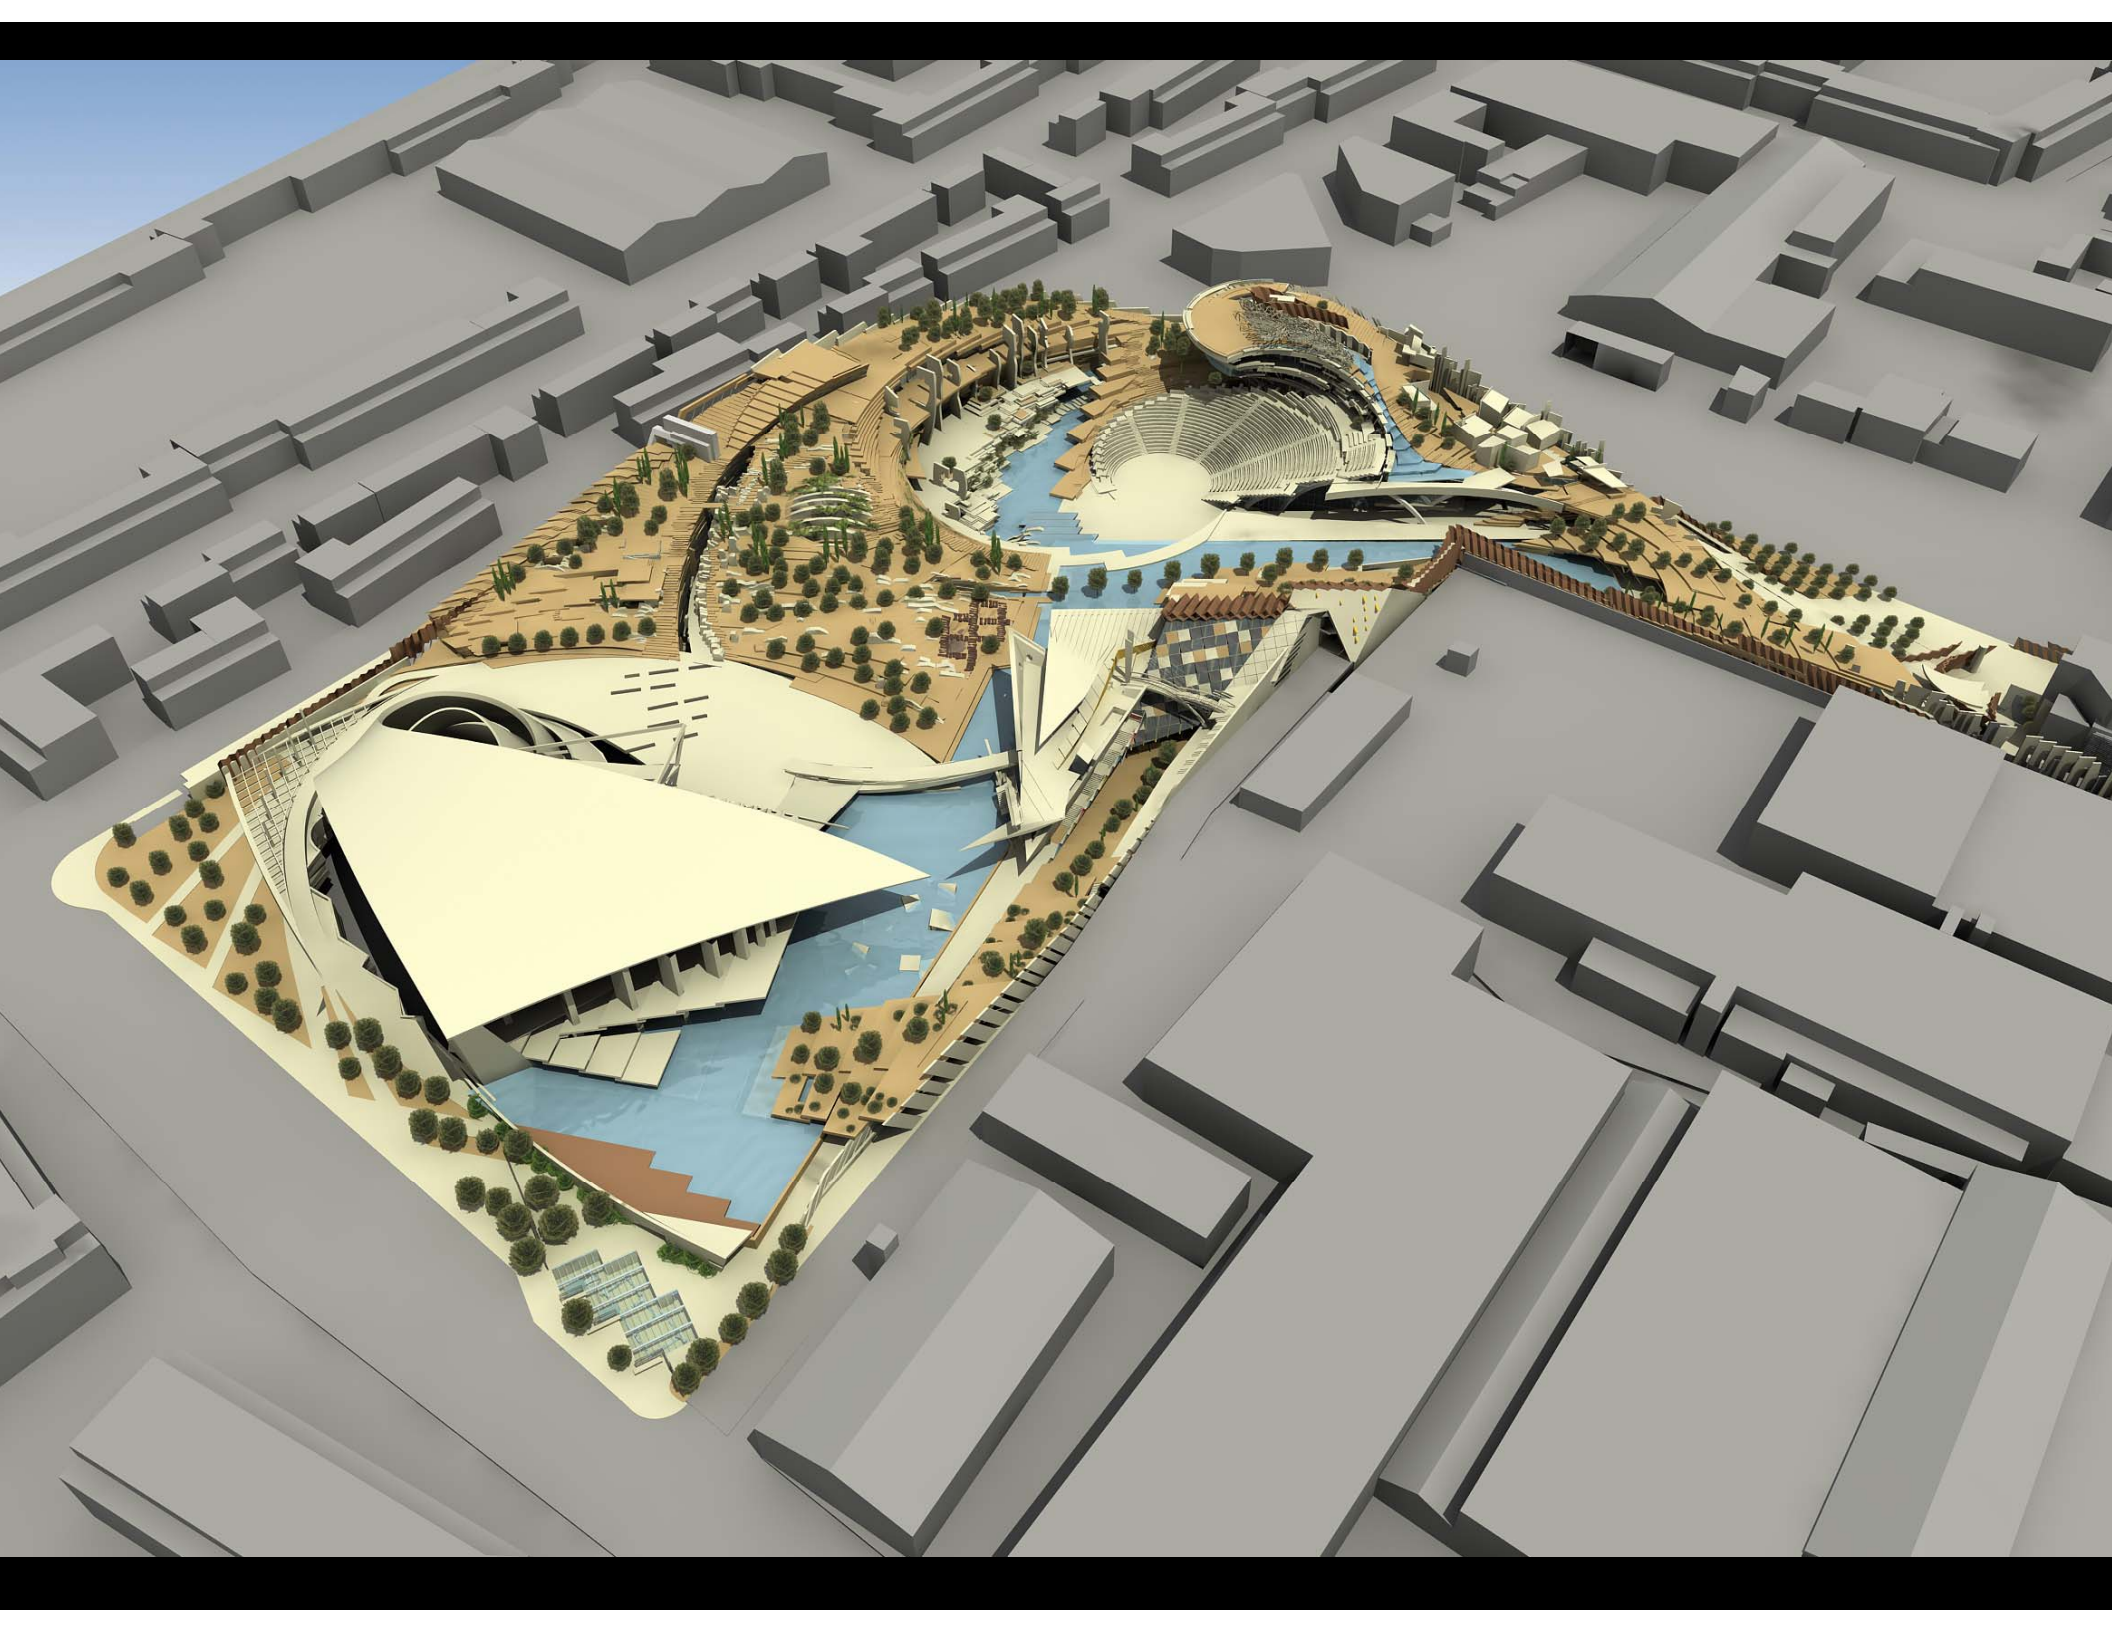

- ΒΑΤΑ ΔΩΜΑΤΑ
- ΦΥΤΕΜΕΝΑ ΔΩΜΑΤΑ
- ΛΙΜΝΕΣ
- ΜΗ ΒΑΤΑ ΔΩΜΑΤΑ

ΦΑΡΑΓΓΙ ΣΠΗΛΙΑ

ΤΟΜΗ 39.0
ΚΑΙΜ: 1:200

ΤΟΜΗ 39.0
ΚΑΙΜ: 1:200

ANAMORPHOSIS
ARCHITECTS

www.anamorphosis-architects.com