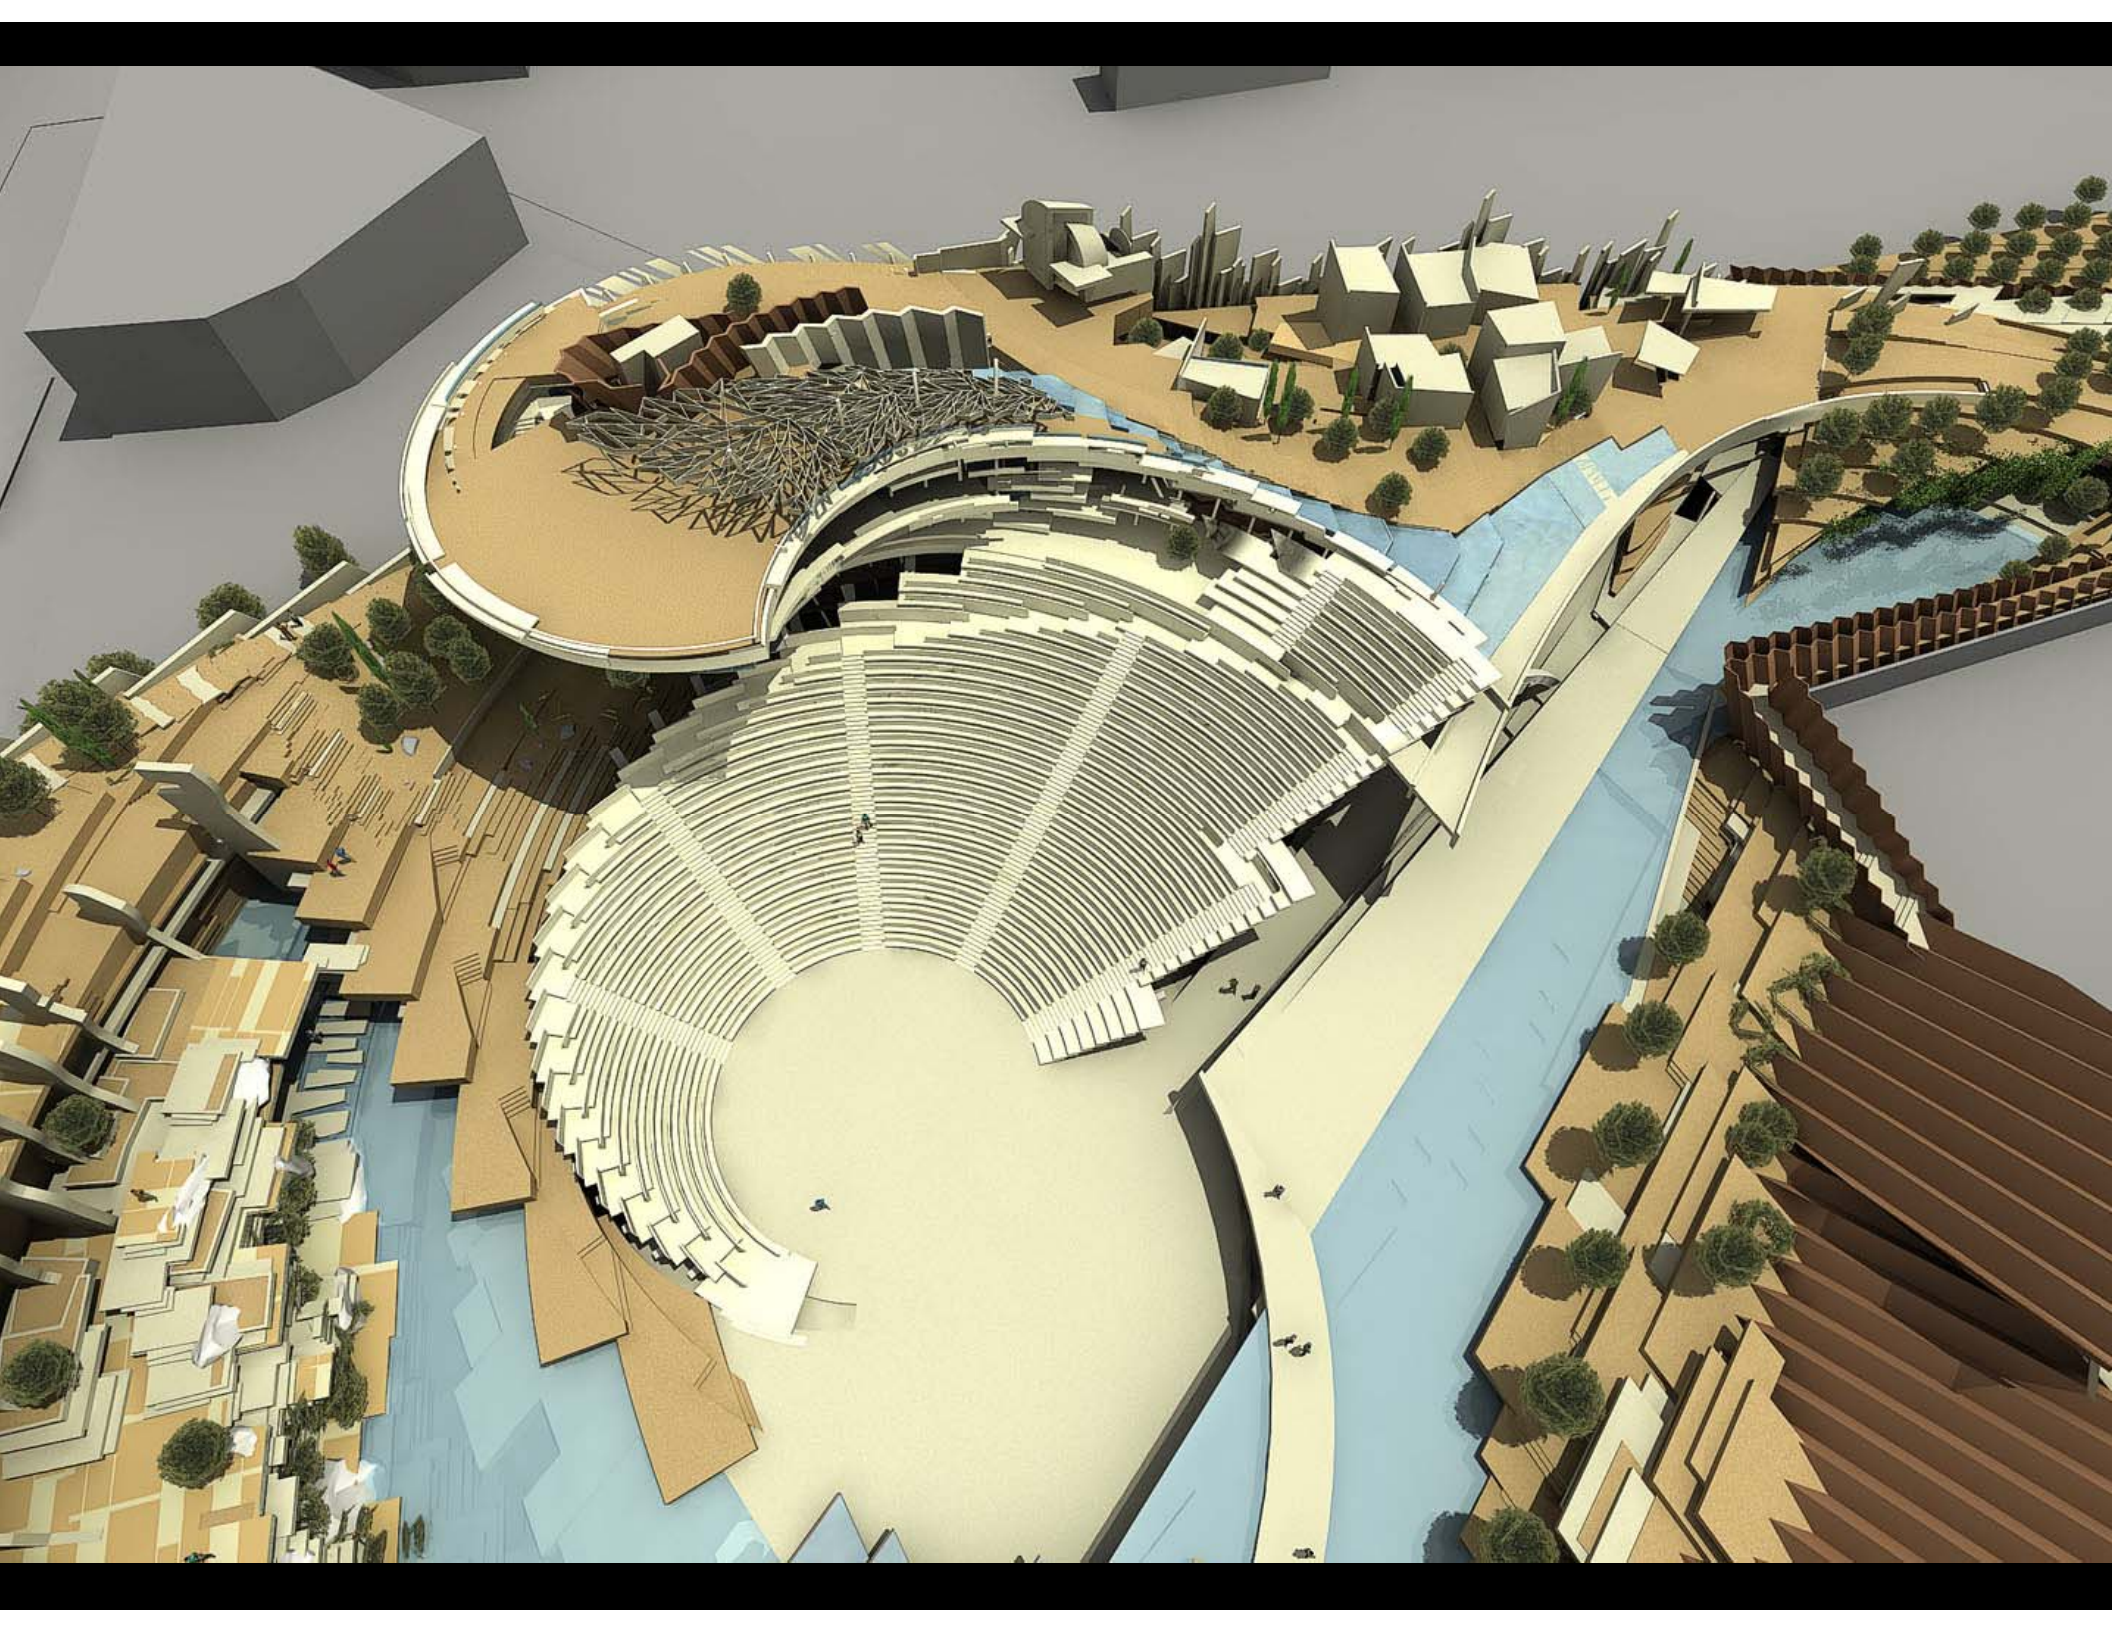

- ΒΑΤΑ ΔΩΜΑΤΑ
- ΦΥΤΕΜΕΝΑ ΔΩΜΑΤΑ
- ΛΙΜΝΕΣ
- ΜΗ ΒΑΤΑ ΔΩΜΑΤΑ

ΦΑΡΑΓΓΙ ΣΠΗΛΙΑ

ΤΟΜΗ 39.0
ΚΑΙΜ: 1:200

ΤΟΜΗ 39.0
ΚΑΙΜ: 1:200

ANAMORPHOSIS
ARCHITECTS

www.anamorphosis-architects.com