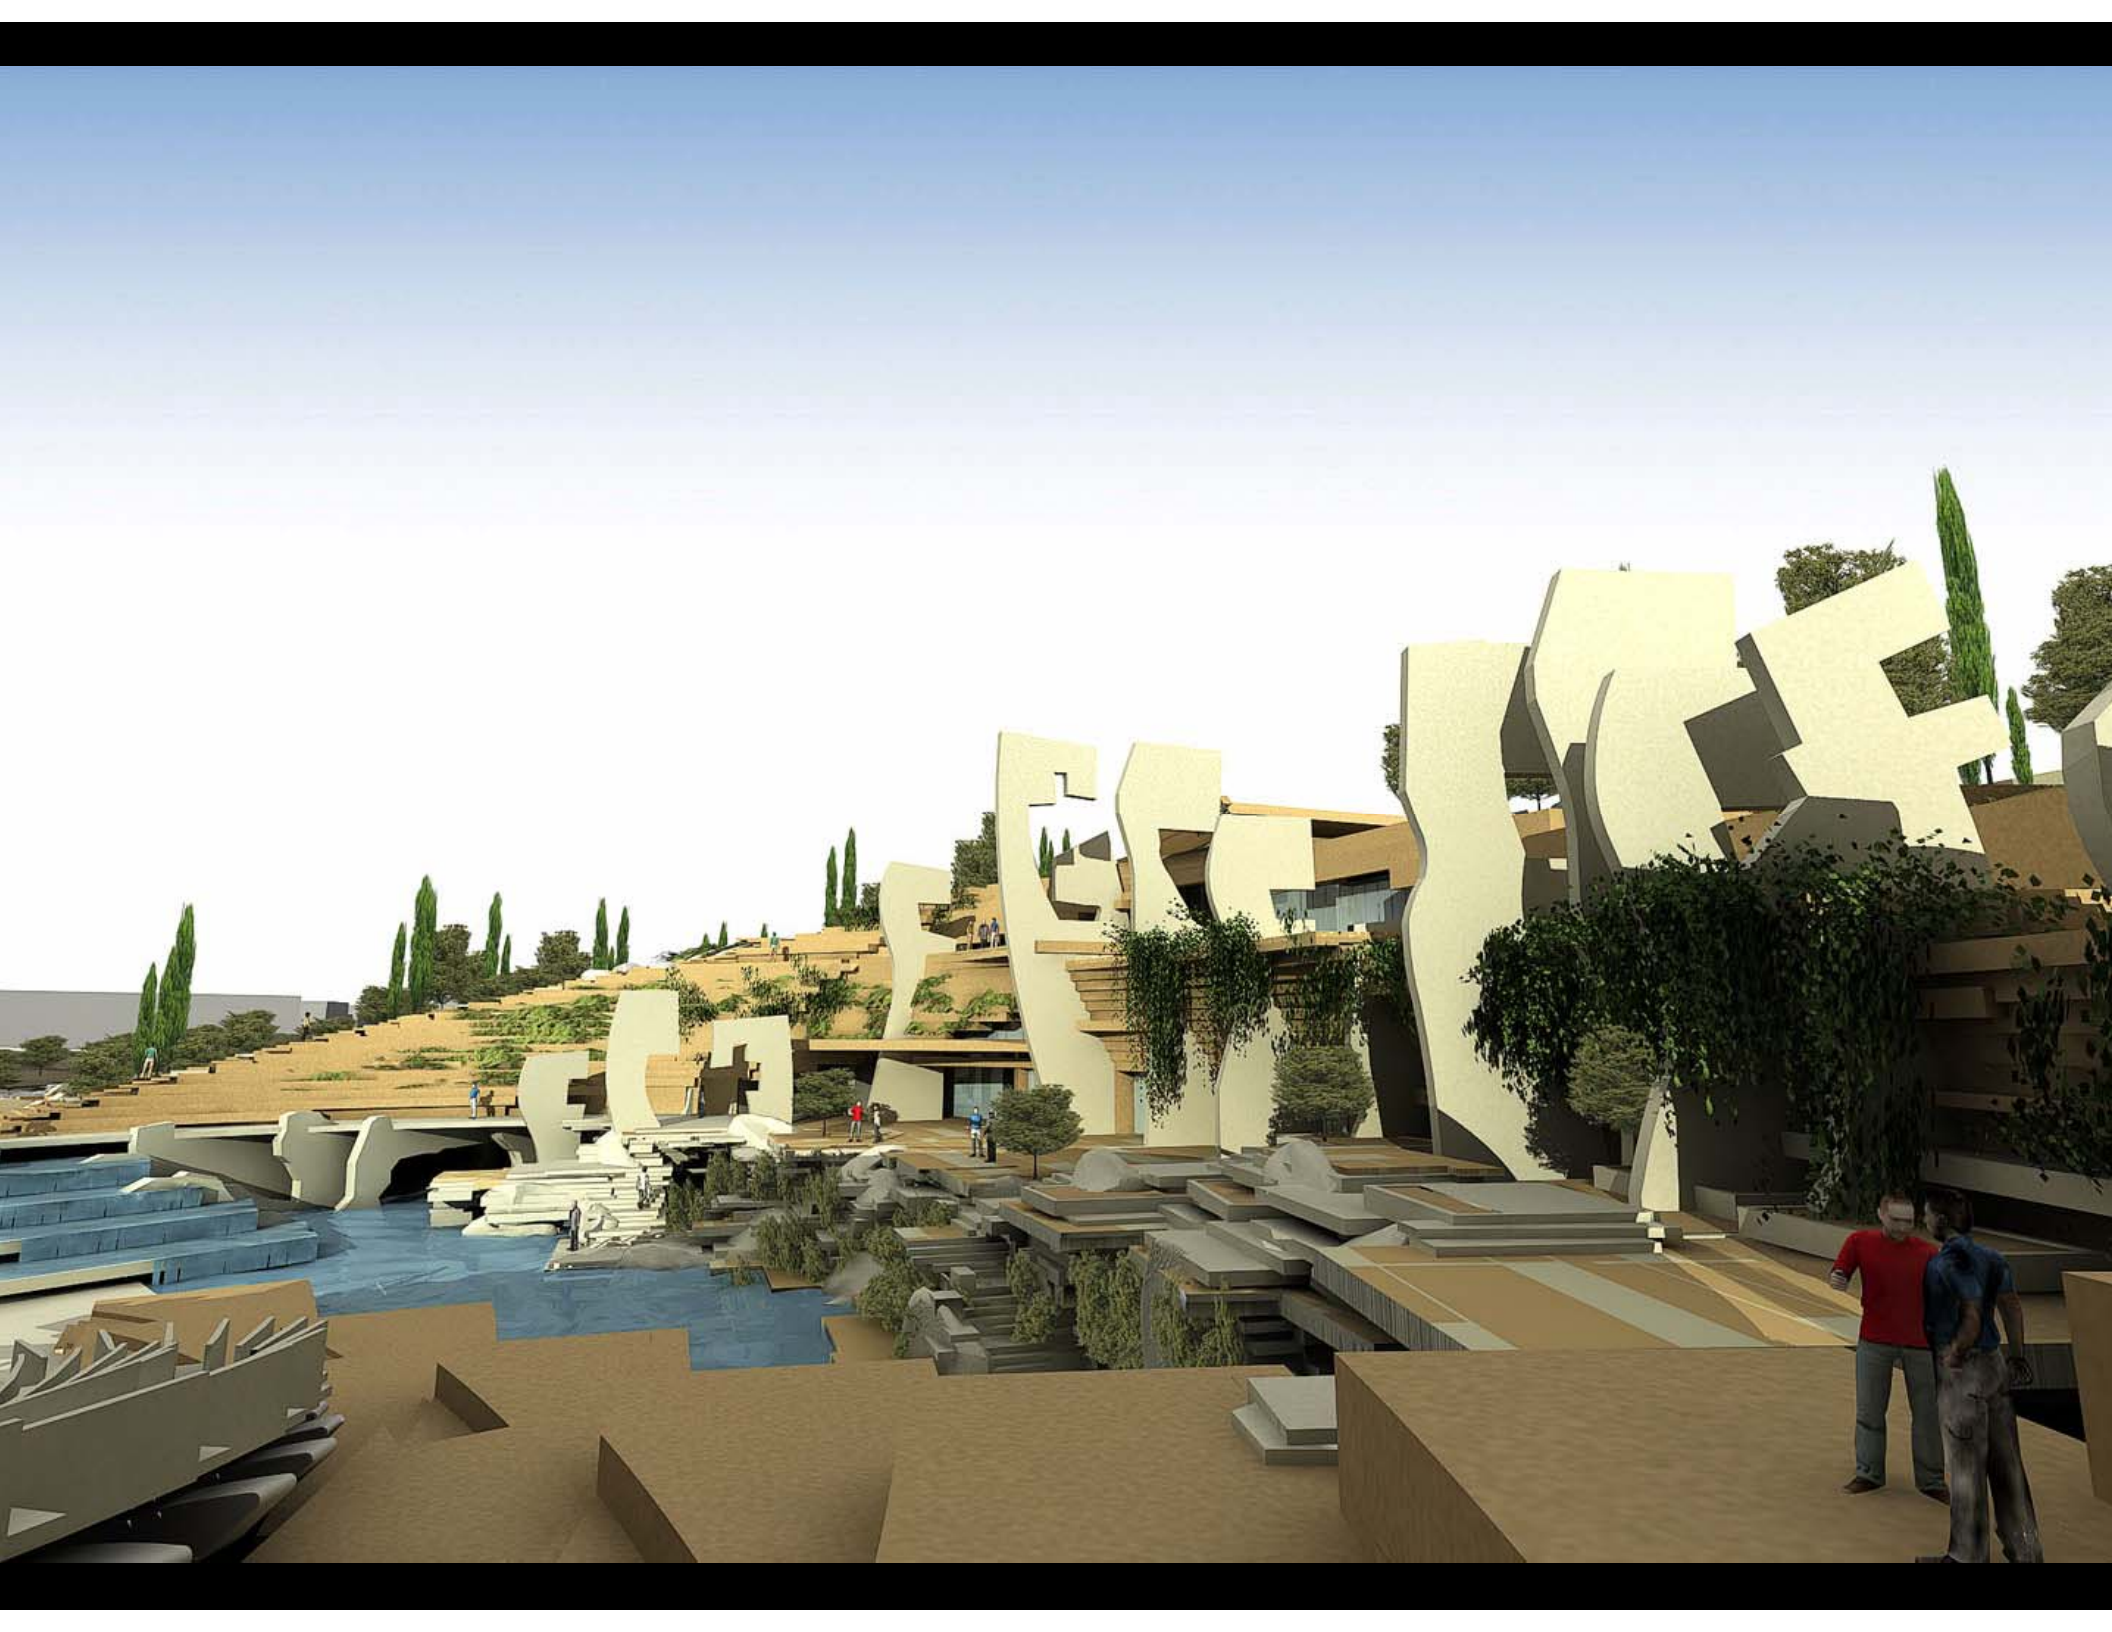

- ΒΑΤΑ ΔΩΜΑΤΑ
- ΦΥΤΕΜΕΝΑ ΔΩΜΑΤΑ
- ΛΙΜΝΕΣ
- ΜΗ ΒΑΤΑ ΔΩΜΑΤΑ

ΦΑΡΑΓΓΙ ΣΠΗΛΙΑ

ΤΟΜΗ 39.0
ΚΑΙΜ: 1:200

ΤΟΜΗ 39.0
ΚΑΙΜ: 1:200

ANAMORPHOSIS
ARCHITECTS

www.anamorphosis-architects.com