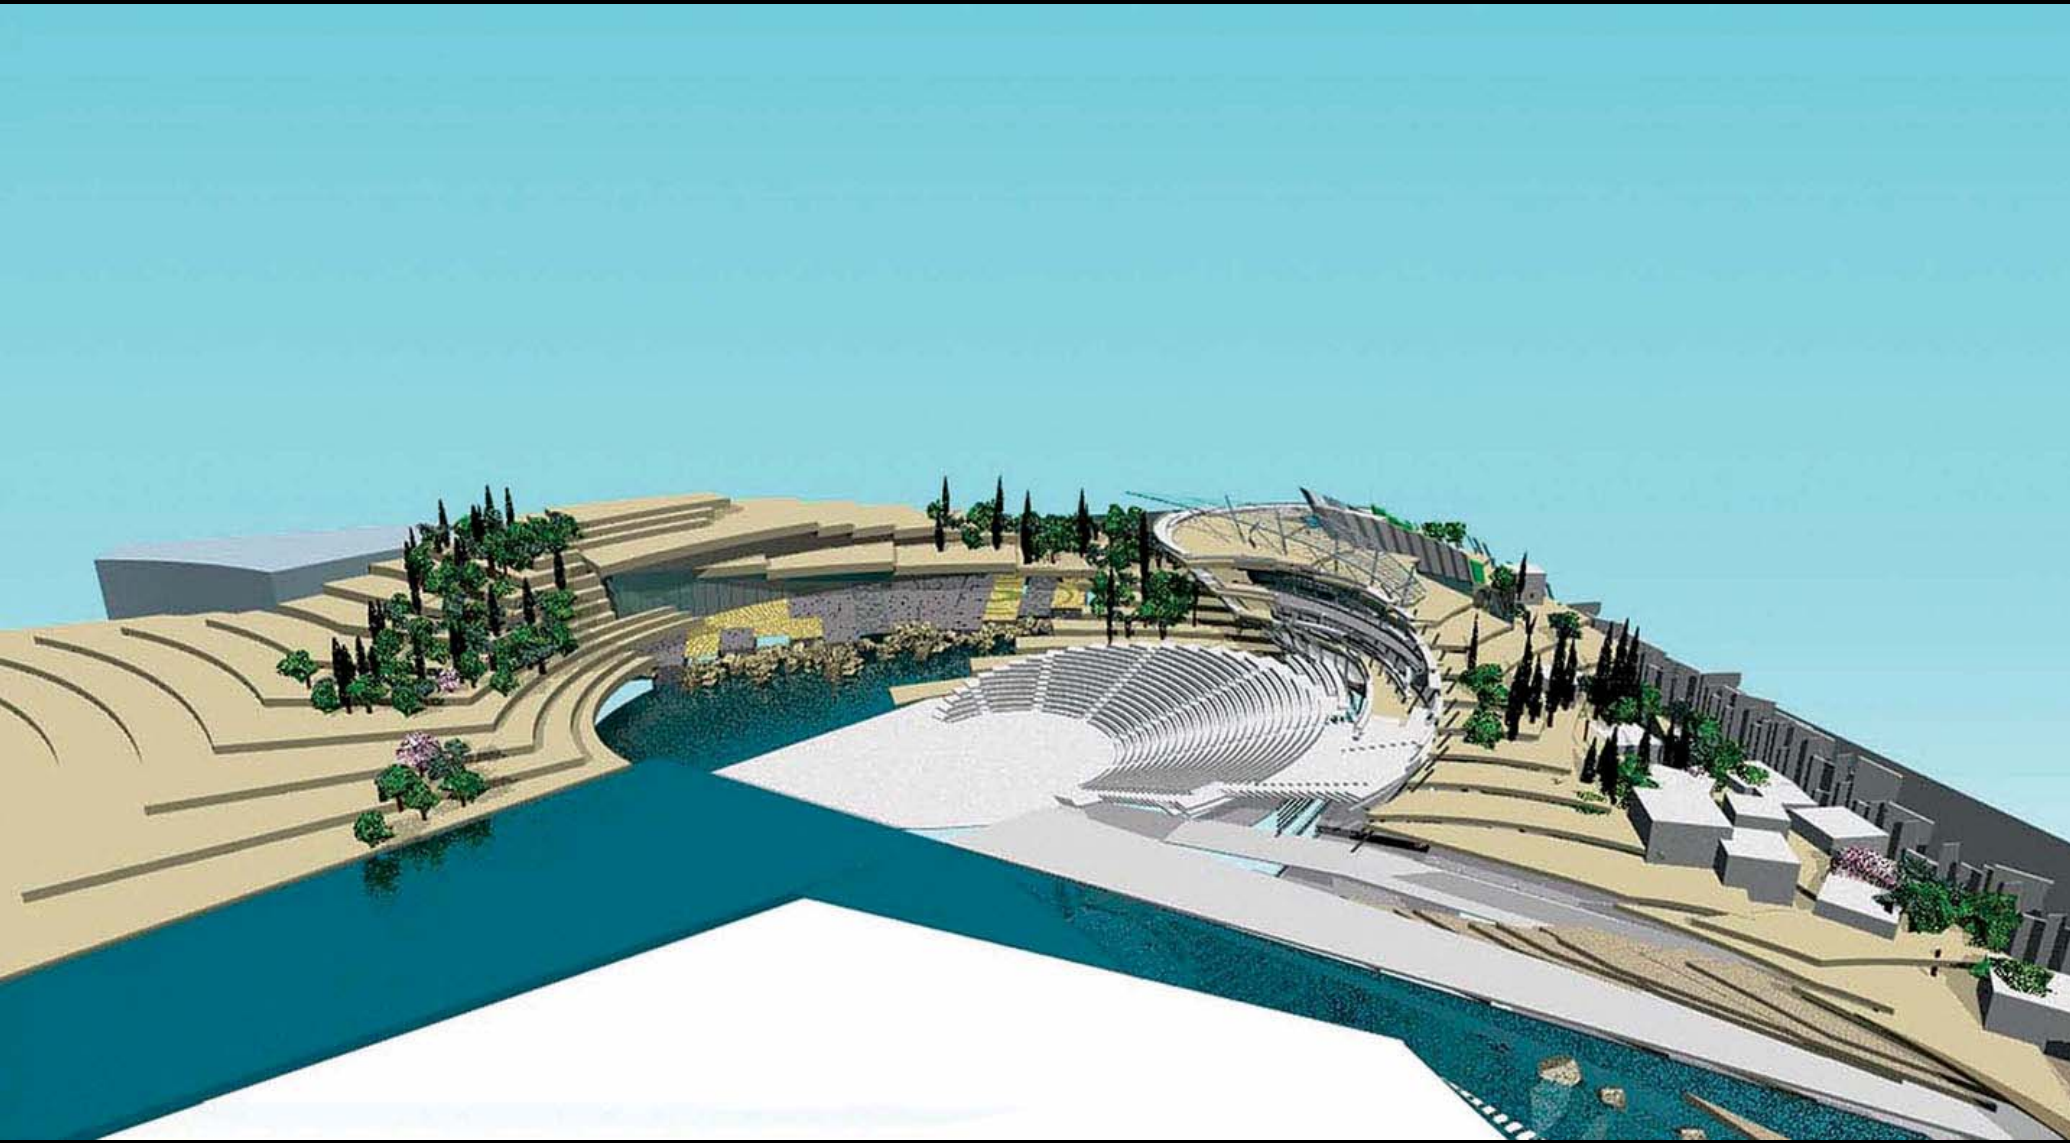

- ΒΑΤΑ ΔΩΜΑΤΑ
- ΦΥΤΕΜΕΝΑ ΔΩΜΑΤΑ
- ΛΙΜΝΕΣ
- ΜΗ ΒΑΤΑ ΔΩΜΑΤΑ

ΦΑΡΑΓΓΙ ΣΠΗΛΙΑ

ΤΟΜΗ 39.0
ΚΑΙΜ: 1:200

ΤΟΜΗ 39.0
ΚΑΙΜ: 1:200

ANAMORPHOSIS
ARCHITECTS

www.anamorphosis-architects.com