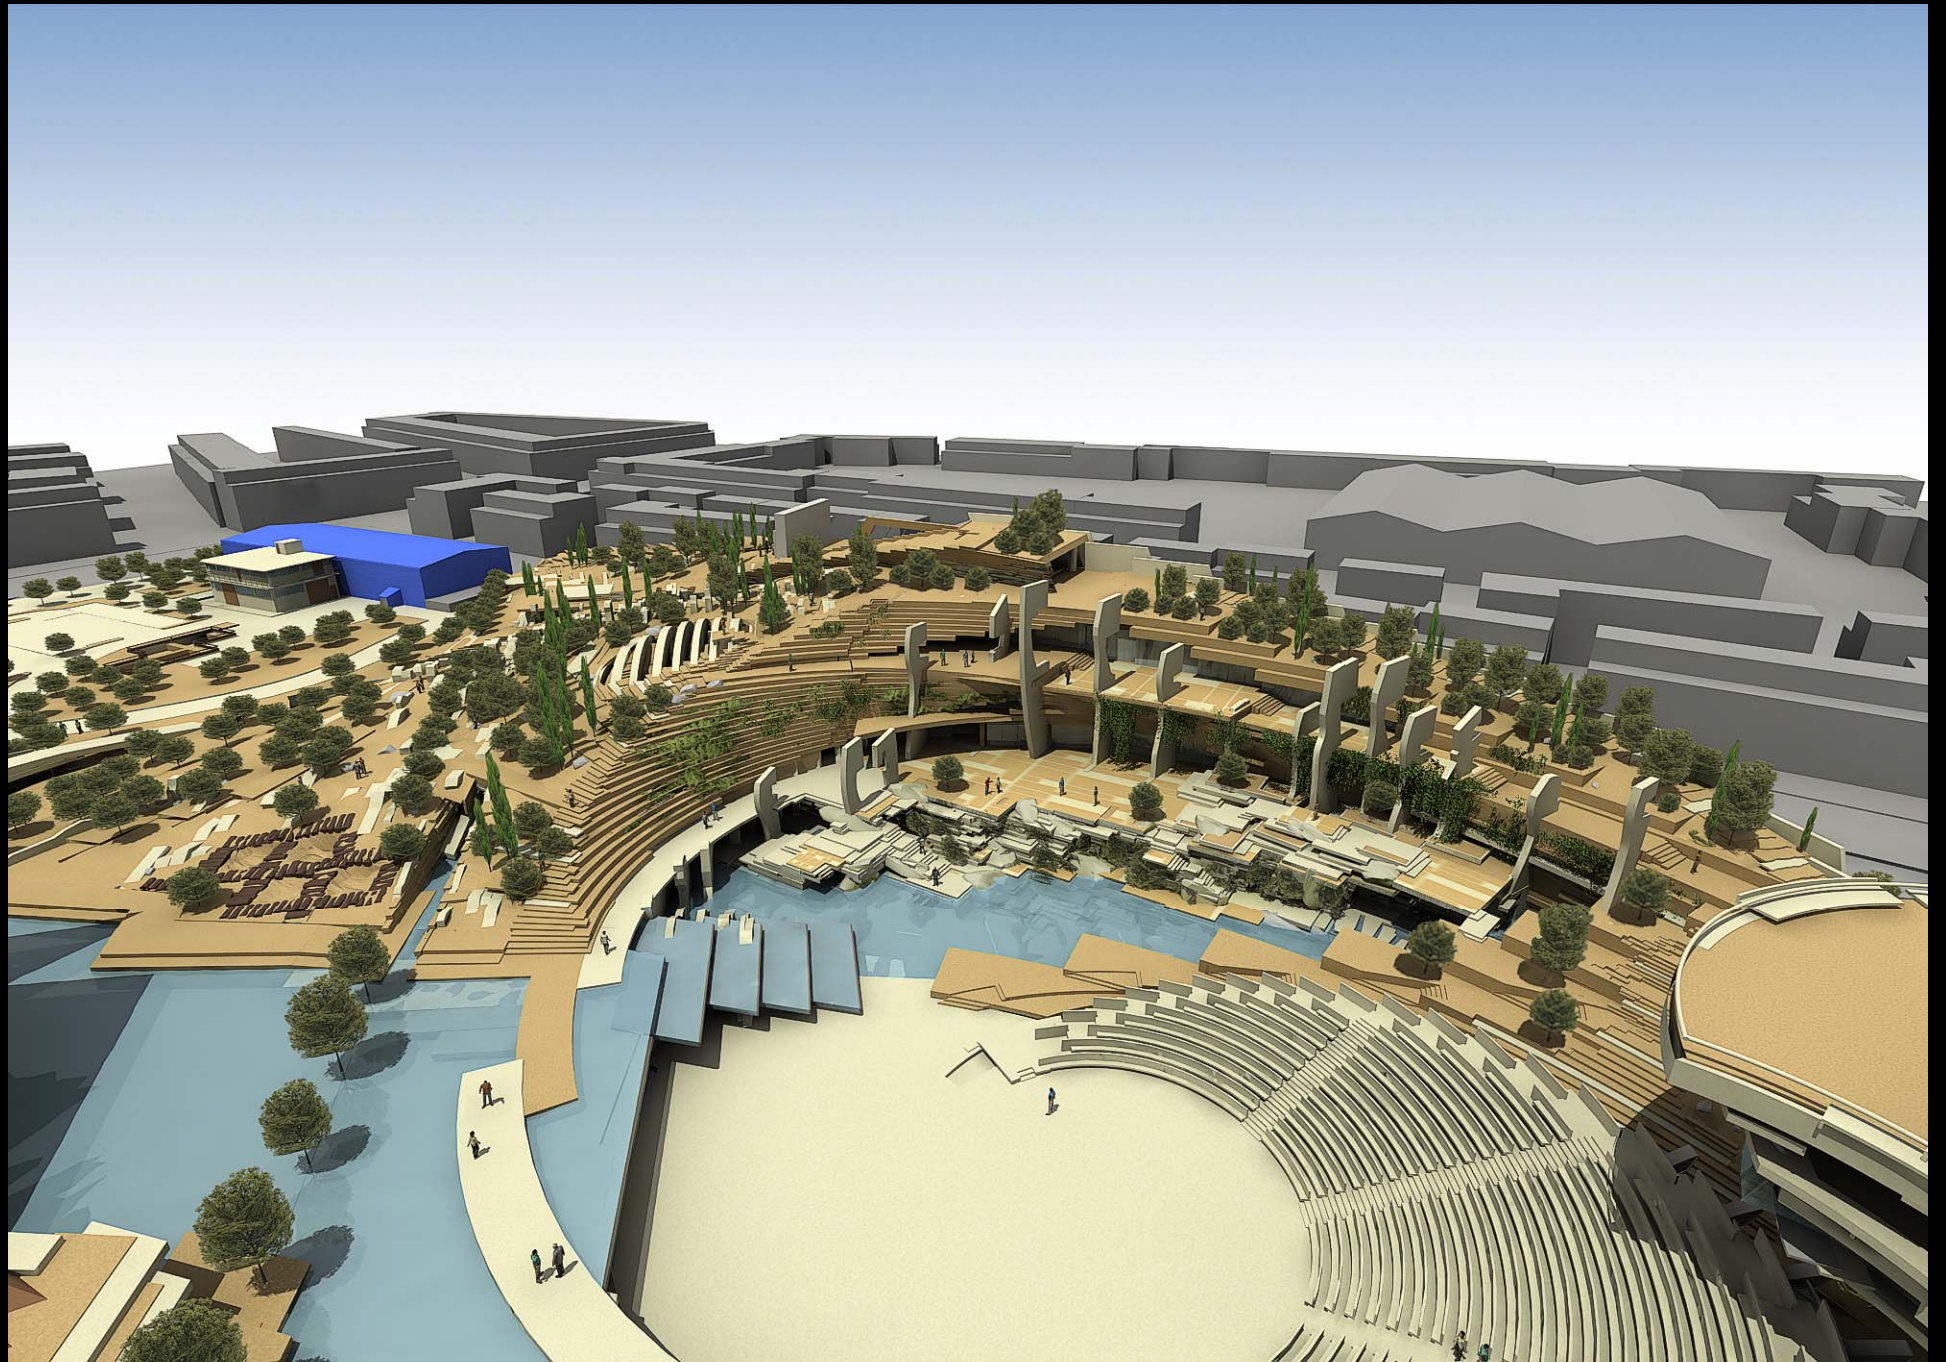

- ΒΑΤΑ ΔΩΜΑΤΑ
- ΦΥΤΕΜΕΝΑ ΔΩΜΑΤΑ
- ΛΙΜΝΕΣ
- ΜΗ ΒΑΤΑ ΔΩΜΑΤΑ

ΦΑΡΑΓΓΙ ΣΠΗΛΙΑ

ΤΟΜΗ 39.0
ΚΑΙΜ: 1:200

ΤΟΜΗ 39.0
ΚΑΙΜ: 1:200

ANAMORPHOSIS
ARCHITECTS

www.anamorphosis-architects.com