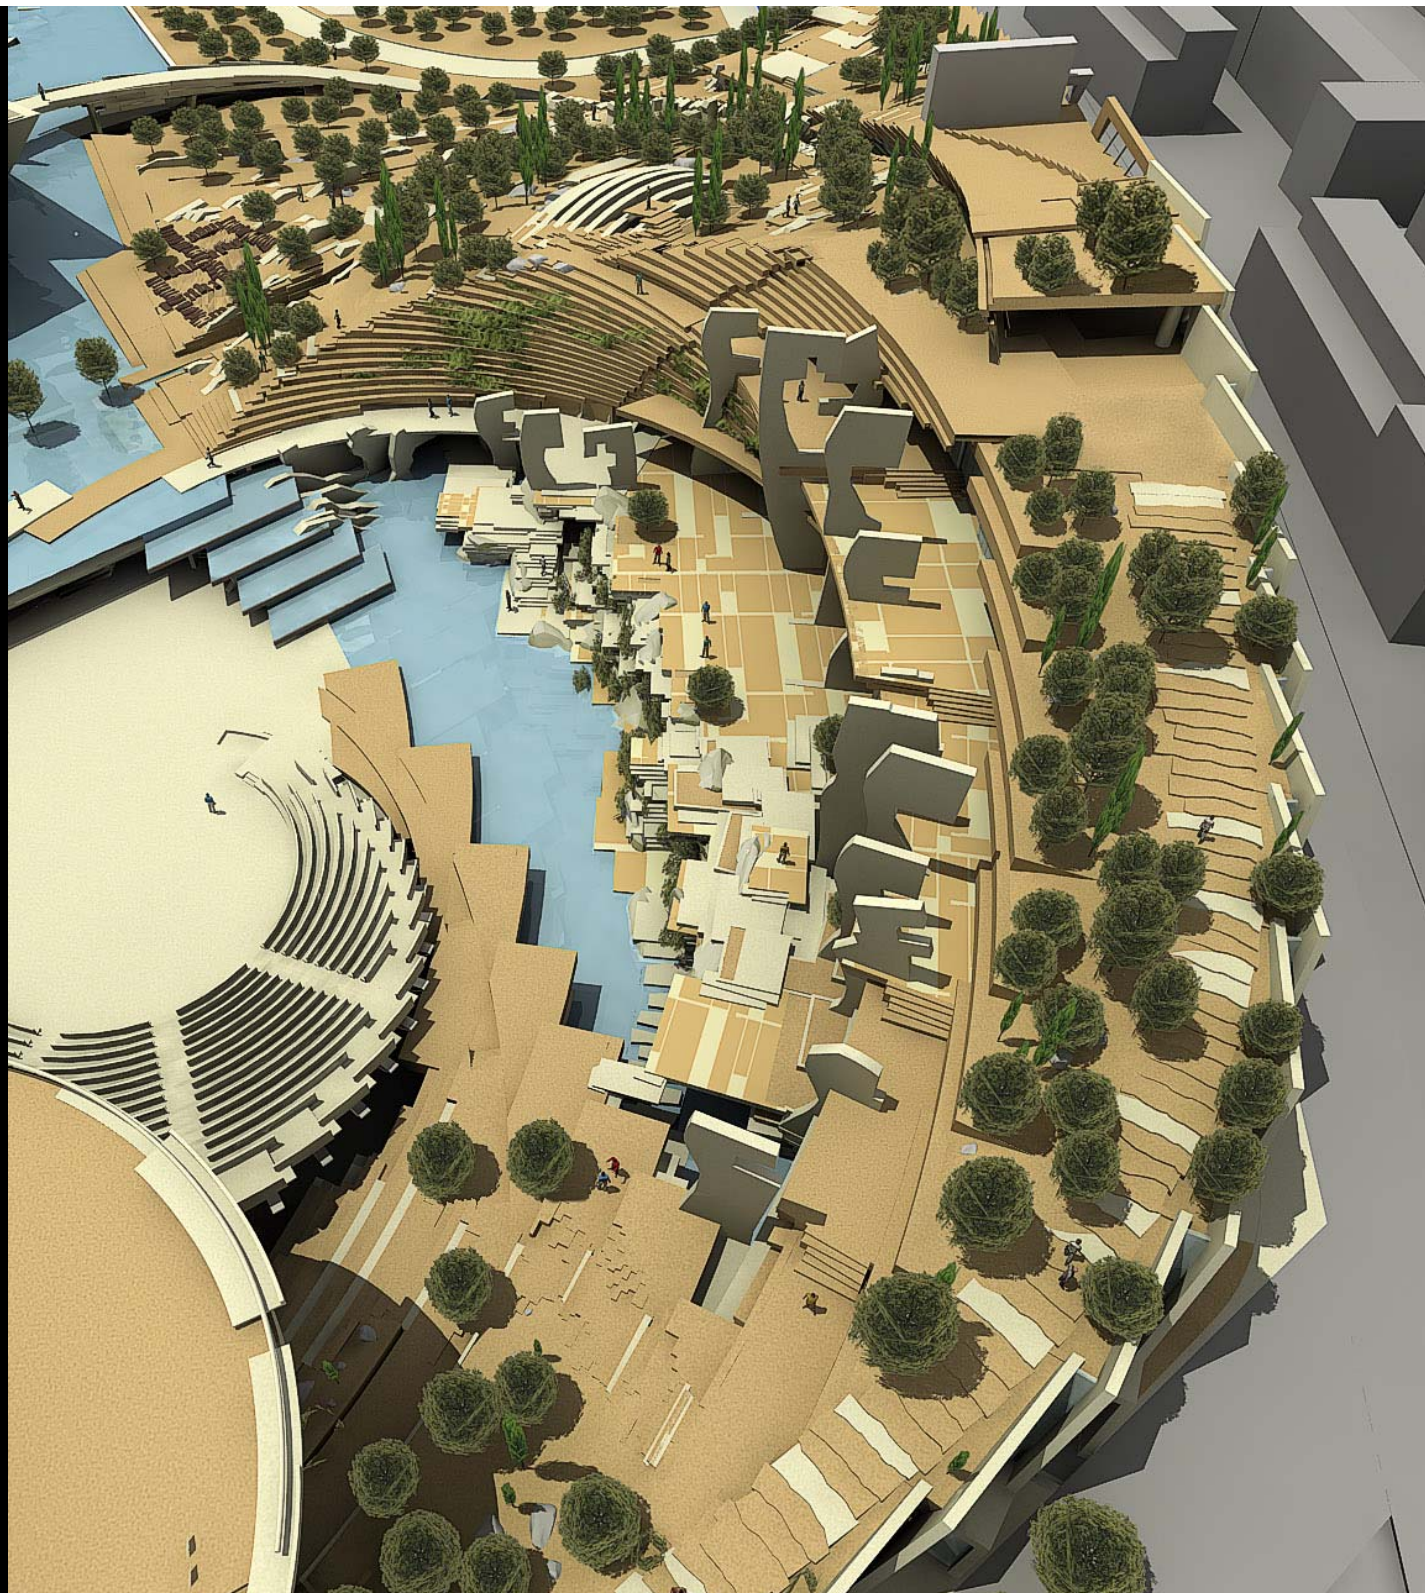

- ΒΑΤΑ ΔΩΜΑΤΑ
- ΦΥΤΕΜΕΝΑ ΔΩΜΑΤΑ
- ΛΙΜΝΕΣ
- ΜΗ ΒΑΤΑ ΔΩΜΑΤΑ

ΦΑΡΑΓΓΙ ΣΠΗΛΙΑ

ΤΟΜΗ 39.0
ΚΑΙΜ: 1:200

ΤΟΜΗ 39.0
ΚΑΙΜ: 1:200

ANAMORPHOSIS
ARCHITECTS

www.anamorphosis-architects.com