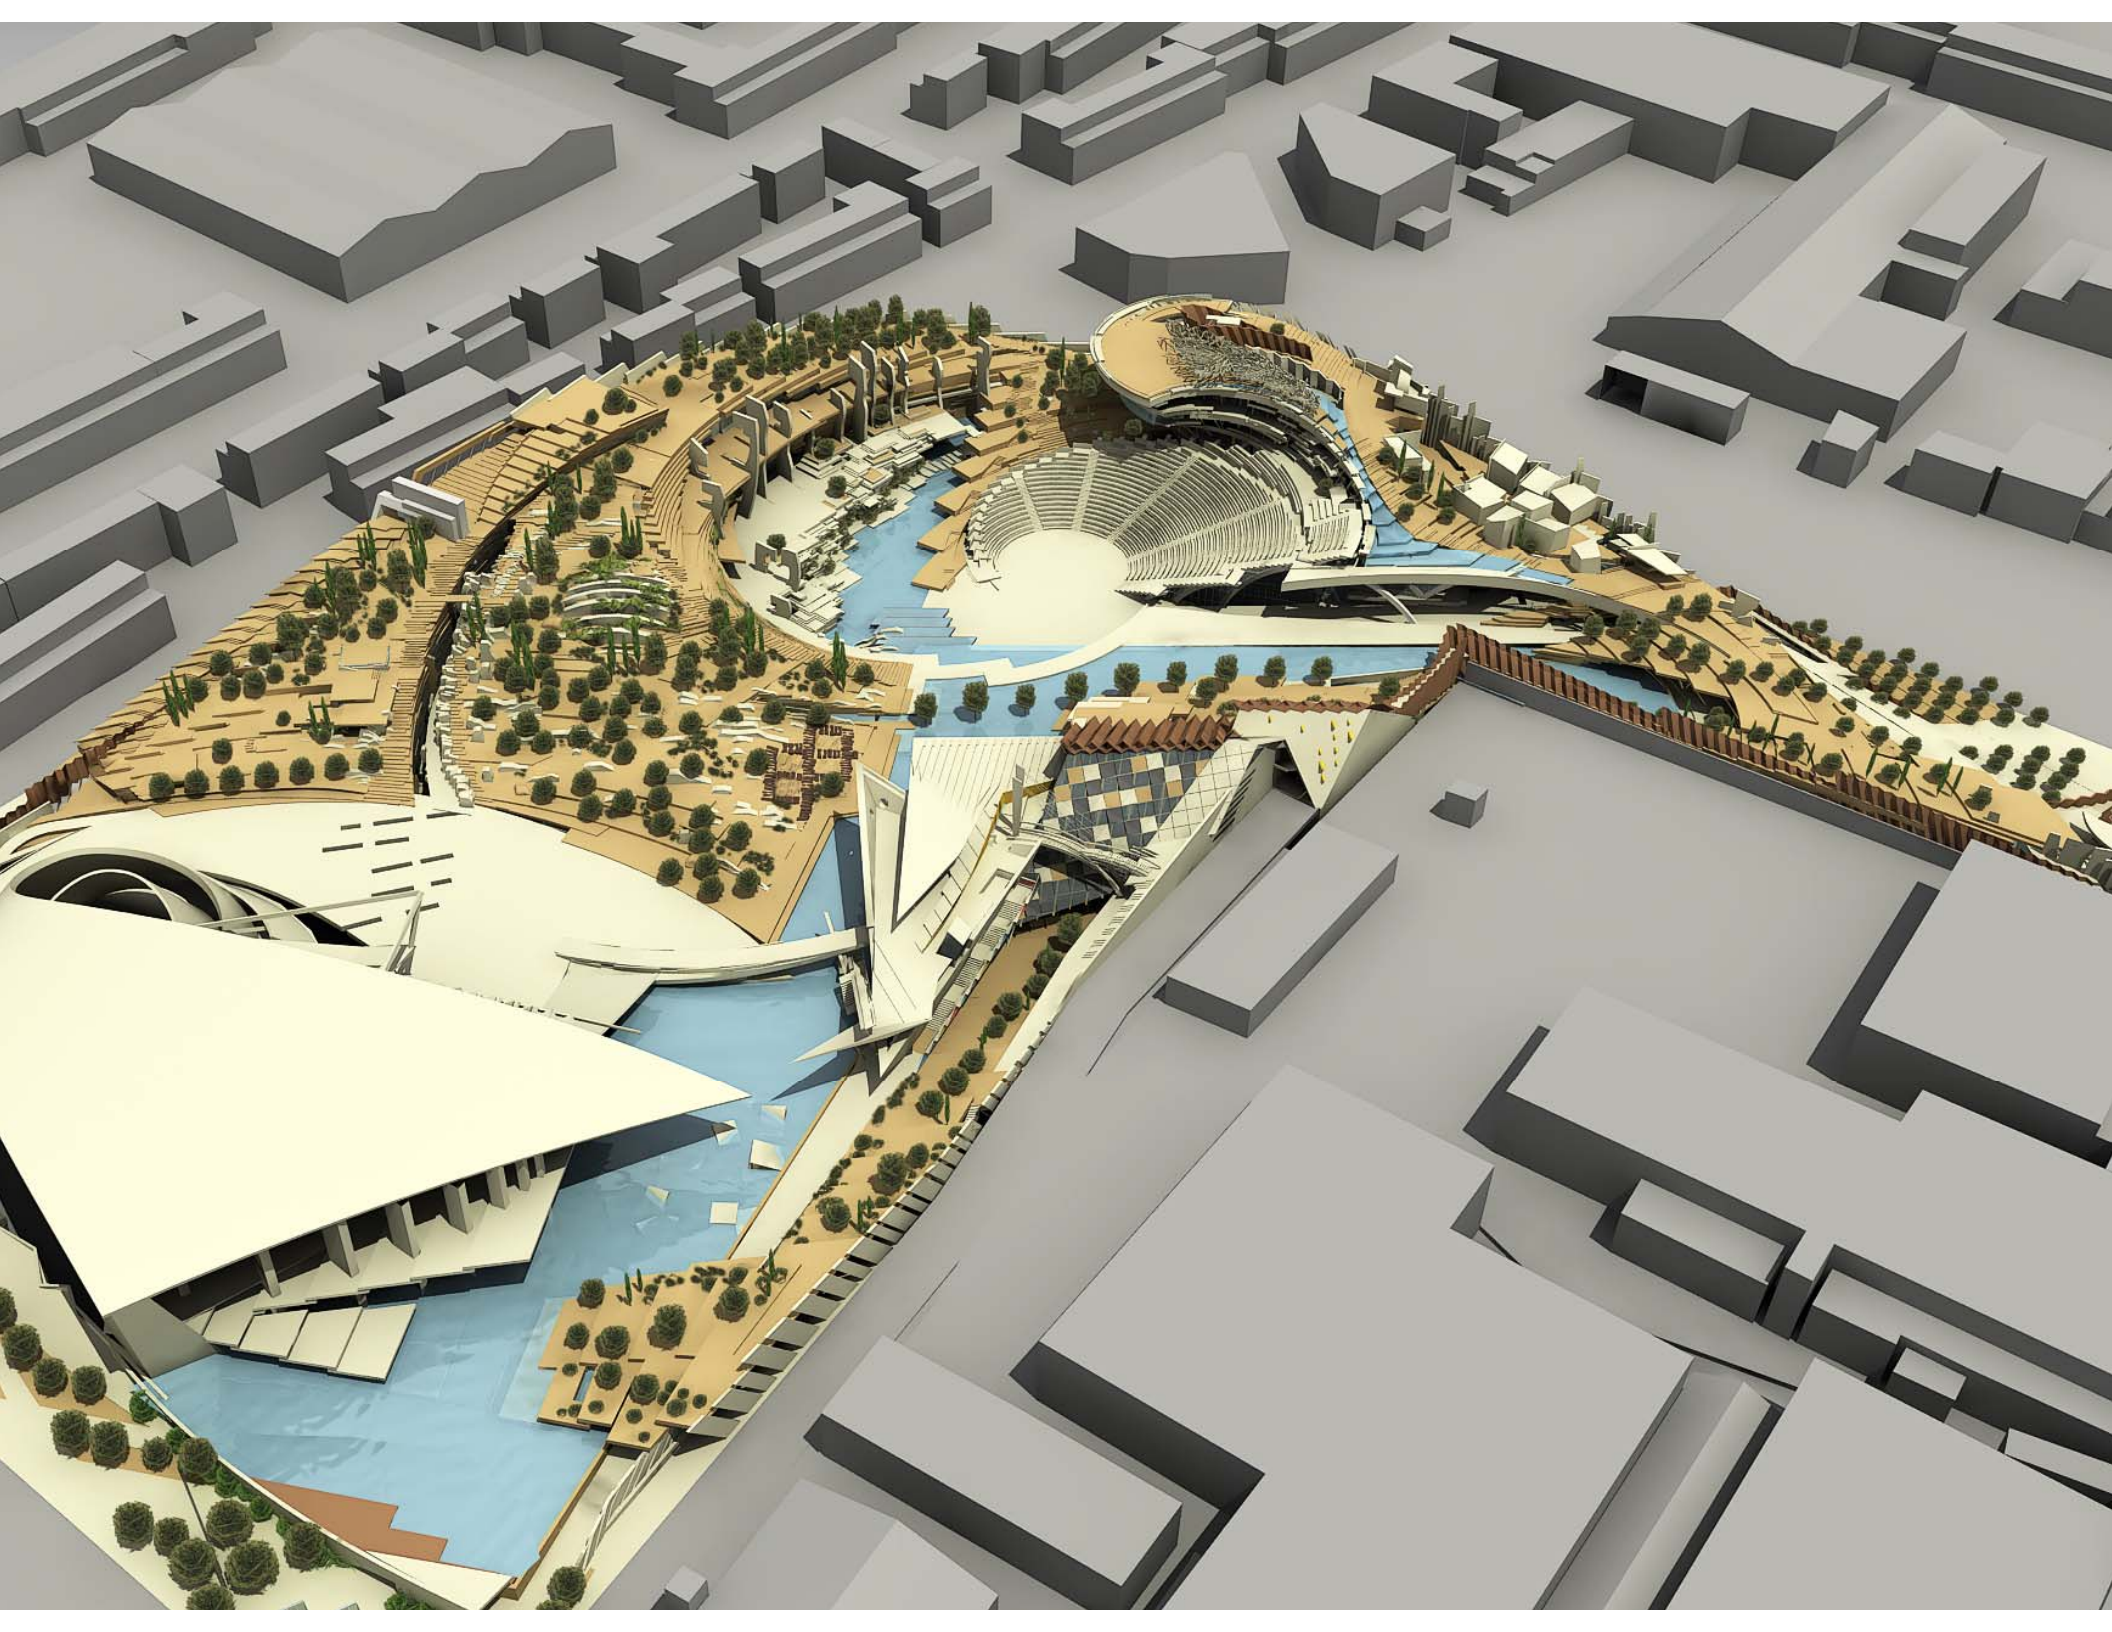

- ΒΑΤΑ ΔΩΜΑΤΑ
- ΦΥΤΕΜΕΝΑ ΔΩΜΑΤΑ
- ΛΙΜΝΕΣ
- ΜΗ ΒΑΤΑ ΔΩΜΑΤΑ

ΦΑΡΑΓΓΙ ΣΠΗΛΙΑ

ΤΟΜΗ 39.0
ΚΑΙΜ: 1:200

ΤΟΜΗ 39.0
ΚΑΙΜ: 1:200

ANAMORPHOSIS
ARCHITECTS

www.anamorphosis-architects.com