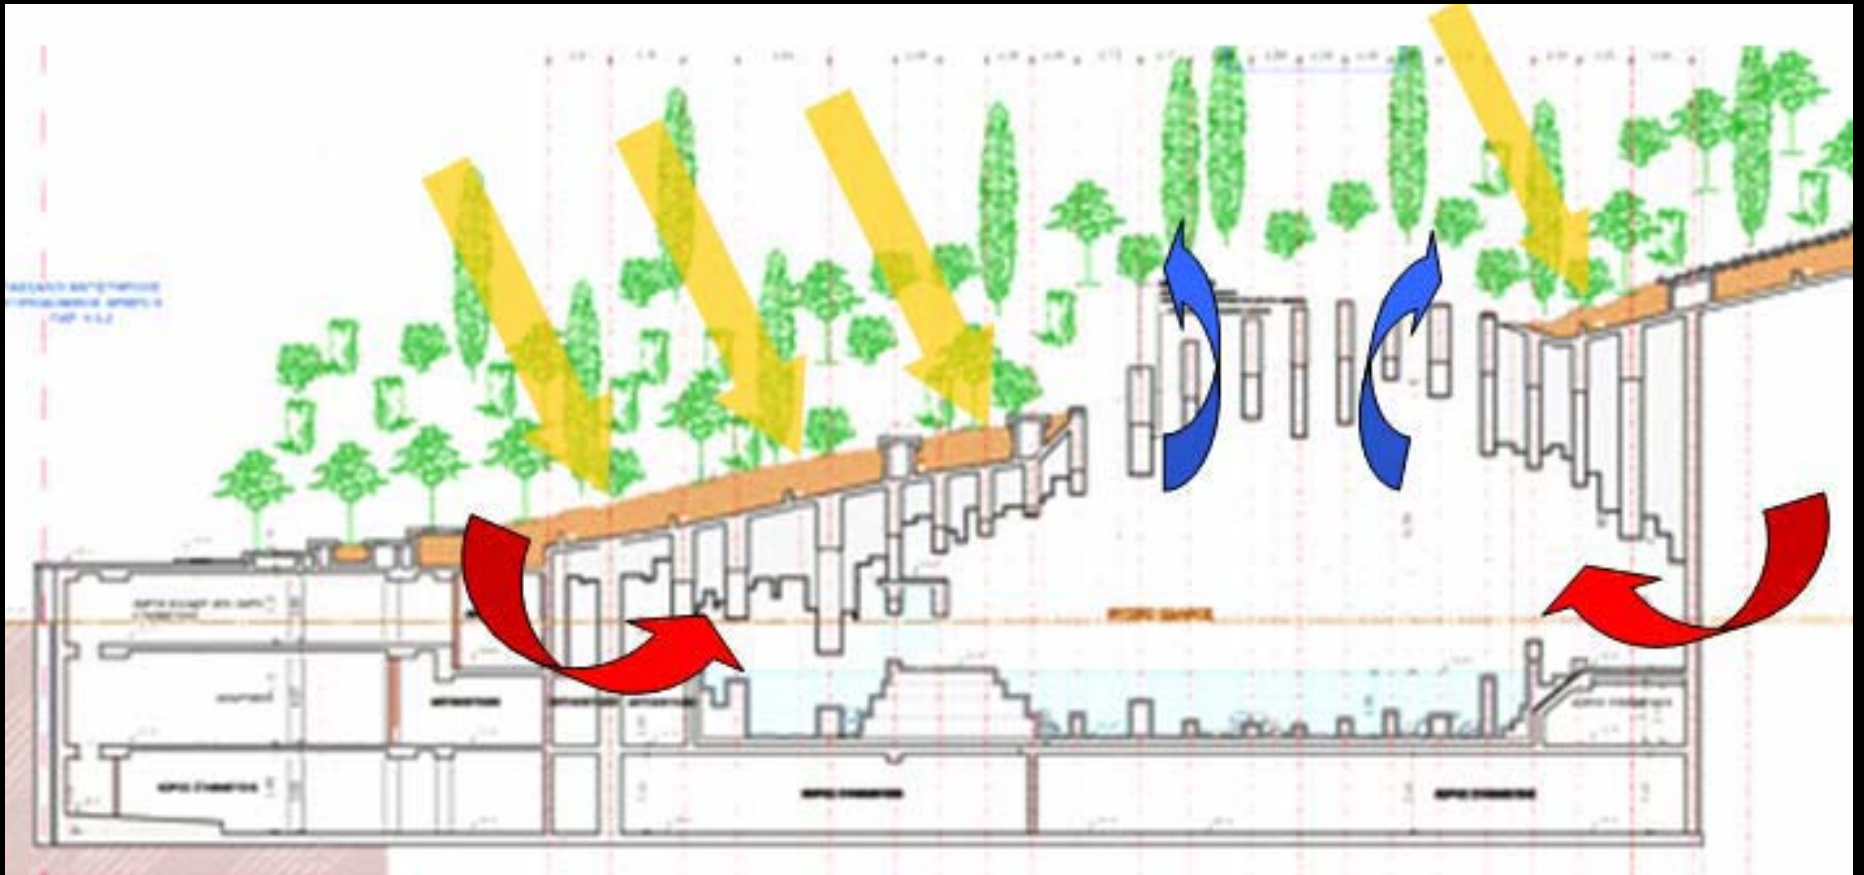

- ΒΑΤΑ ΔΩΜΑΤΑ
- ΦΥΤΕΜΕΝΑ ΔΩΜΑΤΑ
- ΛΙΜΝΕΣ
- ΜΗ ΒΑΤΑ ΔΩΜΑΤΑ

ΦΑΡΑΓΓΙ ΣΠΗΛΙΑ

ΤΟΜΗ 39.0
ΚΑΙΜ: 1:200

ΤΟΜΗ 39.0
ΚΑΙΜ: 1:200

ANAMORPHOSIS
ARCHITECTS

www.anamorphosis-architects.com