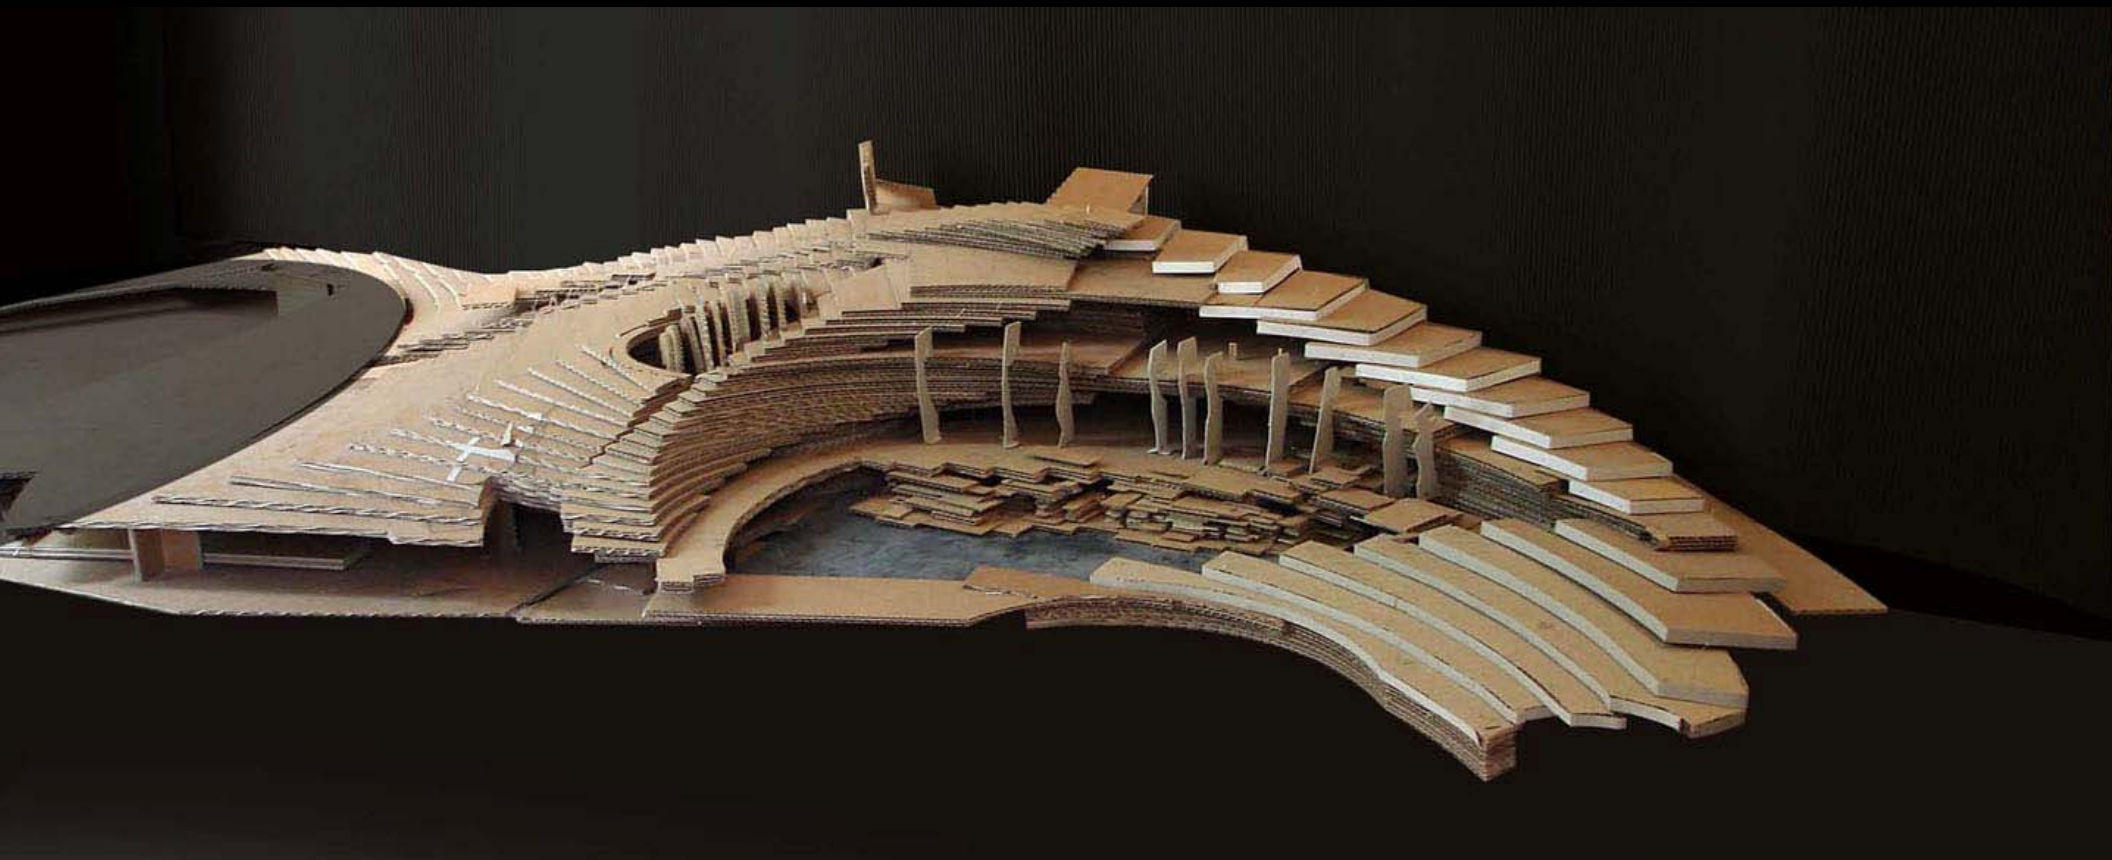

- ΒΑΤΑ ΔΩΜΑΤΑ
- ΦΥΤΕΜΕΝΑ ΔΩΜΑΤΑ
- ΛΙΜΝΕΣ
- ΜΗ ΒΑΤΑ ΔΩΜΑΤΑ

ΦΑΡΑΓΓΙ ΣΠΗΛΙΑ

ΤΟΜΗ 39.0
ΚΑΙΜ: 1:200

ΤΟΜΗ 39.0
ΚΑΙΜ: 1:200

ANAMORPHOSIS
ARCHITECTS

www.anamorphosis-architects.com