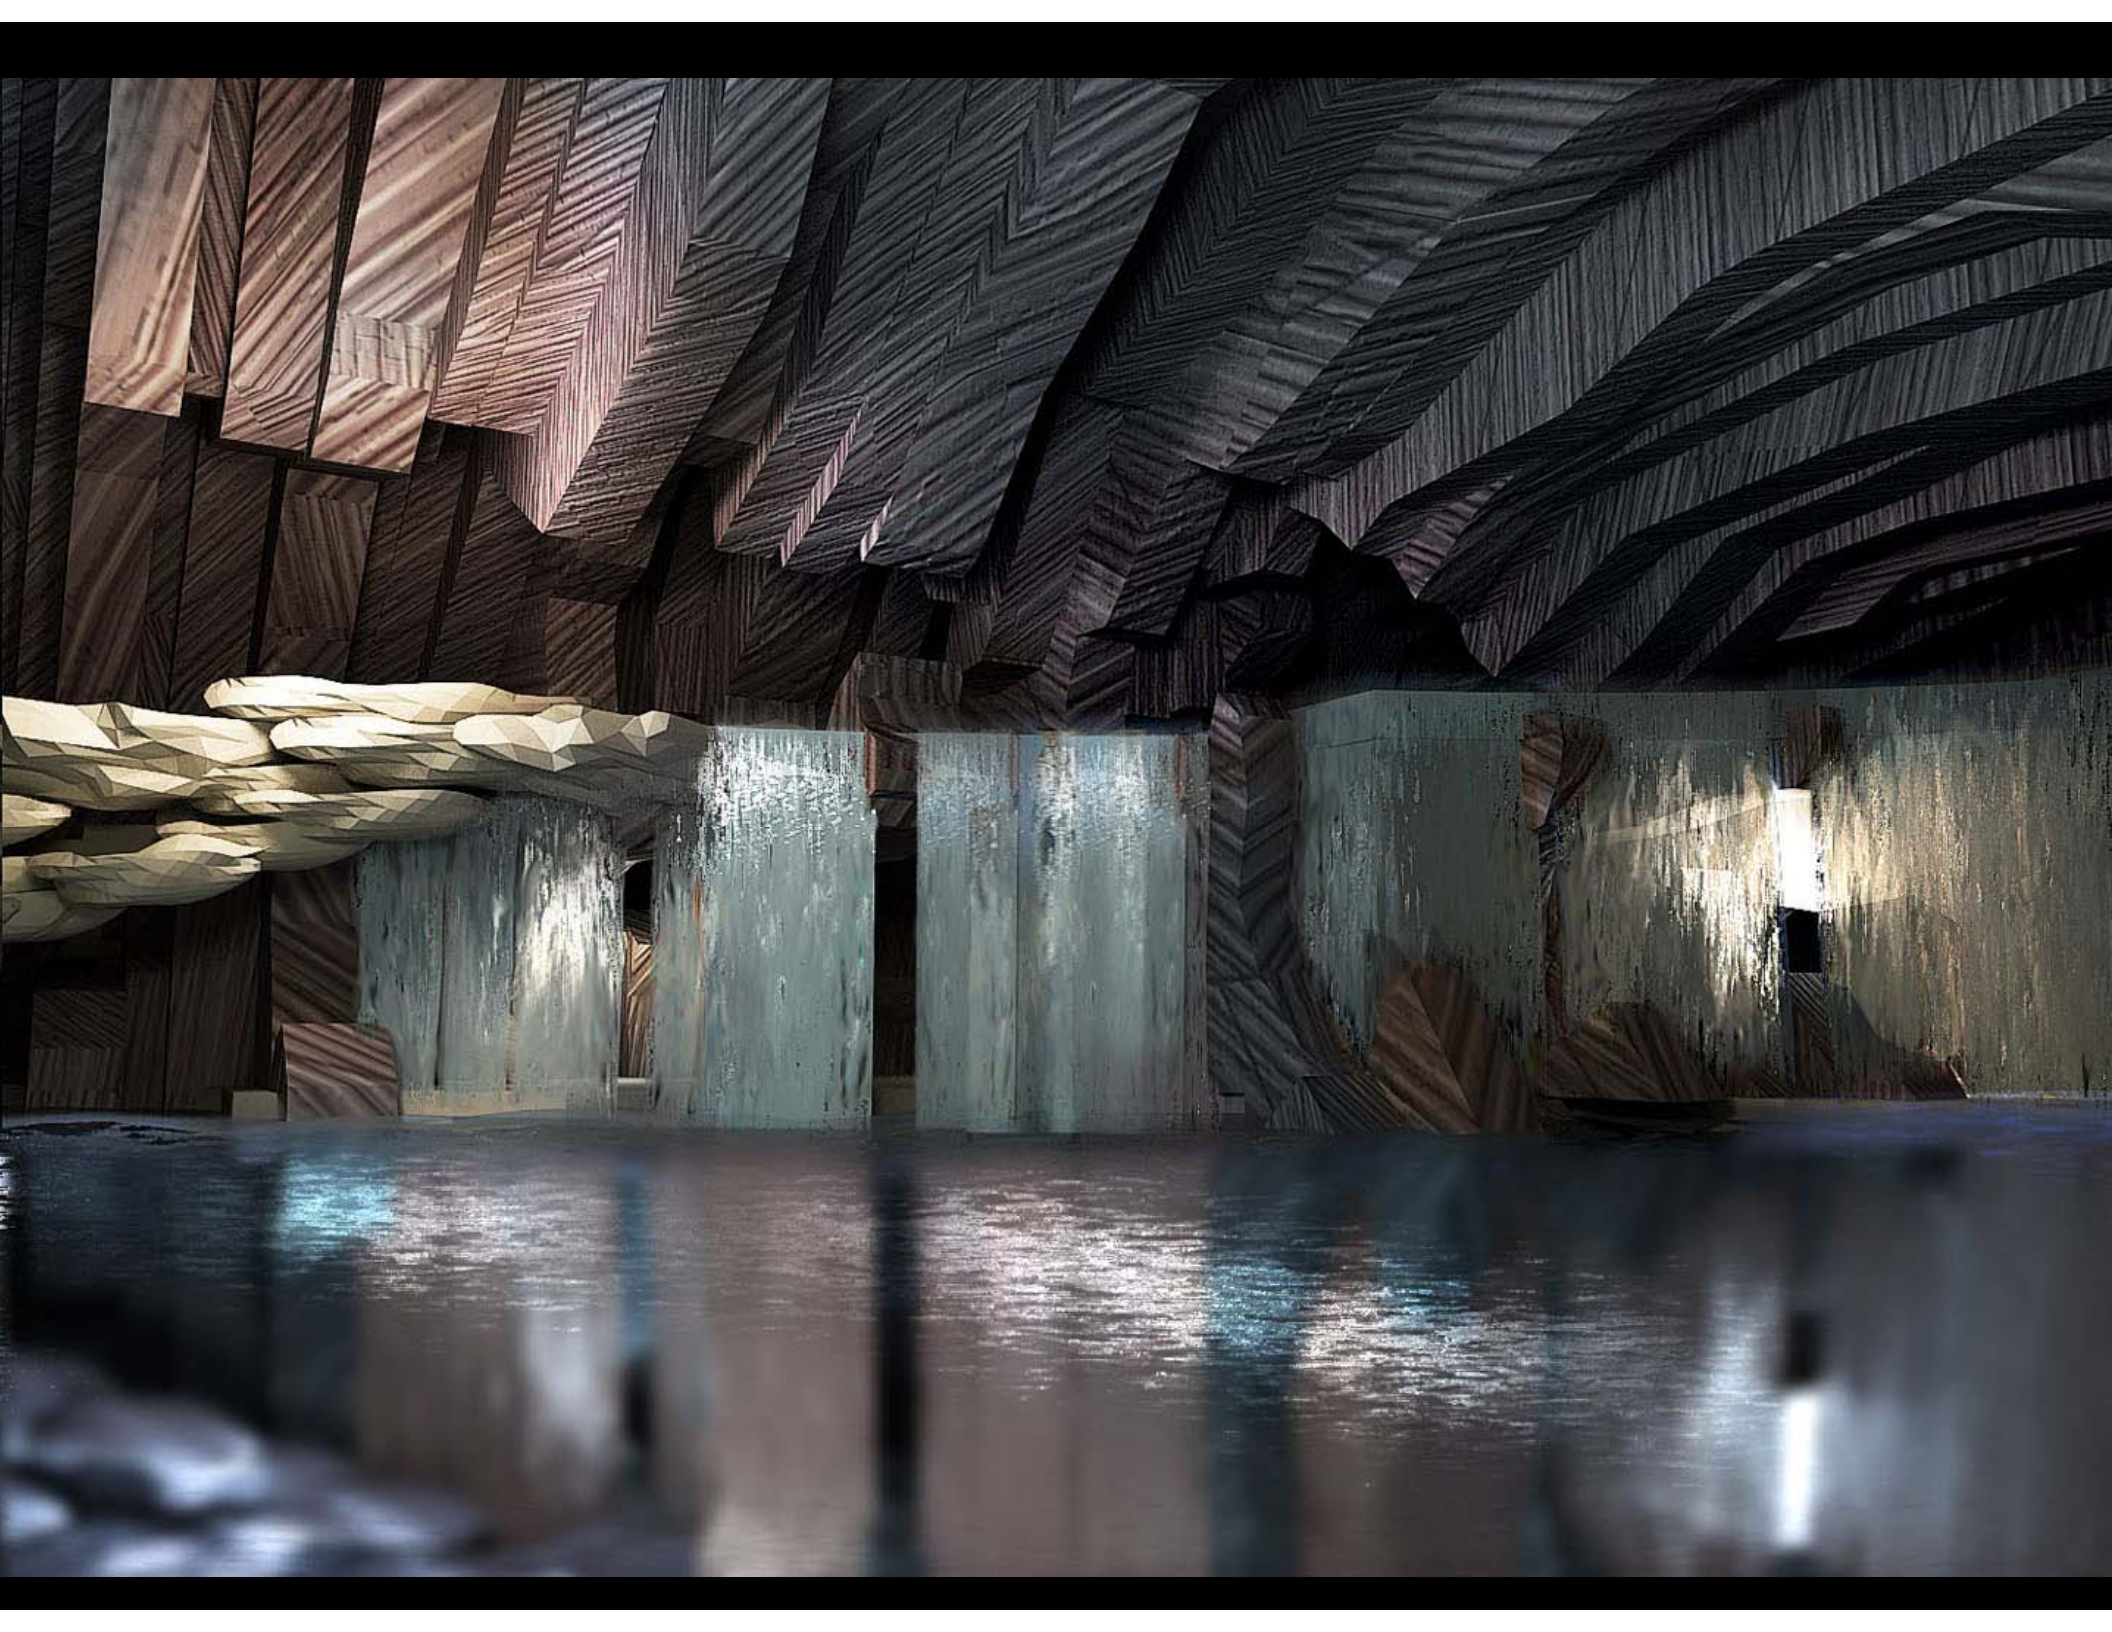

- ΒΑΤΑ ΔΩΜΑΤΑ
- ΦΥΤΕΜΕΝΑ ΔΩΜΑΤΑ
- ΛΙΜΝΕΣ
- ΜΗ ΒΑΤΑ ΔΩΜΑΤΑ

ΦΑΡΑΓΓΙ ΣΠΗΛΙΑ

ΤΟΜΗ 39.0
ΚΑΙΜ: 1:200

ΤΟΜΗ 39.0
ΚΑΙΜ: 1:200

ANAMORPHOSIS
ARCHITECTS

www.anamorphosis-architects.com