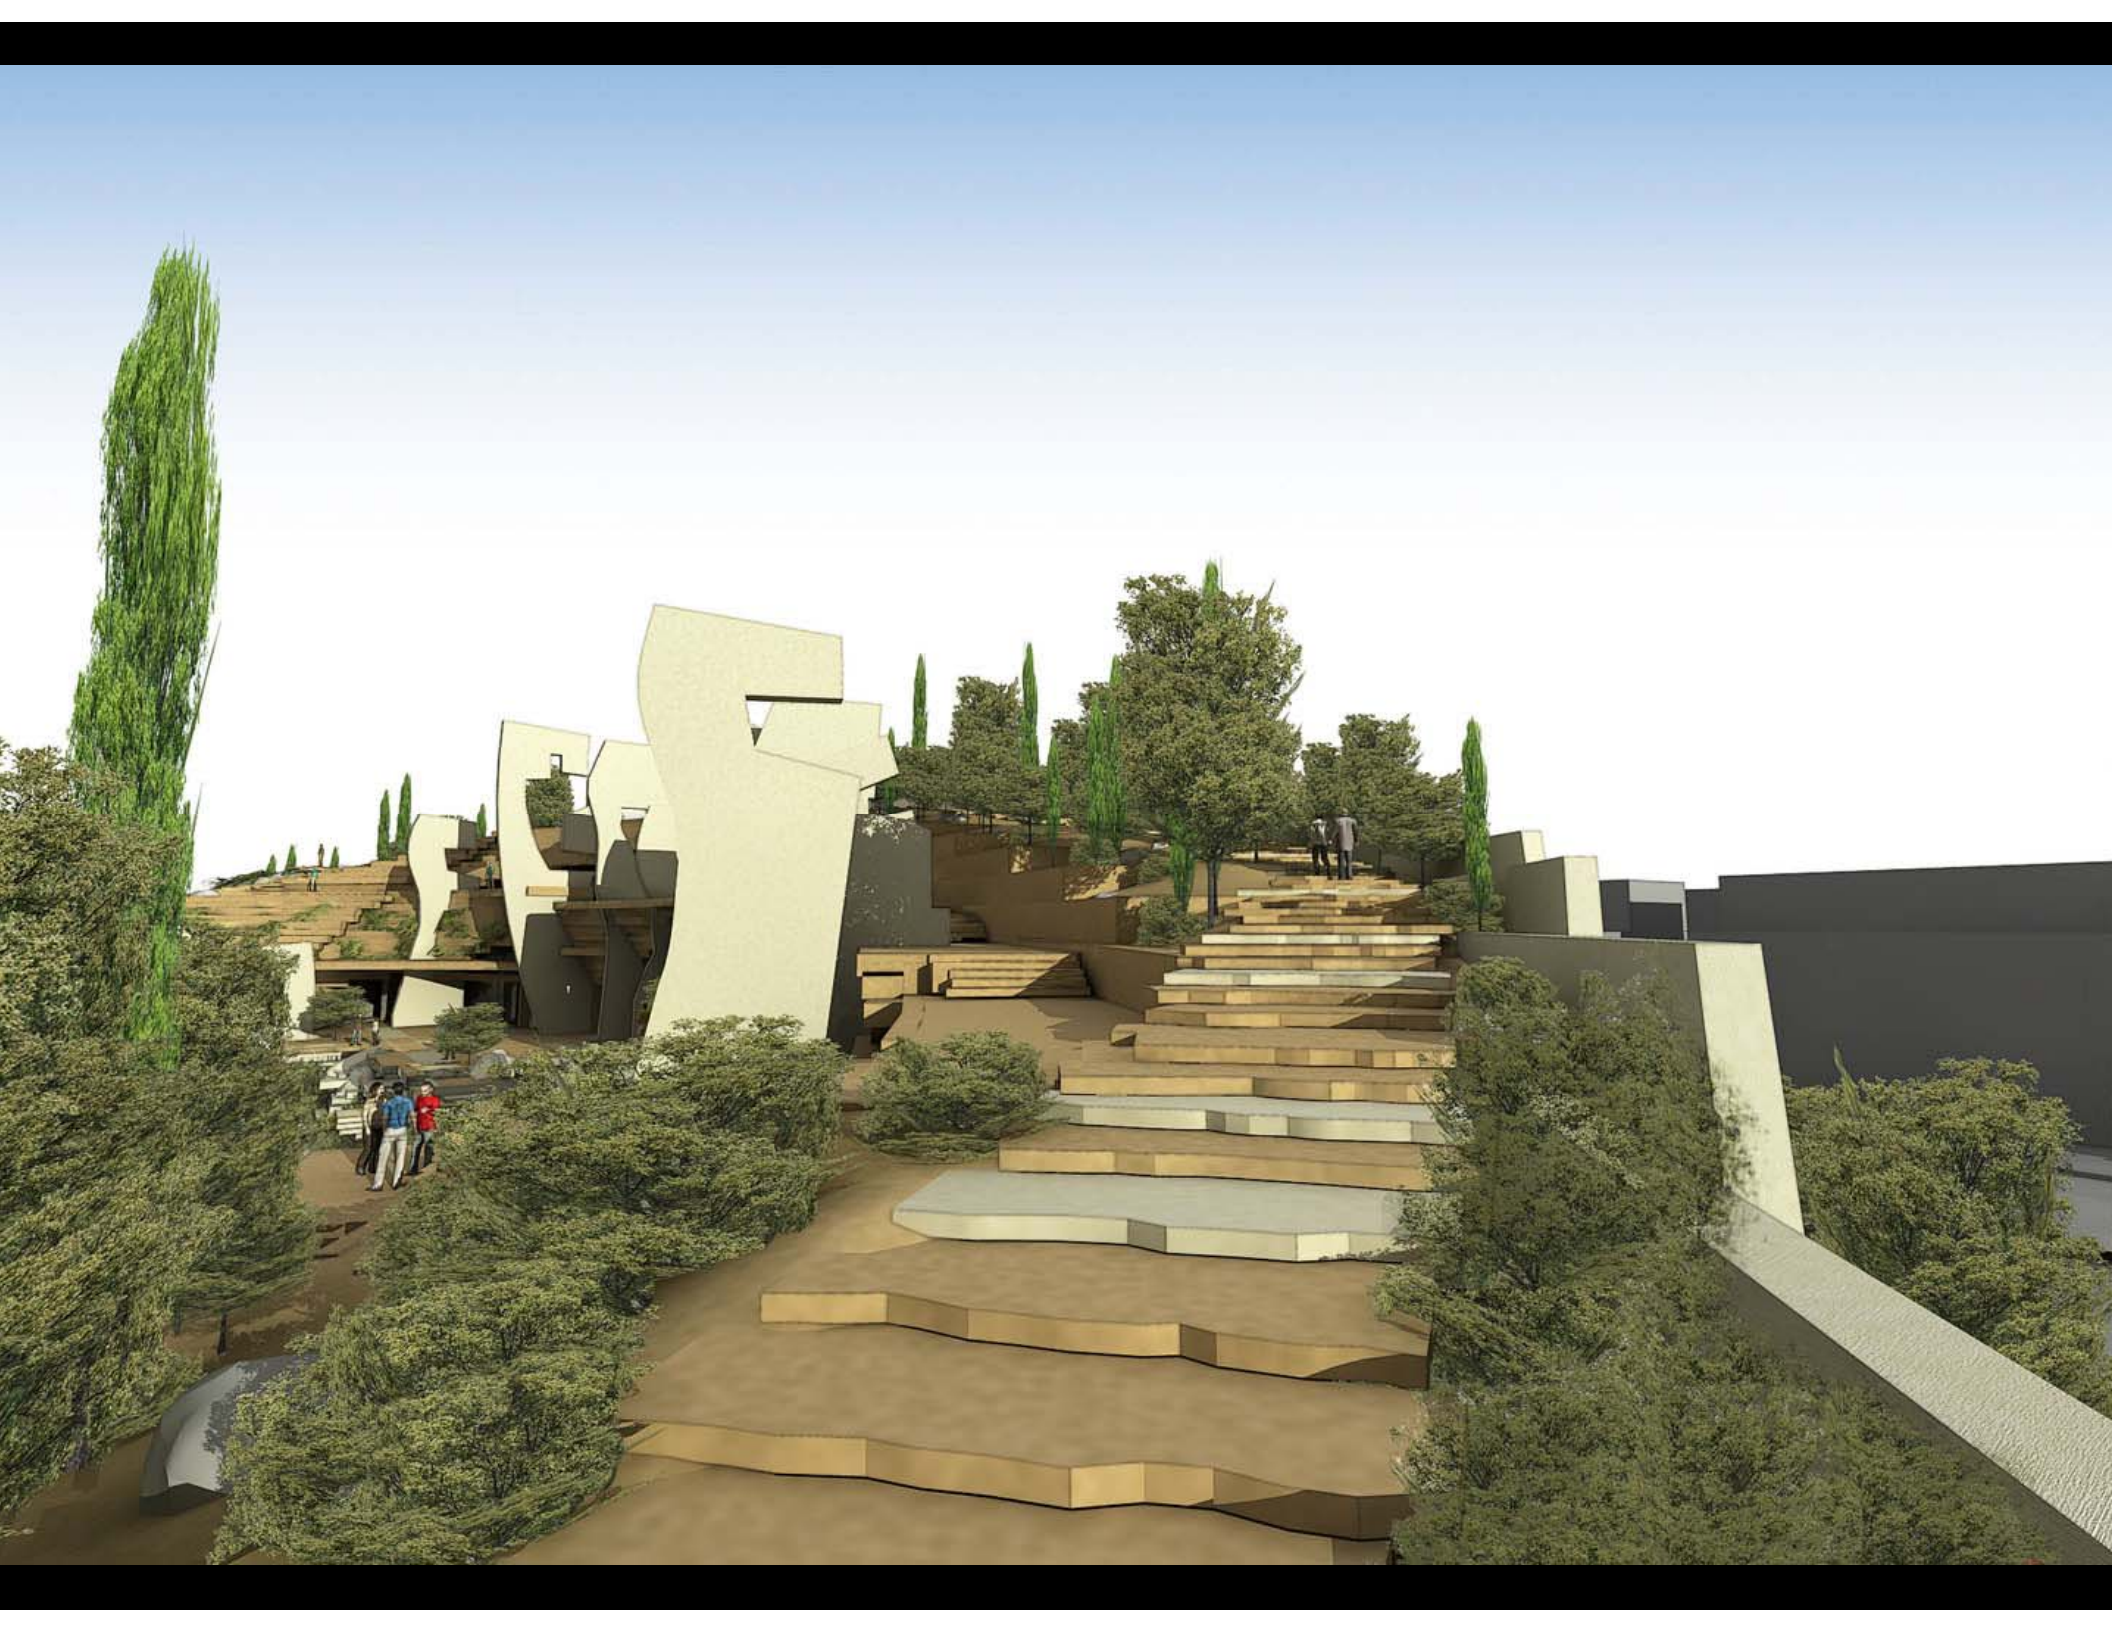

- ΒΑΤΑ ΔΩΜΑΤΑ
- ΦΥΤΕΜΕΝΑ ΔΩΜΑΤΑ
- ΛΙΜΝΕΣ
- ΜΗ ΒΑΤΑ ΔΩΜΑΤΑ

ΦΑΡΑΓΓΙ ΣΠΗΛΙΑ

ΤΟΜΗ 39.0
ΚΑΙΜ: 1:200

ΤΟΜΗ 39.0
ΚΑΙΜ: 1:200

ANAMORPHOSIS
ARCHITECTS

www.anamorphosis-architects.com