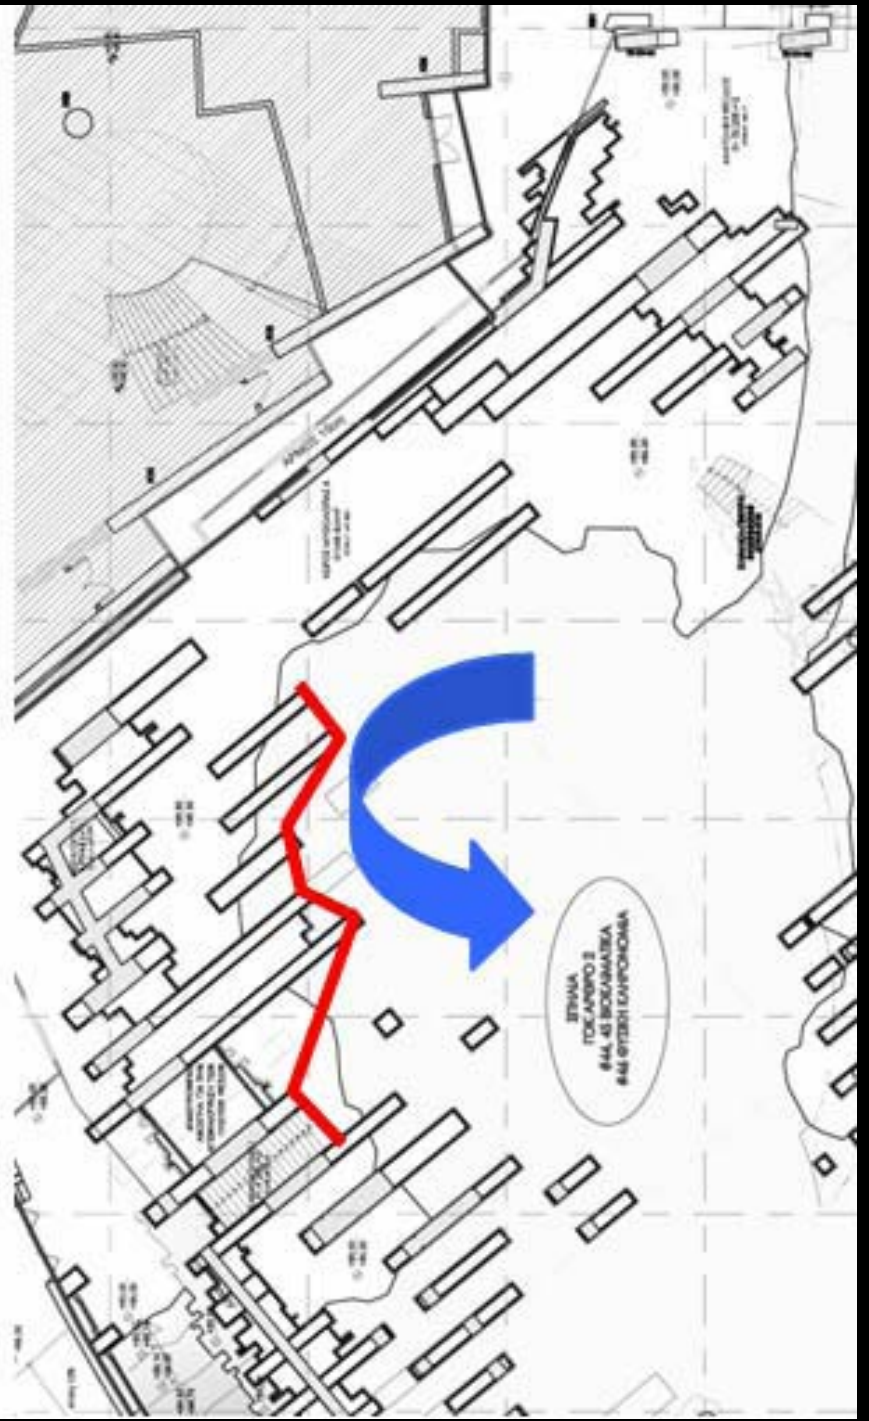

- ΒΑΤΑ ΔΩΜΑΤΑ
- ΦΥΤΕΜΕΝΑ ΔΩΜΑΤΑ
- ΛΙΜΝΕΣ
- ΜΗ ΒΑΤΑ ΔΩΜΑΤΑ

ΦΑΡΑΓΓΙ ΣΠΗΛΙΑ

ΤΟΜΗ 39.0
ΚΑΙΜ: 1:200

ΤΟΜΗ 39.0
ΚΑΙΜ: 1:200

ANAMORPHOSIS
ARCHITECTS

www.anamorphosis-architects.com