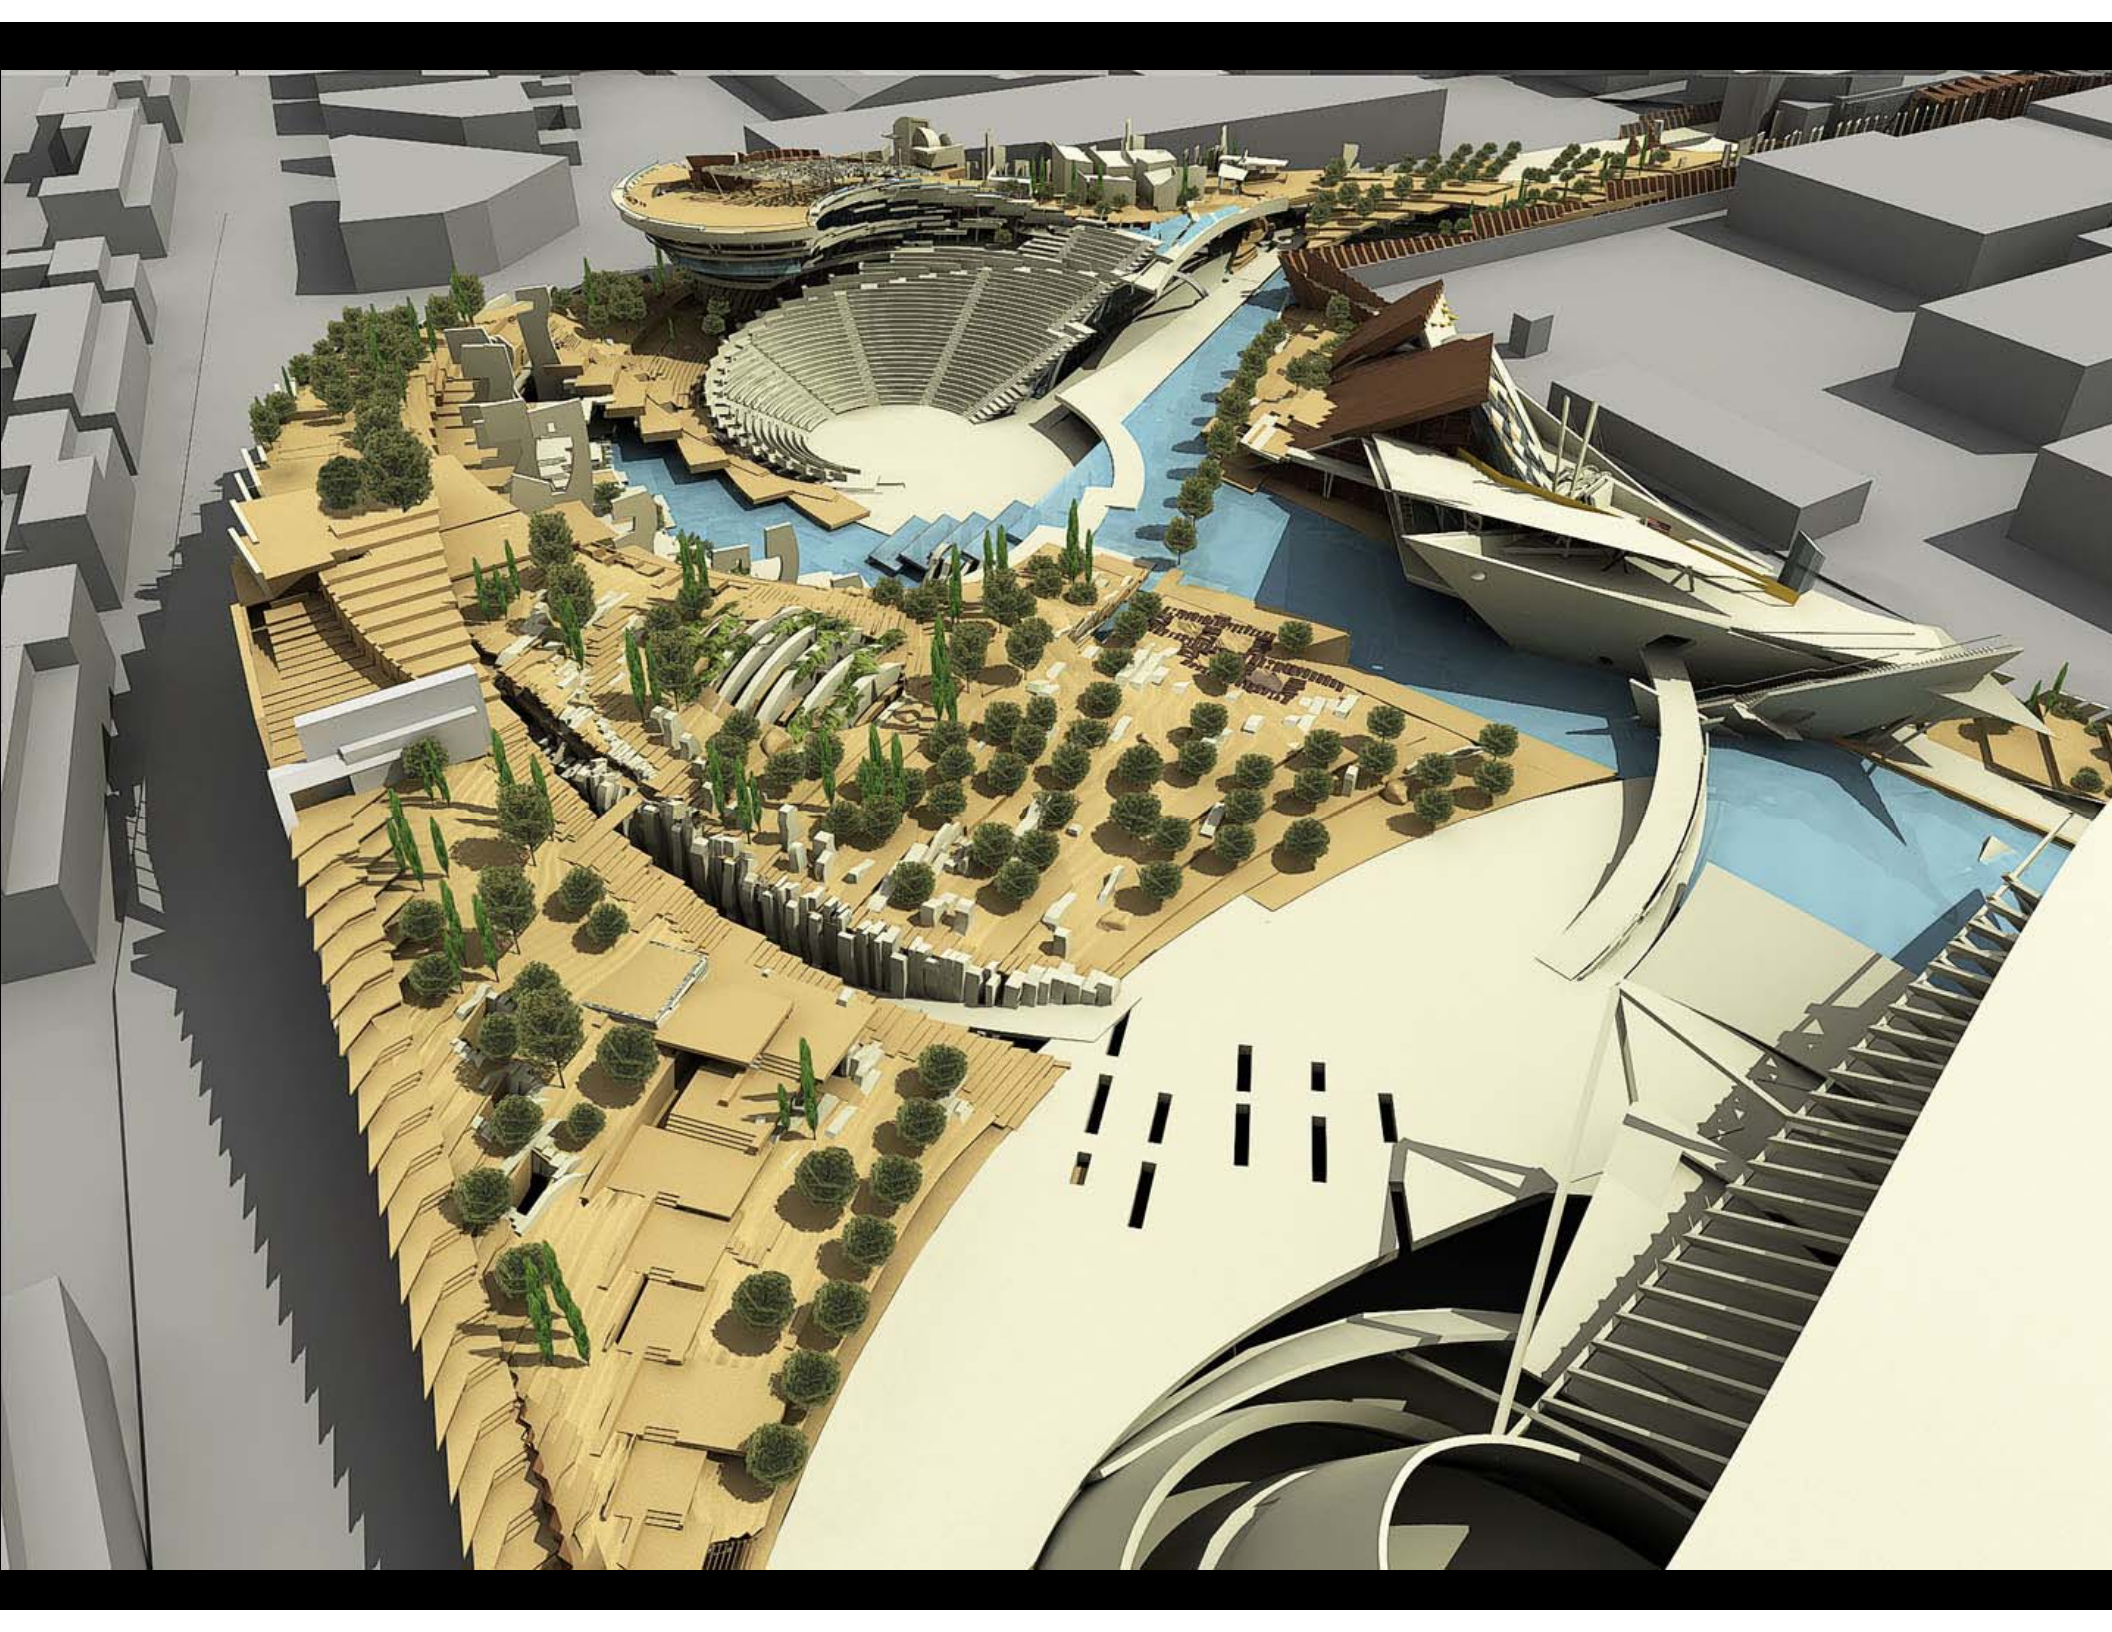

- ΒΑΤΑ ΔΩΜΑΤΑ
- ΦΥΤΕΜΕΝΑ ΔΩΜΑΤΑ
- ΛΙΜΝΕΣ
- ΜΗ ΒΑΤΑ ΔΩΜΑΤΑ

ΦΑΡΑΓΓΙ ΣΠΗΛΙΑ

ΤΟΜΗ 39.0
ΚΑΙΜ: 1:200

ΤΟΜΗ 39.0
ΚΑΙΜ: 1:200

ANAMORPHOSIS
ARCHITECTS

www.anamorphosis-architects.com