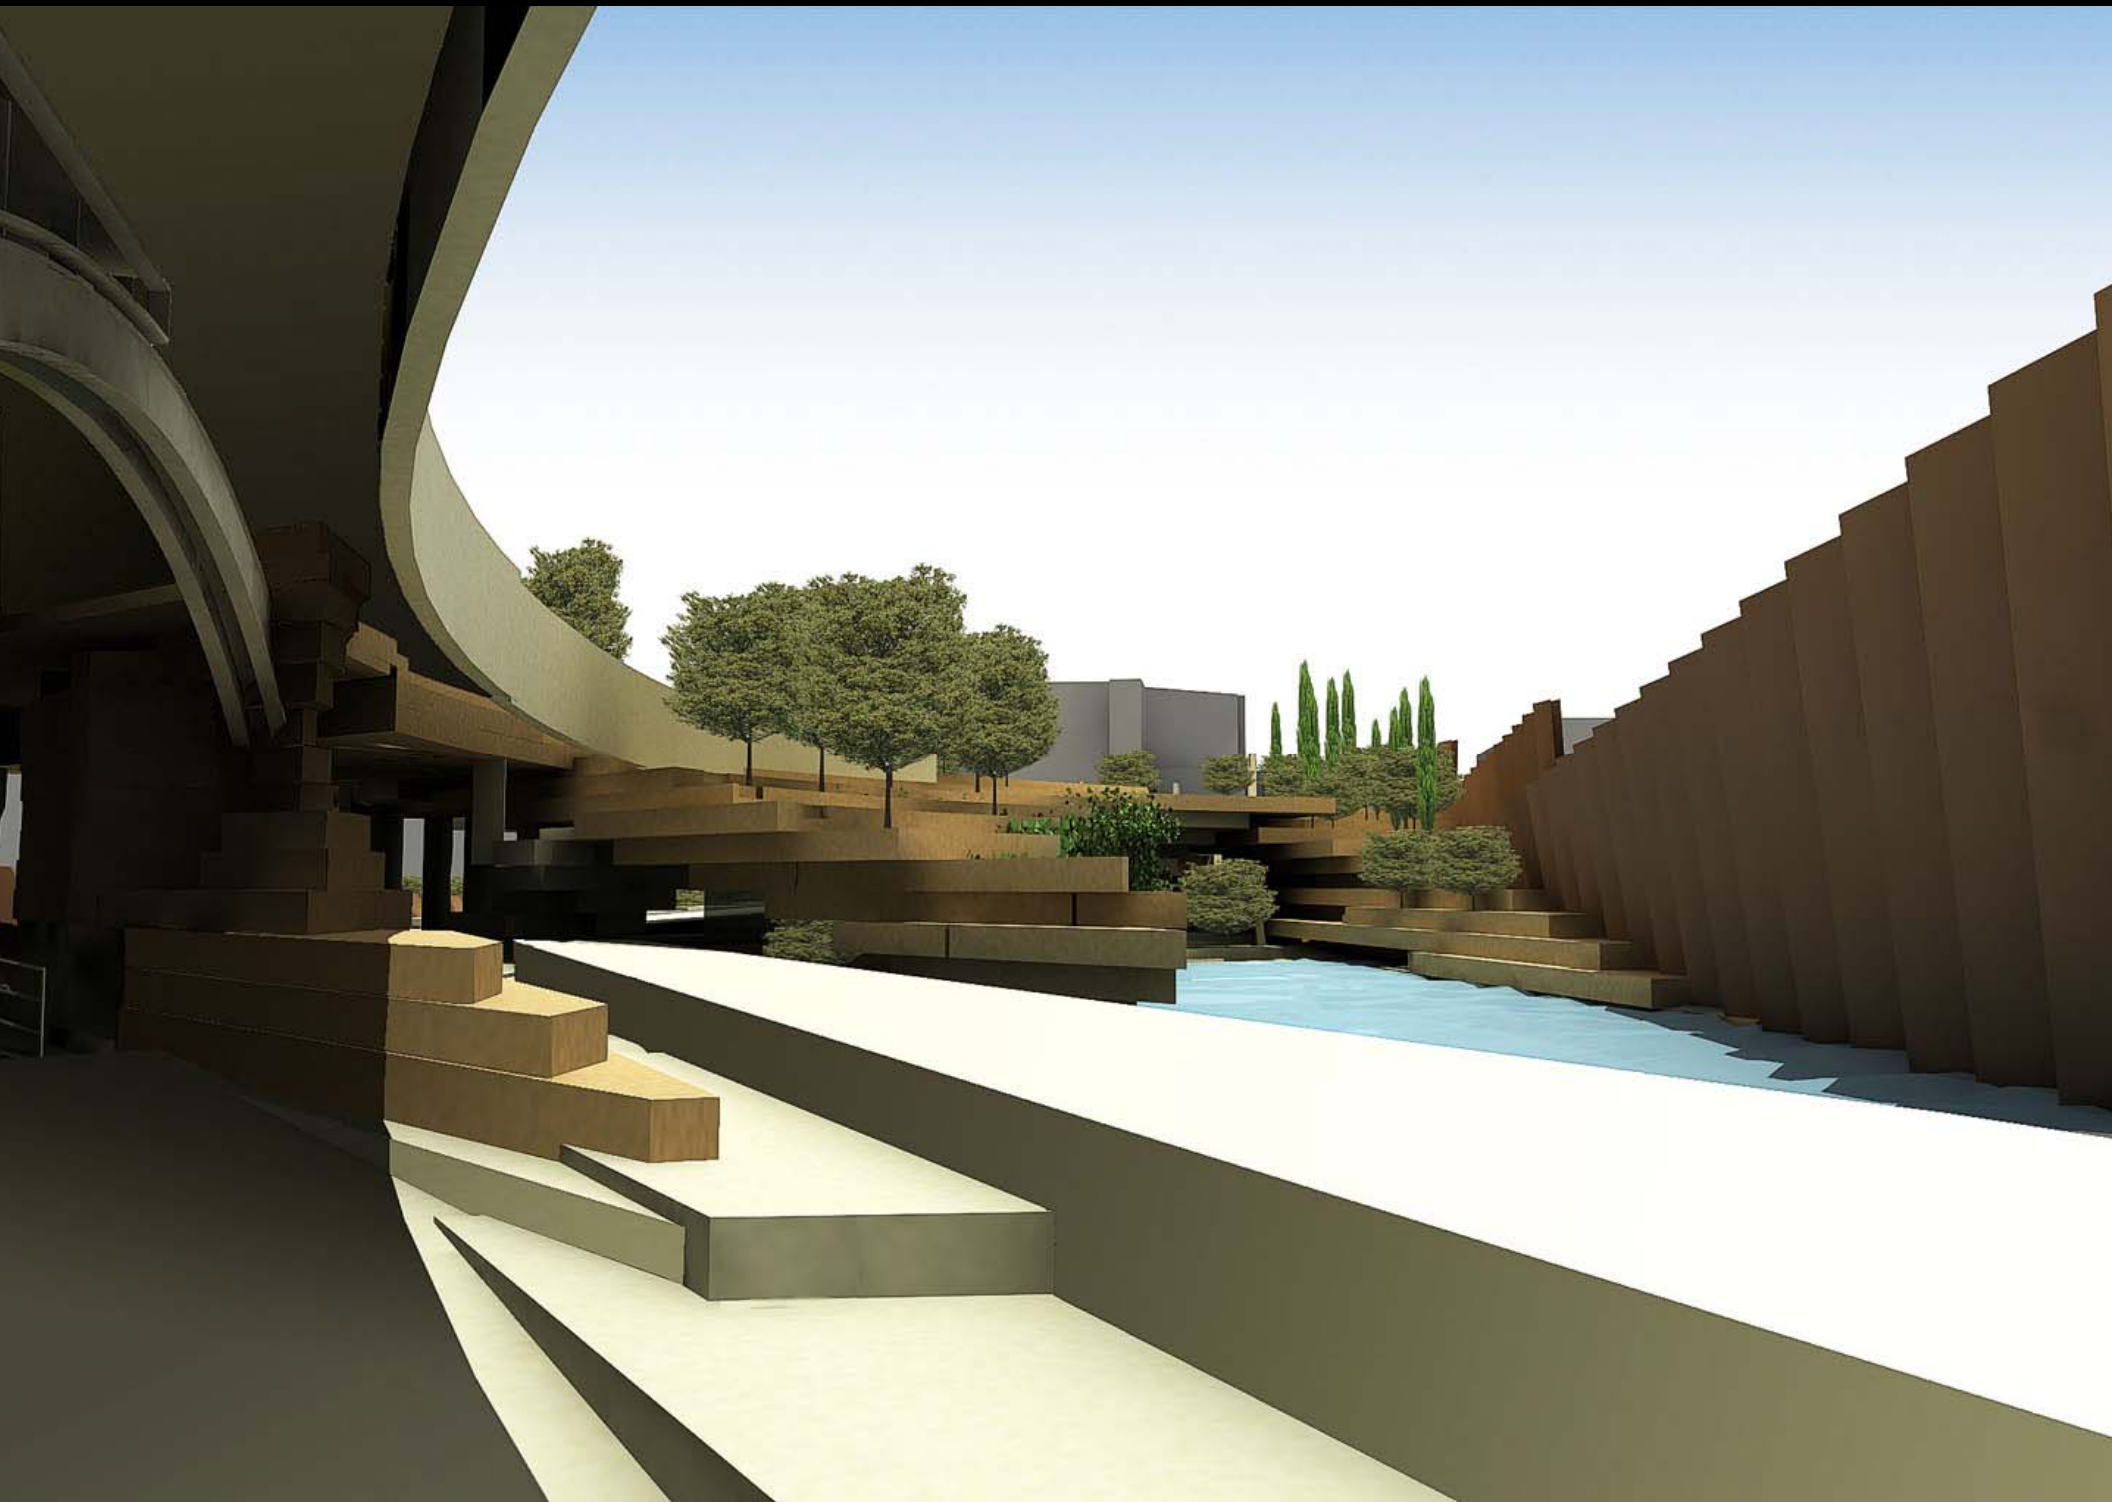

- ΒΑΤΑ ΔΩΜΑΤΑ
- ΦΥΤΕΜΕΝΑ ΔΩΜΑΤΑ
- ΛΙΜΝΕΣ
- ΜΗ ΒΑΤΑ ΔΩΜΑΤΑ

ΦΑΡΑΓΓΙ ΣΠΗΛΙΑ

ΤΟΜΗ 39.0
ΚΑΙΜ: 1:200

ΤΟΜΗ 39.0
ΚΑΙΜ: 1:200

ANAMORPHOSIS
ARCHITECTS

www.anamorphosis-architects.com