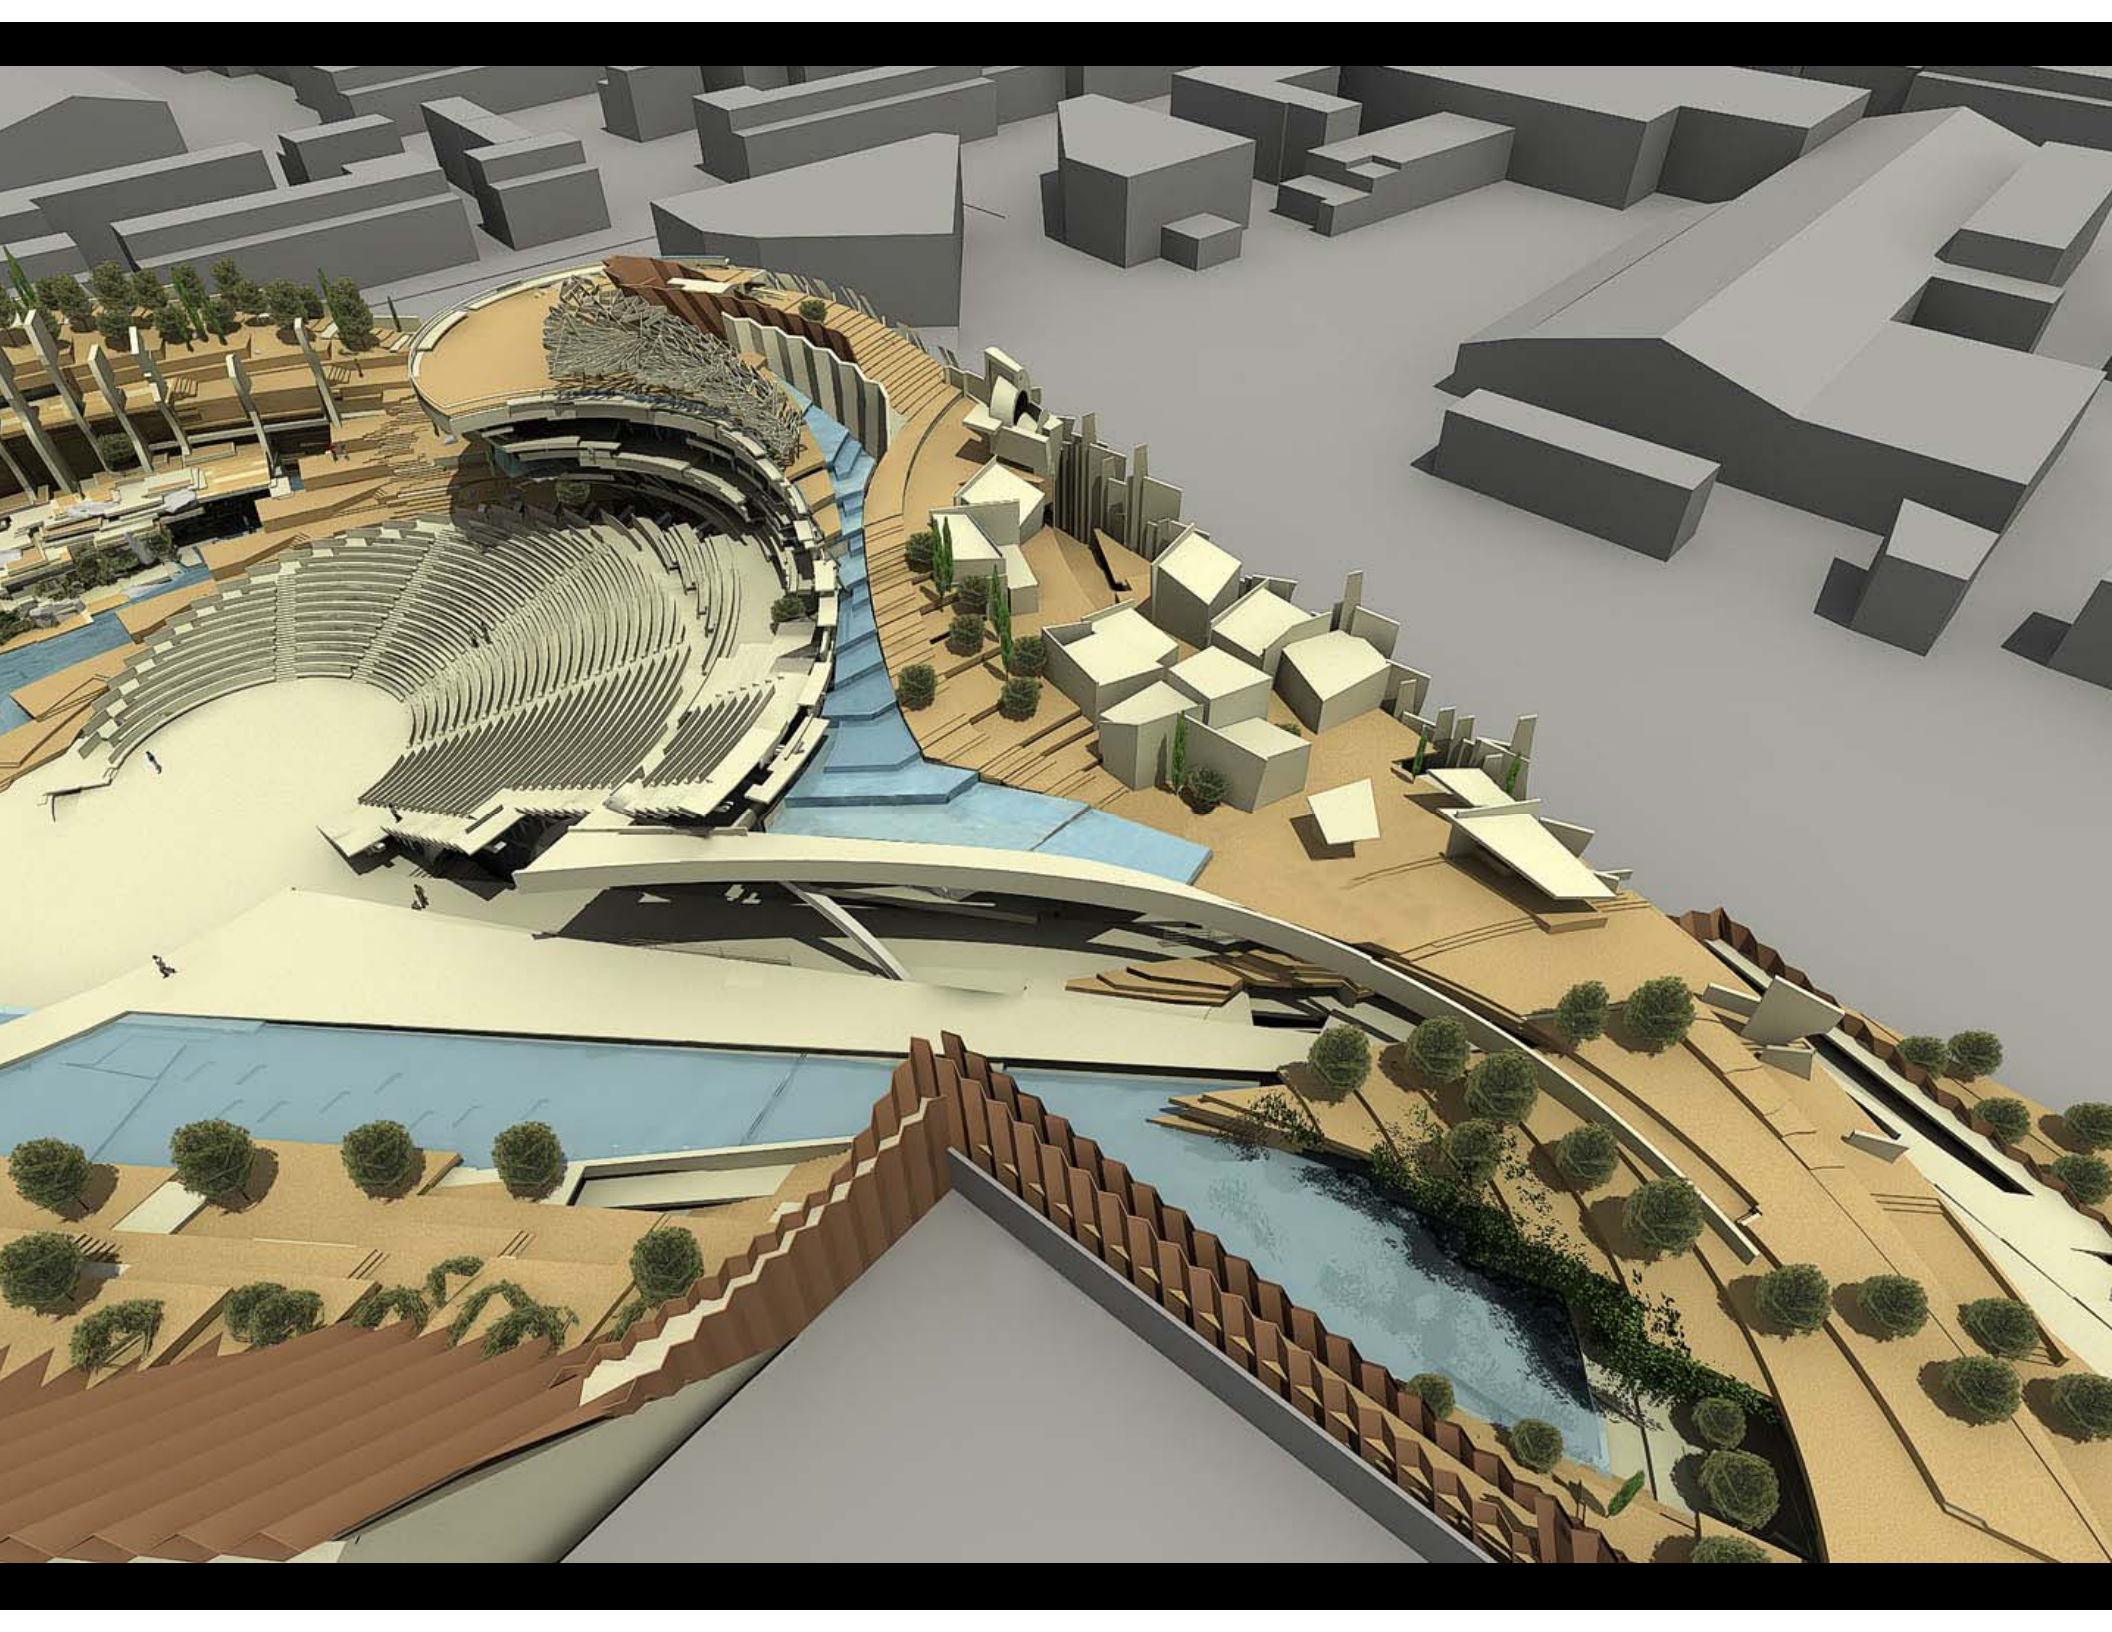

- ΒΑΤΑ ΔΩΜΑΤΑ
- ΦΥΤΕΜΕΝΑ ΔΩΜΑΤΑ
- ΛΙΜΝΕΣ
- ΜΗ ΒΑΤΑ ΔΩΜΑΤΑ

ΦΑΡΑΓΓΙ ΣΠΗΛΙΑ

ΤΟΜΗ 39.0
ΚΑΙΜ: 1:200

ΤΟΜΗ 39.0
ΚΑΙΜ: 1:200

ANAMORPHOSIS
ARCHITECTS

www.anamorphosis-architects.com