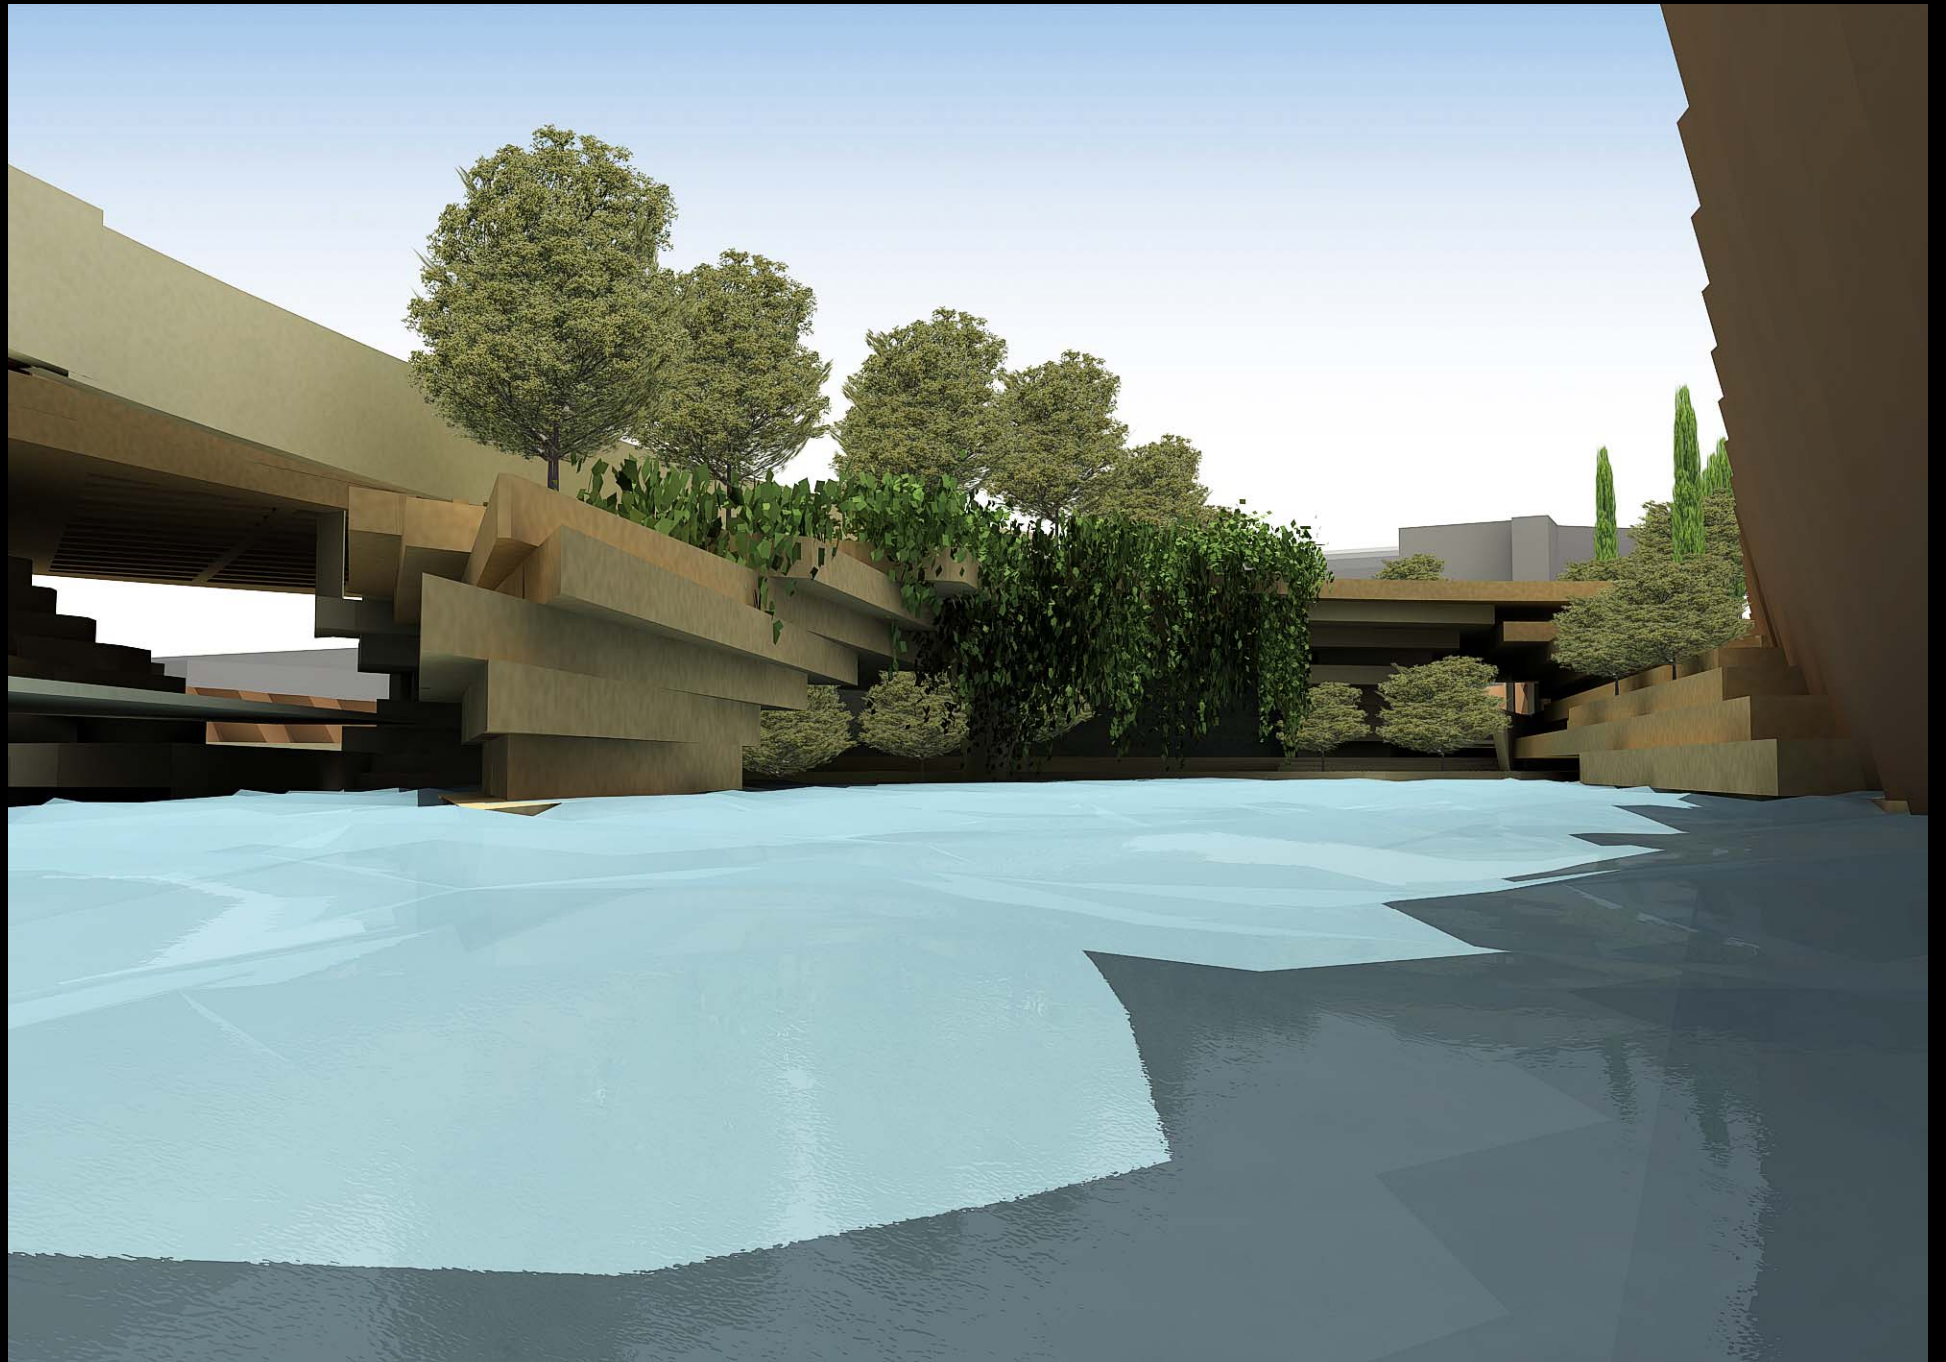

- ΒΑΤΑ ΔΩΜΑΤΑ
- ΦΥΤΕΜΕΝΑ ΔΩΜΑΤΑ
- ΛΙΜΝΕΣ
- ΜΗ ΒΑΤΑ ΔΩΜΑΤΑ

ΦΑΡΑΓΓΙ ΣΠΗΛΙΑ

ΤΟΜΗ 39.0
ΚΑΙΜ: 1:200

ΤΟΜΗ 39.0
ΚΑΙΜ: 1:200

ANAMORPHOSIS
ARCHITECTS

www.anamorphosis-architects.com