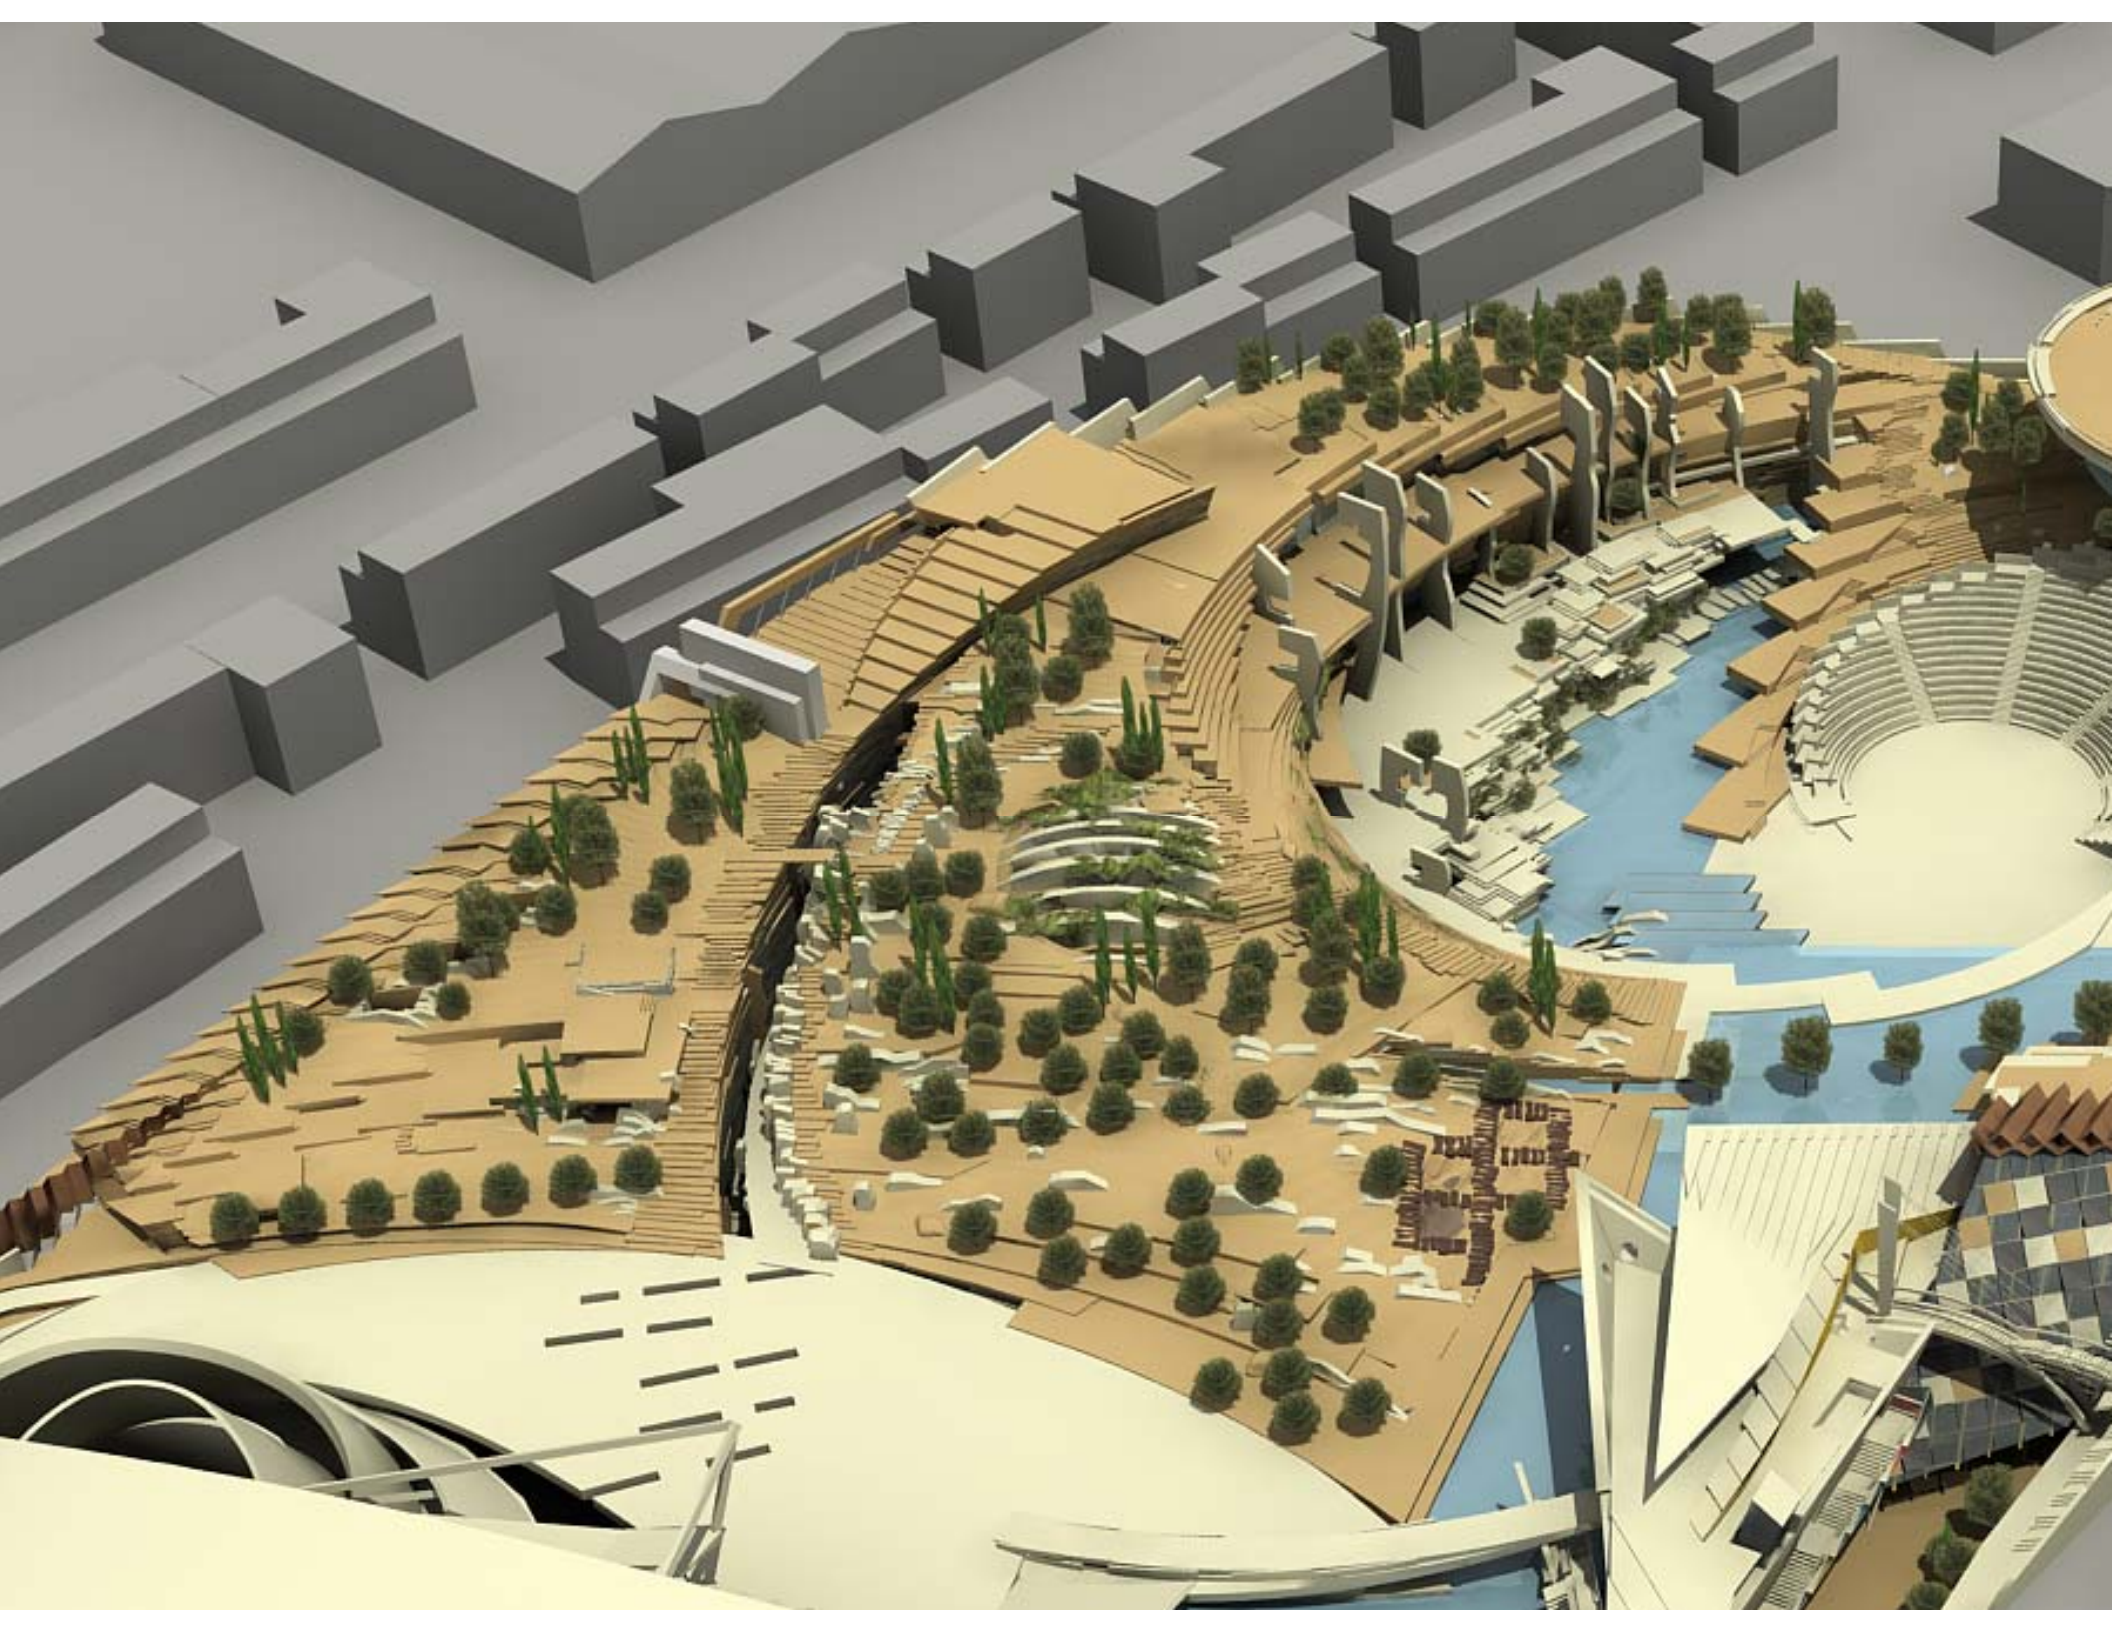

- ΒΑΤΑ ΔΩΜΑΤΑ
- ΦΥΤΕΜΕΝΑ ΔΩΜΑΤΑ
- ΛΙΜΝΕΣ
- ΜΗ ΒΑΤΑ ΔΩΜΑΤΑ

ΦΑΡΑΓΓΙ ΣΠΗΛΙΑ

ΤΟΜΗ 39.0
ΚΑΙΜ: 1:200

ΤΟΜΗ 39.0
ΚΑΙΜ: 1:200

ANAMORPHOSIS
ARCHITECTS

www.anamorphosis-architects.com