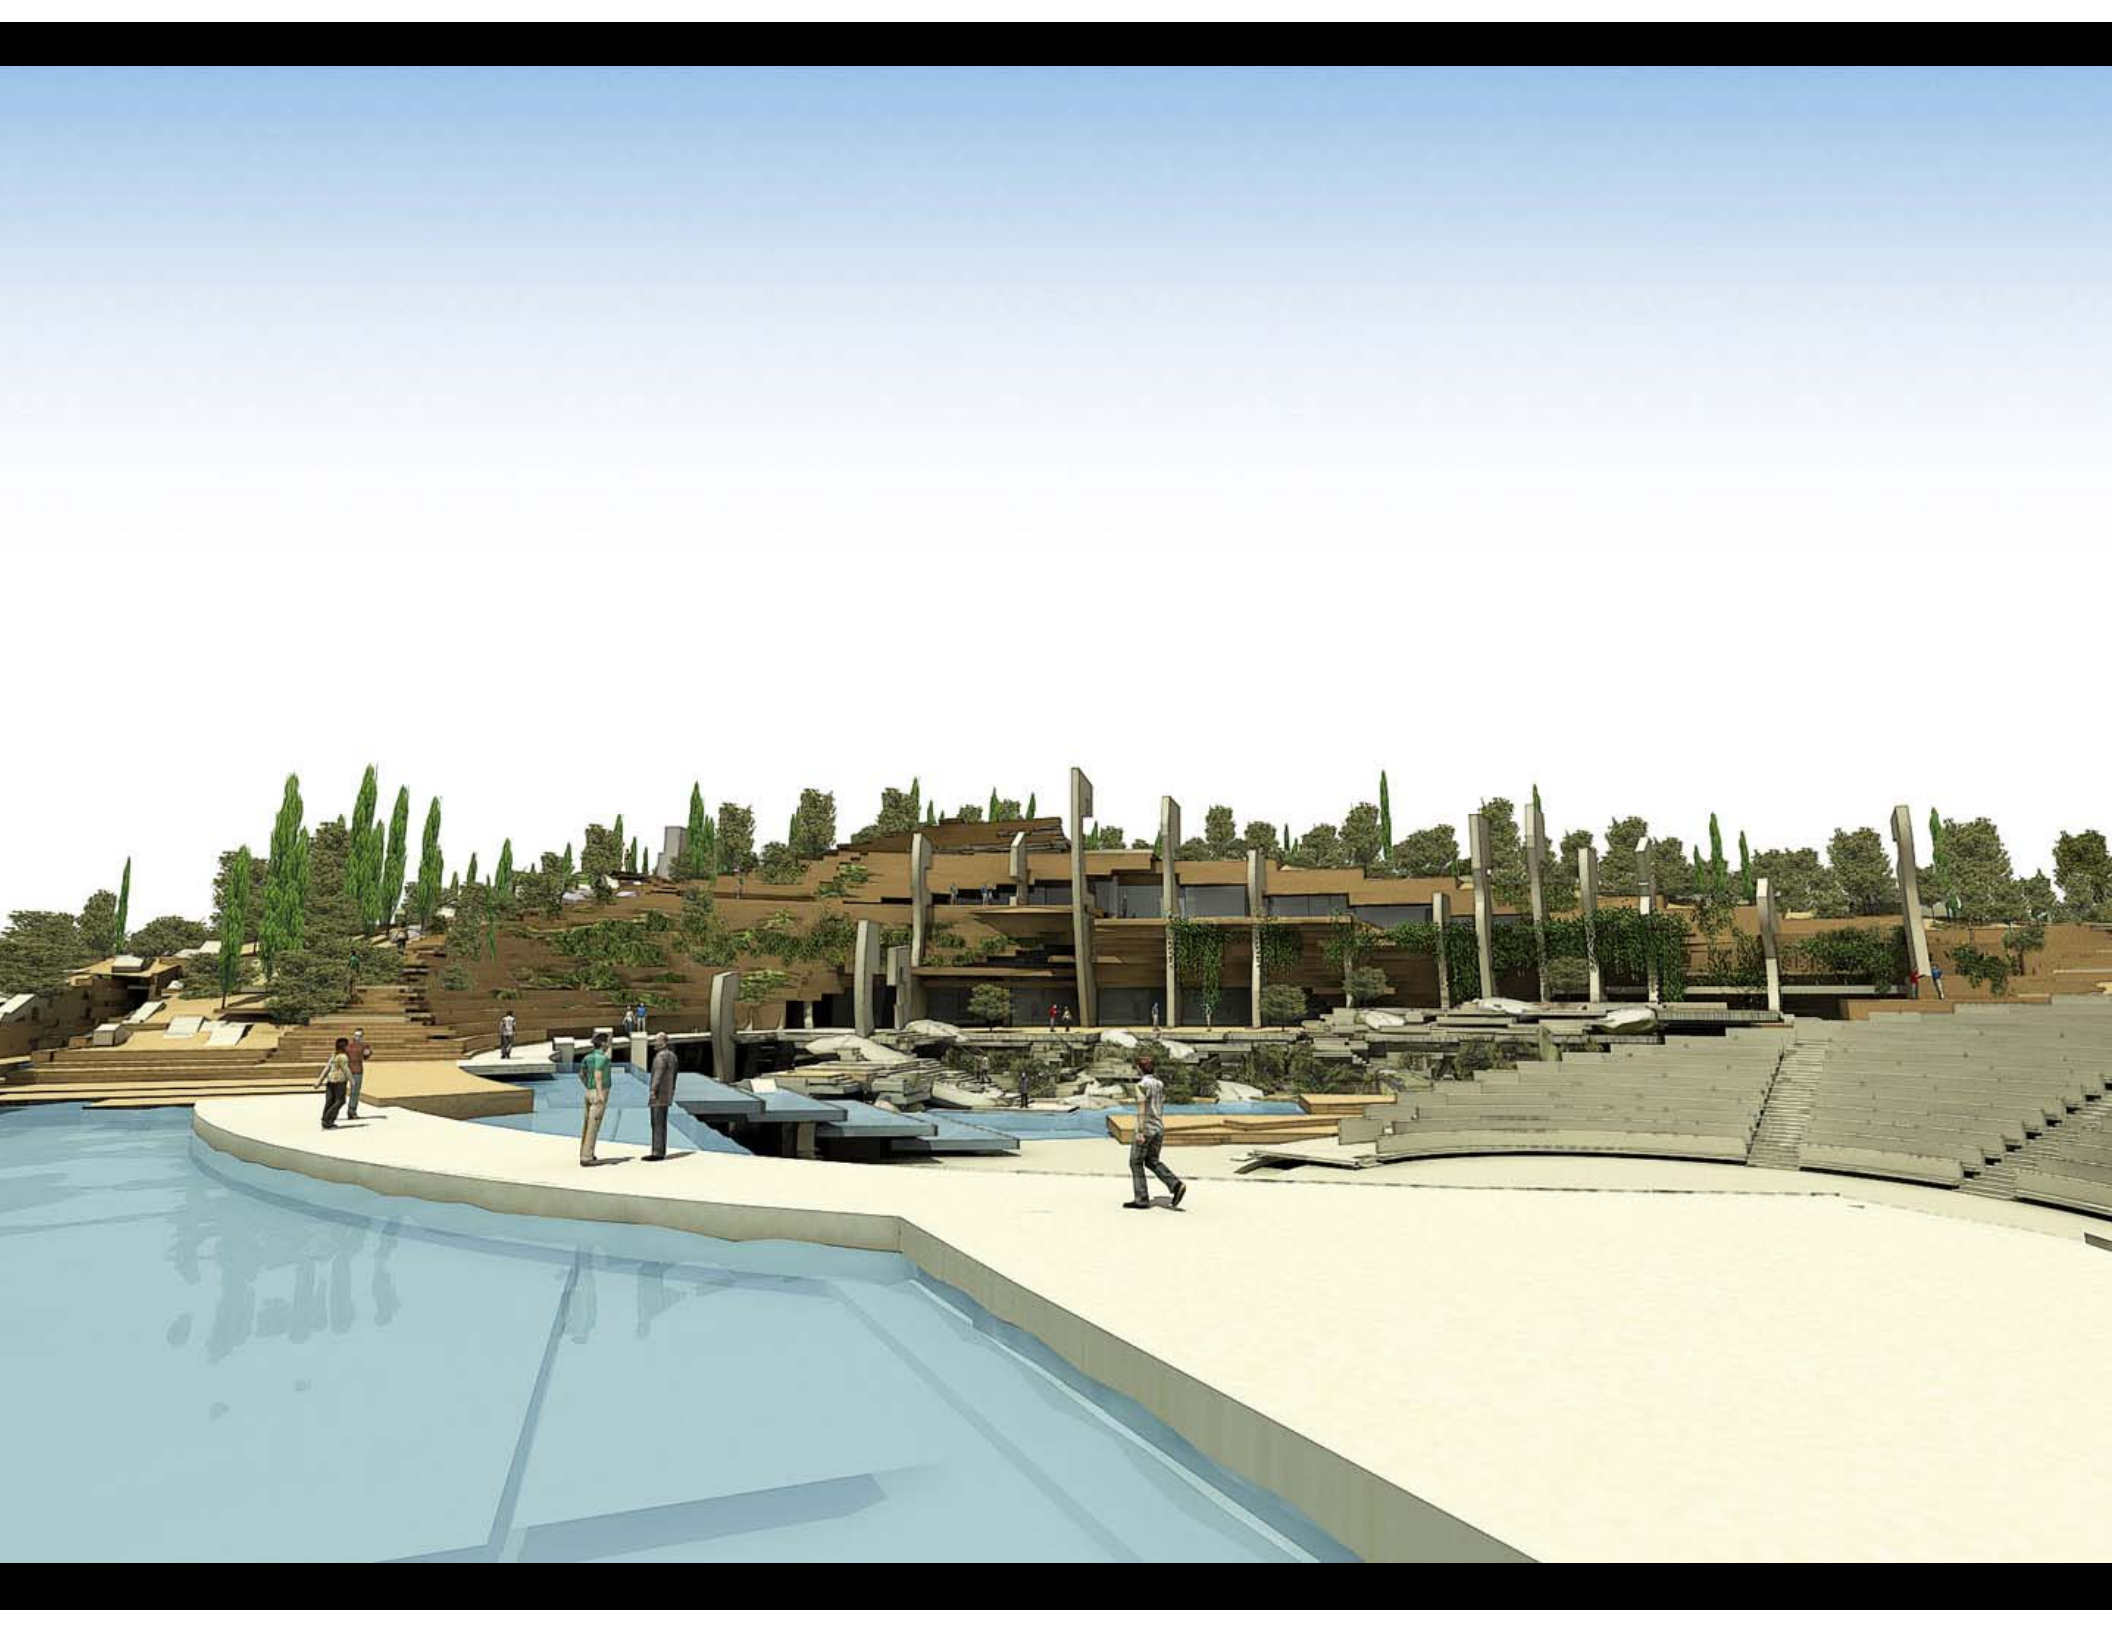

- ΒΑΤΑ ΔΩΜΑΤΑ
- ΦΥΤΕΜΕΝΑ ΔΩΜΑΤΑ
- ΛΙΜΝΕΣ
- ΜΗ ΒΑΤΑ ΔΩΜΑΤΑ

ΦΑΡΑΓΓΙ ΣΠΗΛΙΑ

ΤΟΜΗ 39.0
ΚΑΙΜ: 1:200

ΤΟΜΗ 39.0
ΚΑΙΜ: 1:200

ANAMORPHOSIS
ARCHITECTS

www.anamorphosis-architects.com