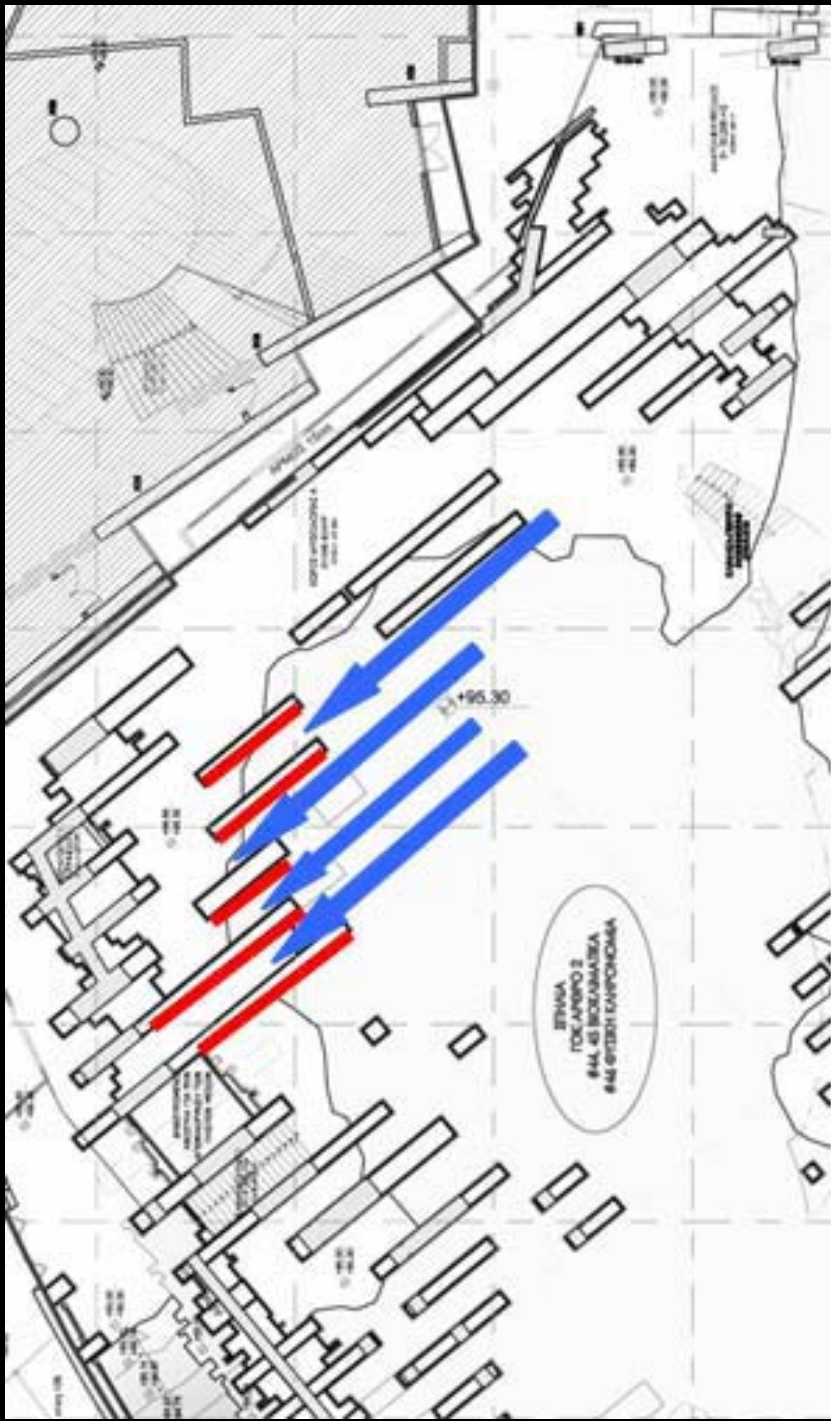

- ΒΑΤΑ ΔΩΜΑΤΑ
- ΦΥΤΕΜΕΝΑ ΔΩΜΑΤΑ
- ΛΙΜΝΕΣ
- ΜΗ ΒΑΤΑ ΔΩΜΑΤΑ

ΦΑΡΑΓΓΙ ΣΠΗΛΙΑ

ΤΟΜΗ 39.0
ΚΑΙΜ: 1:200

ΤΟΜΗ 39.0
ΚΑΙΜ: 1:200

ANAMORPHOSIS
ARCHITECTS

www.anamorphosis-architects.com