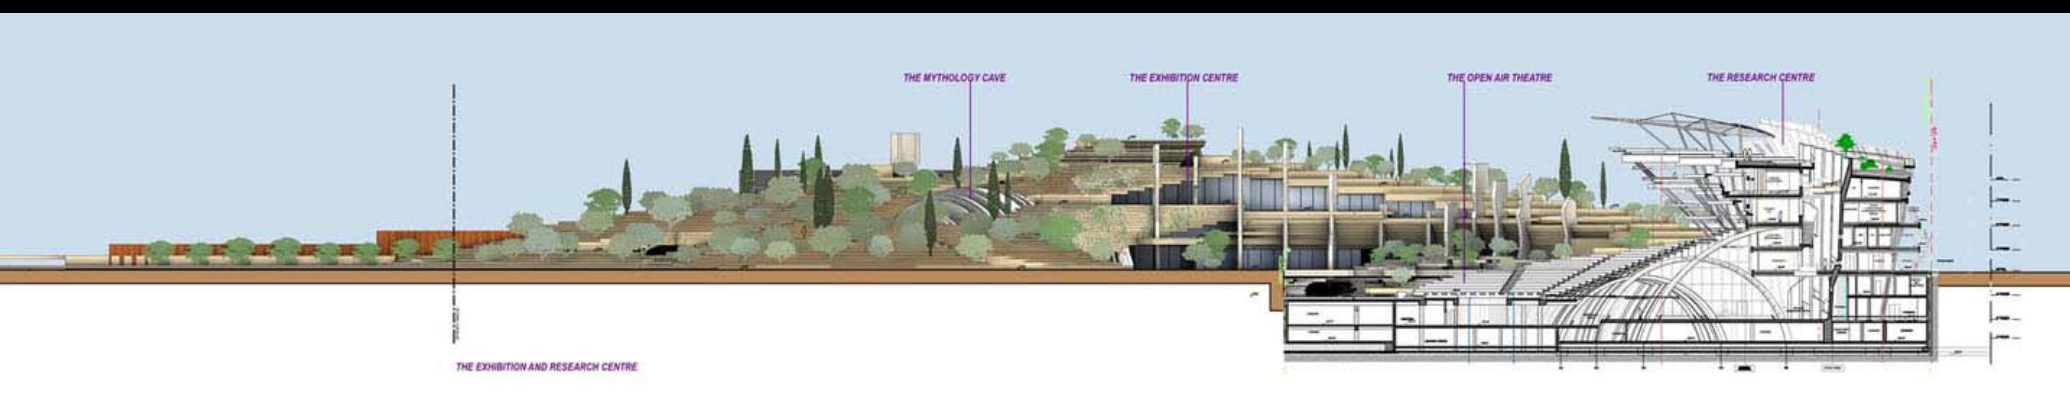

- ΒΑΤΑ ΔΩΜΑΤΑ
- ΦΥΤΕΜΕΝΑ ΔΩΜΑΤΑ
- ΛΙΜΝΕΣ
- ΜΗ ΒΑΤΑ ΔΩΜΑΤΑ

ΦΑΡΑΓΓΙ ΣΠΗΛΙΑ

ΤΟΜΗ 39.0
ΚΑΙΜ: 1:200

ΤΟΜΗ 39.0
ΚΑΙΜ: 1:200

ANAMORPHOSIS
ARCHITECTS

www.anamorphosis-architects.com