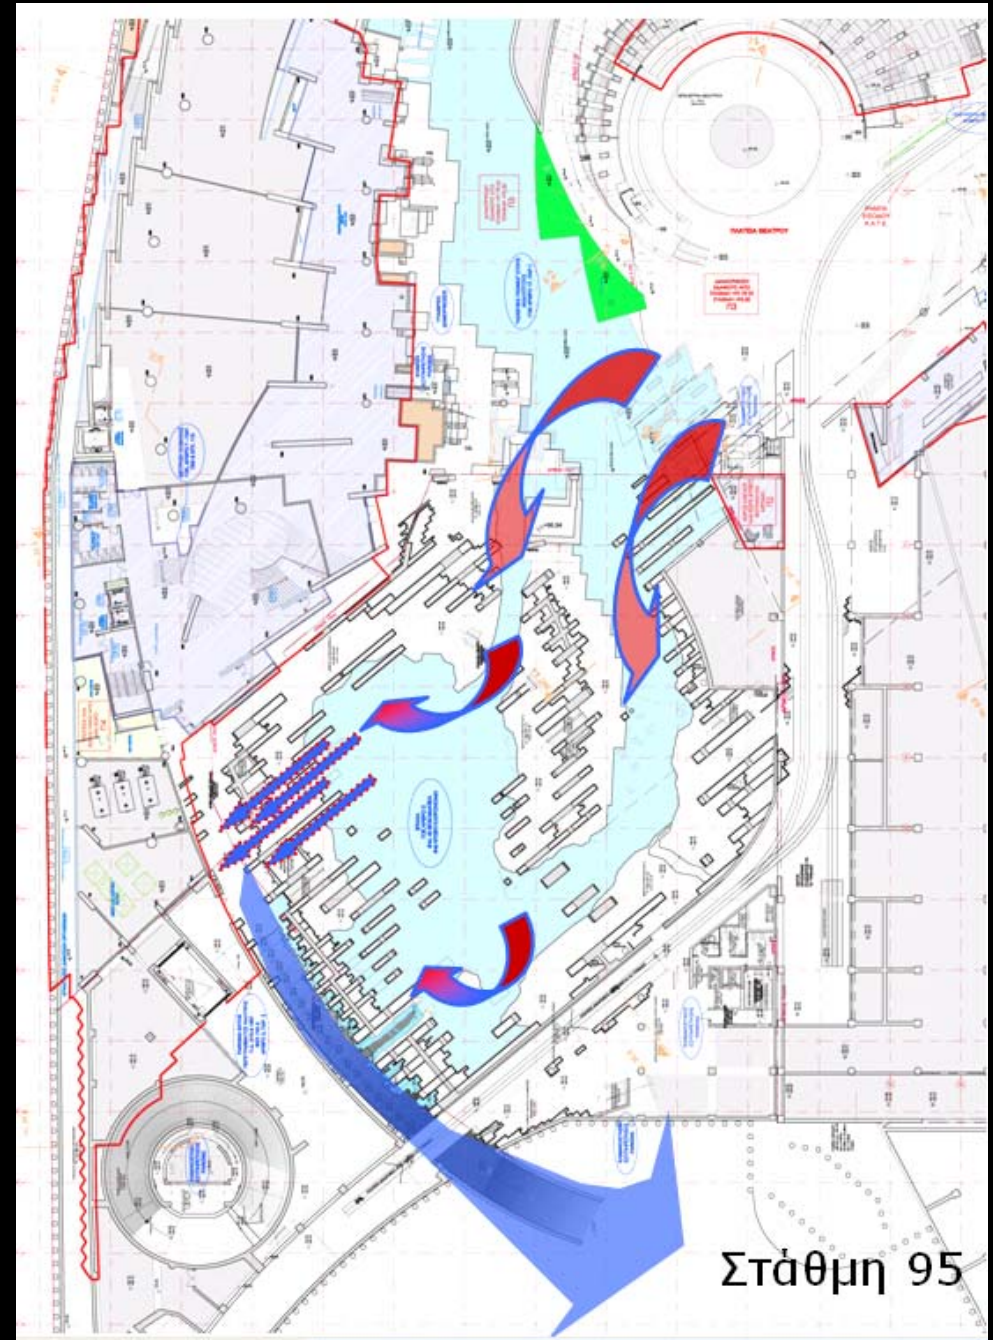

- ΒΑΤΑ ΔΩΜΑΤΑ
- ΦΥΤΕΜΕΝΑ ΔΩΜΑΤΑ
- ΛΙΜΝΕΣ
- ΜΗ ΒΑΤΑ ΔΩΜΑΤΑ

ΦΑΡΑΓΓΙ ΣΠΗΛΙΑ

ΤΟΜΗ 39.0
ΚΑΙΜ: 1:200

ΤΟΜΗ 39.0
ΚΑΙΜ: 1:200

ANAMORPHOSIS
ARCHITECTS

www.anamorphosis-architects.com