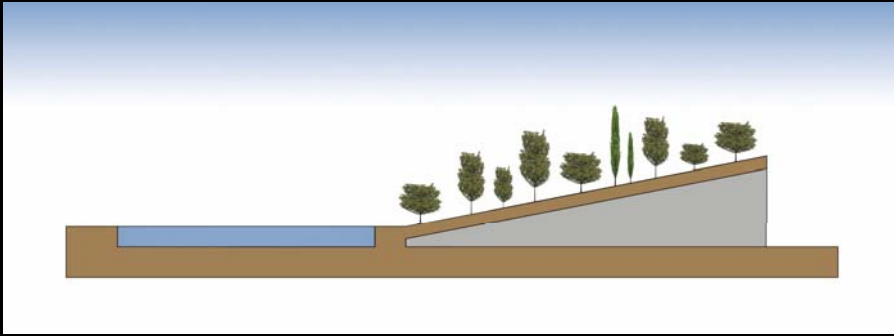

- ΒΑΤΑ ΔΩΜΑΤΑ
- ΦΥΤΕΜΕΝΑ ΔΩΜΑΤΑ
- ΛΙΜΝΕΣ
- ΜΗ ΒΑΤΑ ΔΩΜΑΤΑ

ΦΑΡΑΓΓΙ ΣΠΗΛΙΑ

ΤΟΜΗ 39.0
ΚΑΙΜ: 1:200

ΤΟΜΗ 39.0
ΚΑΙΜ: 1:200

ANAMORPHOSIS
ARCHITECTS

www.anamorphosis-architects.com