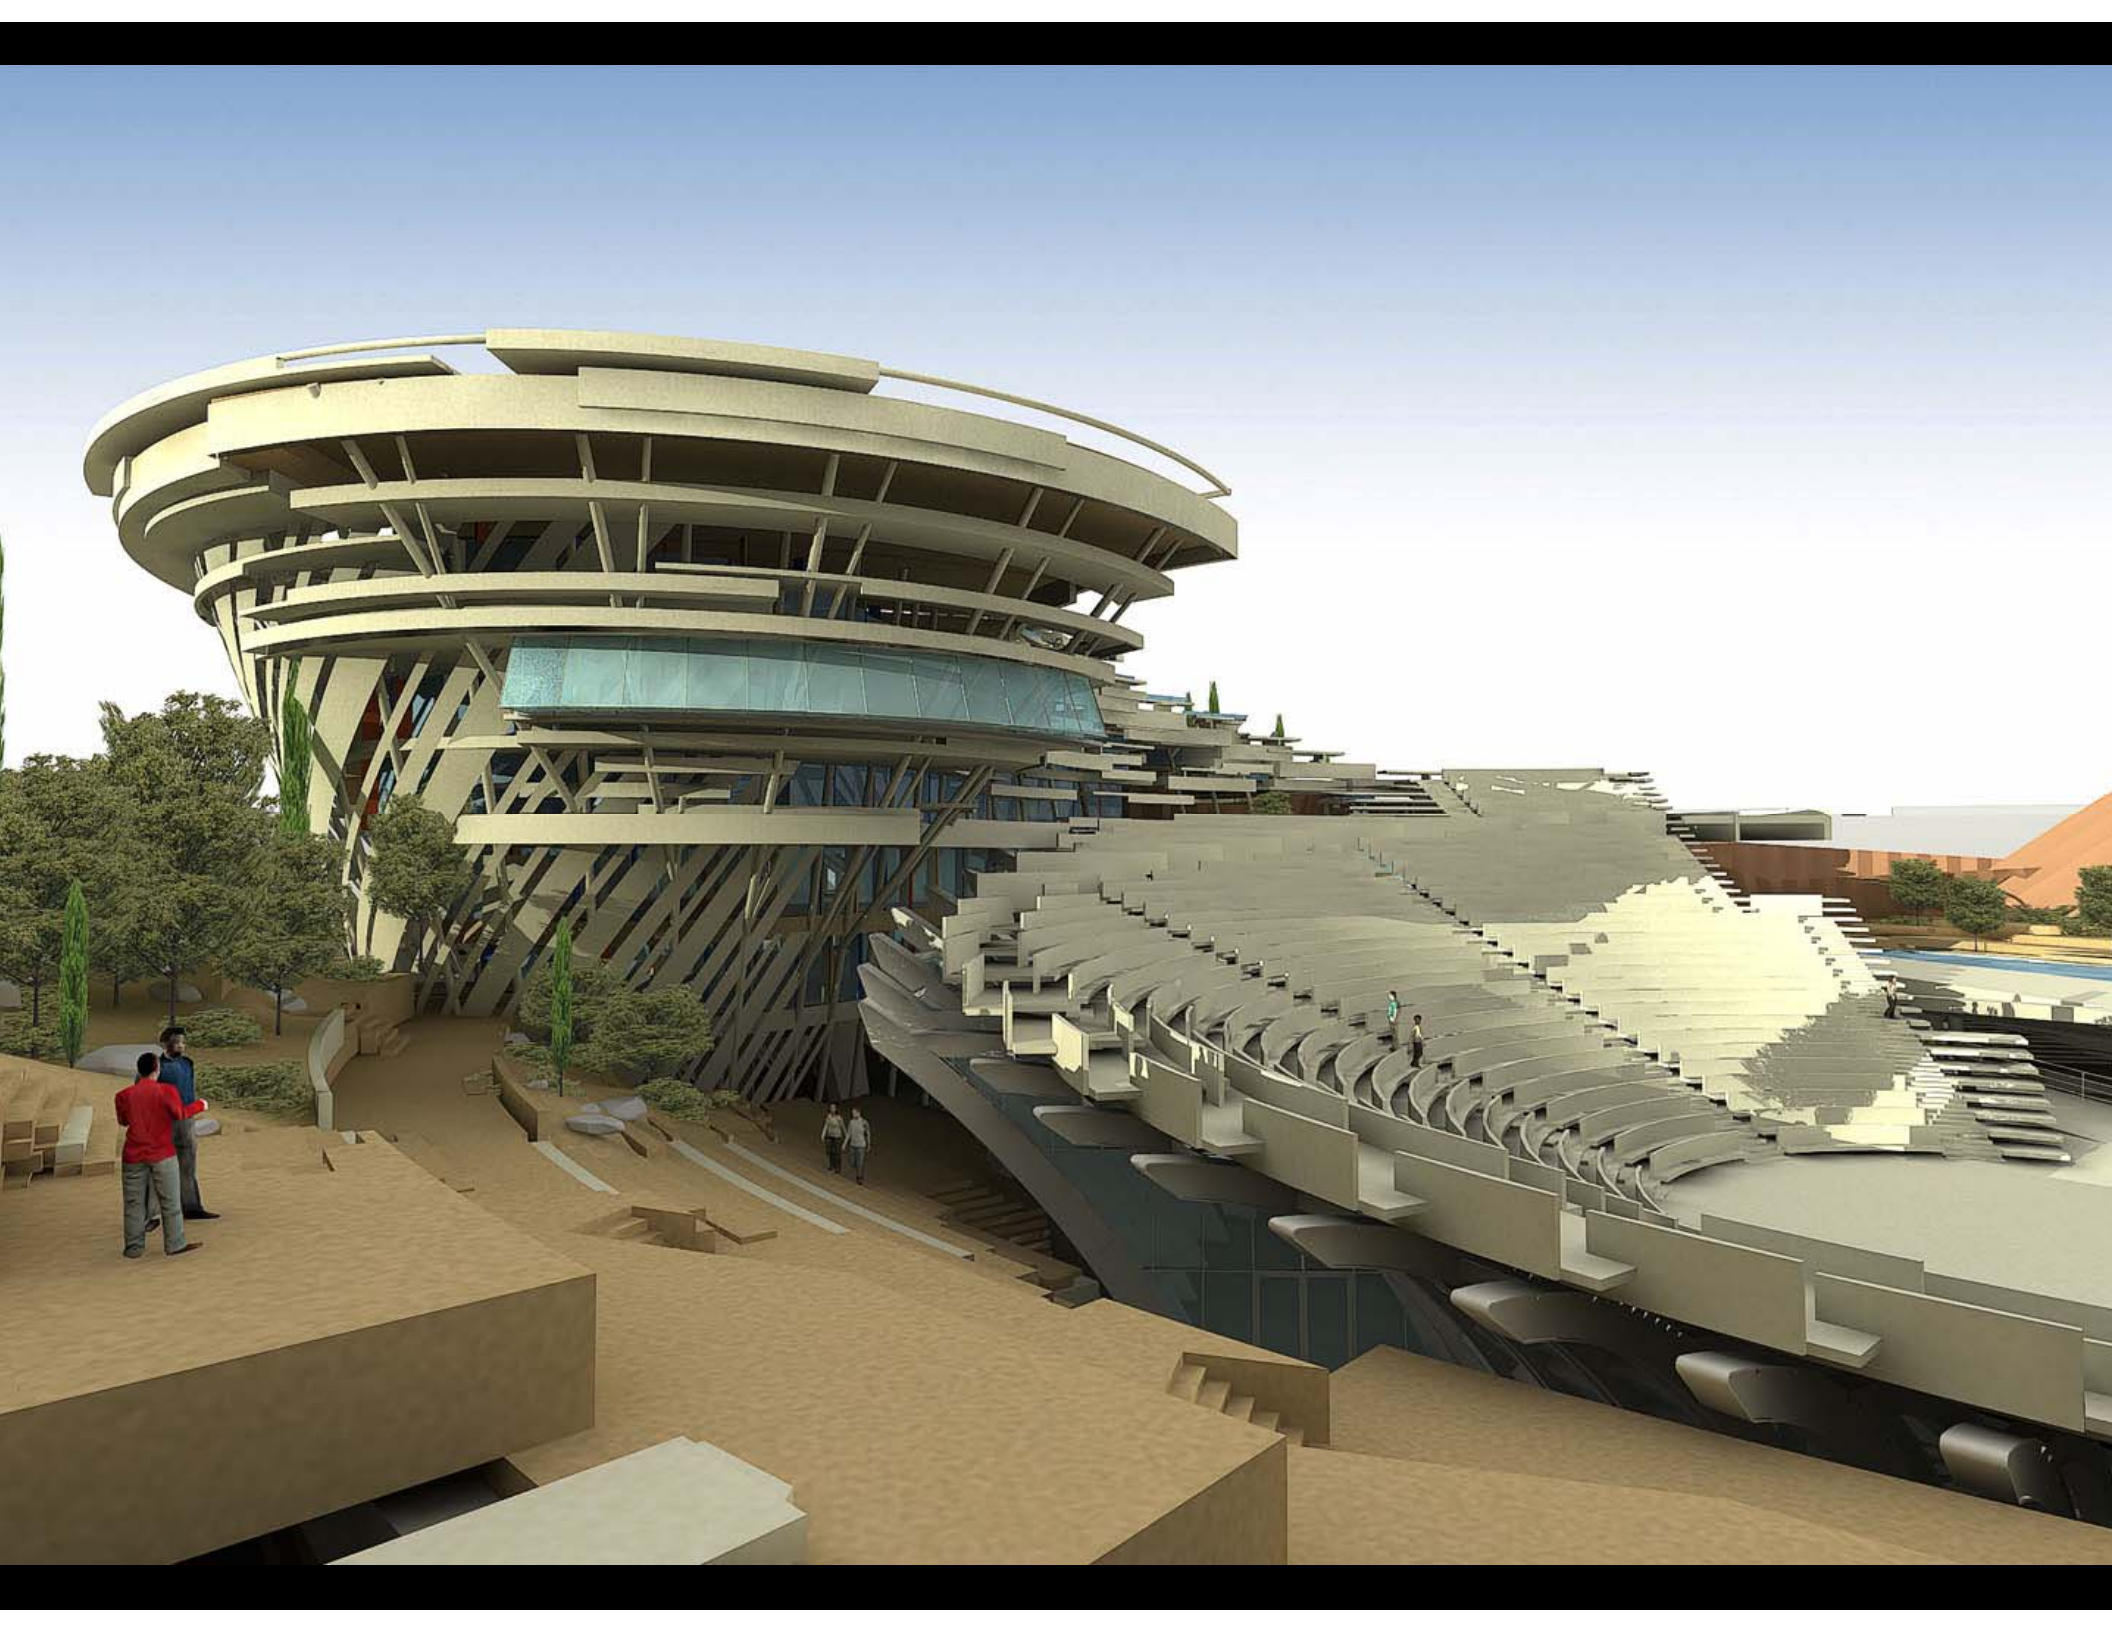

- ΒΑΤΑ ΔΩΜΑΤΑ
- ΦΥΤΕΜΕΝΑ ΔΩΜΑΤΑ
- ΛΙΜΝΕΣ
- ΜΗ ΒΑΤΑ ΔΩΜΑΤΑ

ΦΑΡΑΓΓΙ ΣΠΗΛΙΑ

ΤΟΜΗ 39.0
ΚΑΙΜ: 1:200

ΤΟΜΗ 39.0
ΚΑΙΜ: 1:200

ANAMORPHOSIS
ARCHITECTS

www.anamorphosis-architects.com