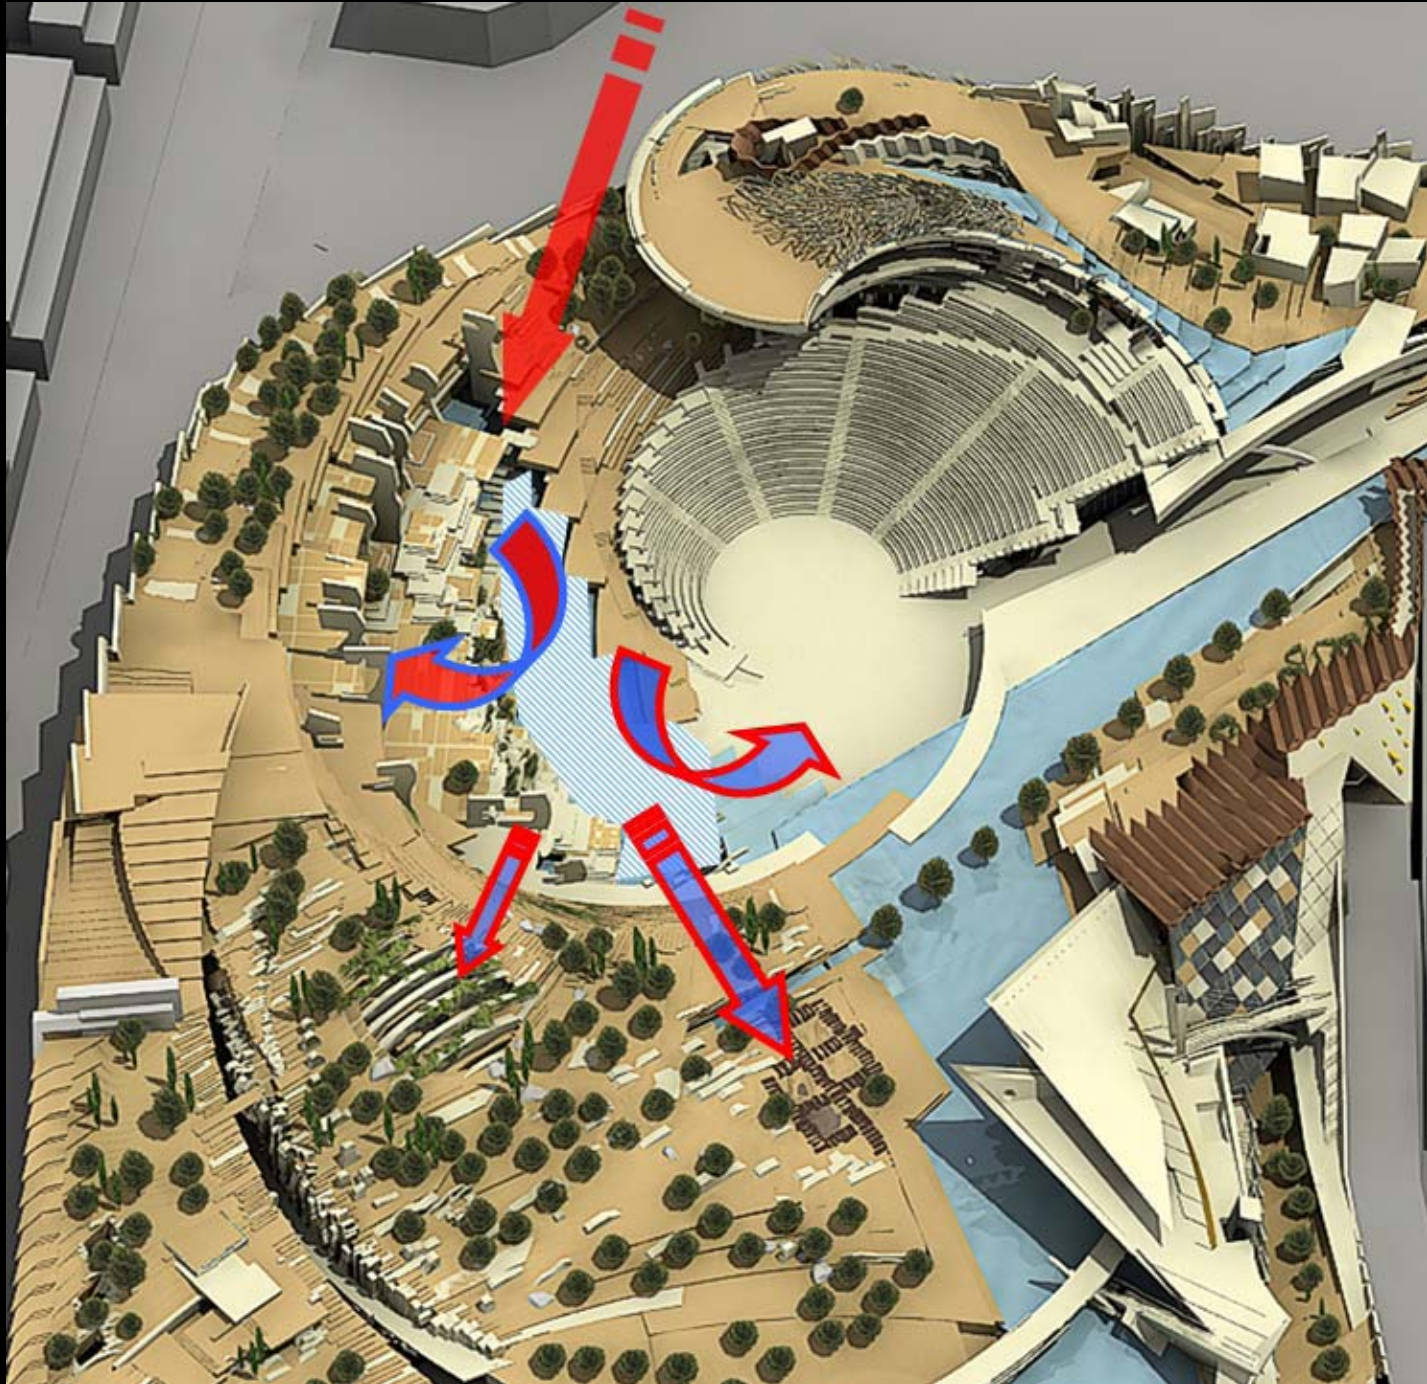

- ΒΑΤΑ ΔΩΜΑΤΑ
- ΦΥΤΕΜΕΝΑ ΔΩΜΑΤΑ
- ΛΙΜΝΕΣ
- ΜΗ ΒΑΤΑ ΔΩΜΑΤΑ

ΦΑΡΑΓΓΙ ΣΠΗΛΙΑ

ΤΟΜΗ 39.0
ΚΑΙΜ: 1:200

ΤΟΜΗ 39.0
ΚΑΙΜ: 1:200

ANAMORPHOSIS
ARCHITECTS

www.anamorphosis-architects.com