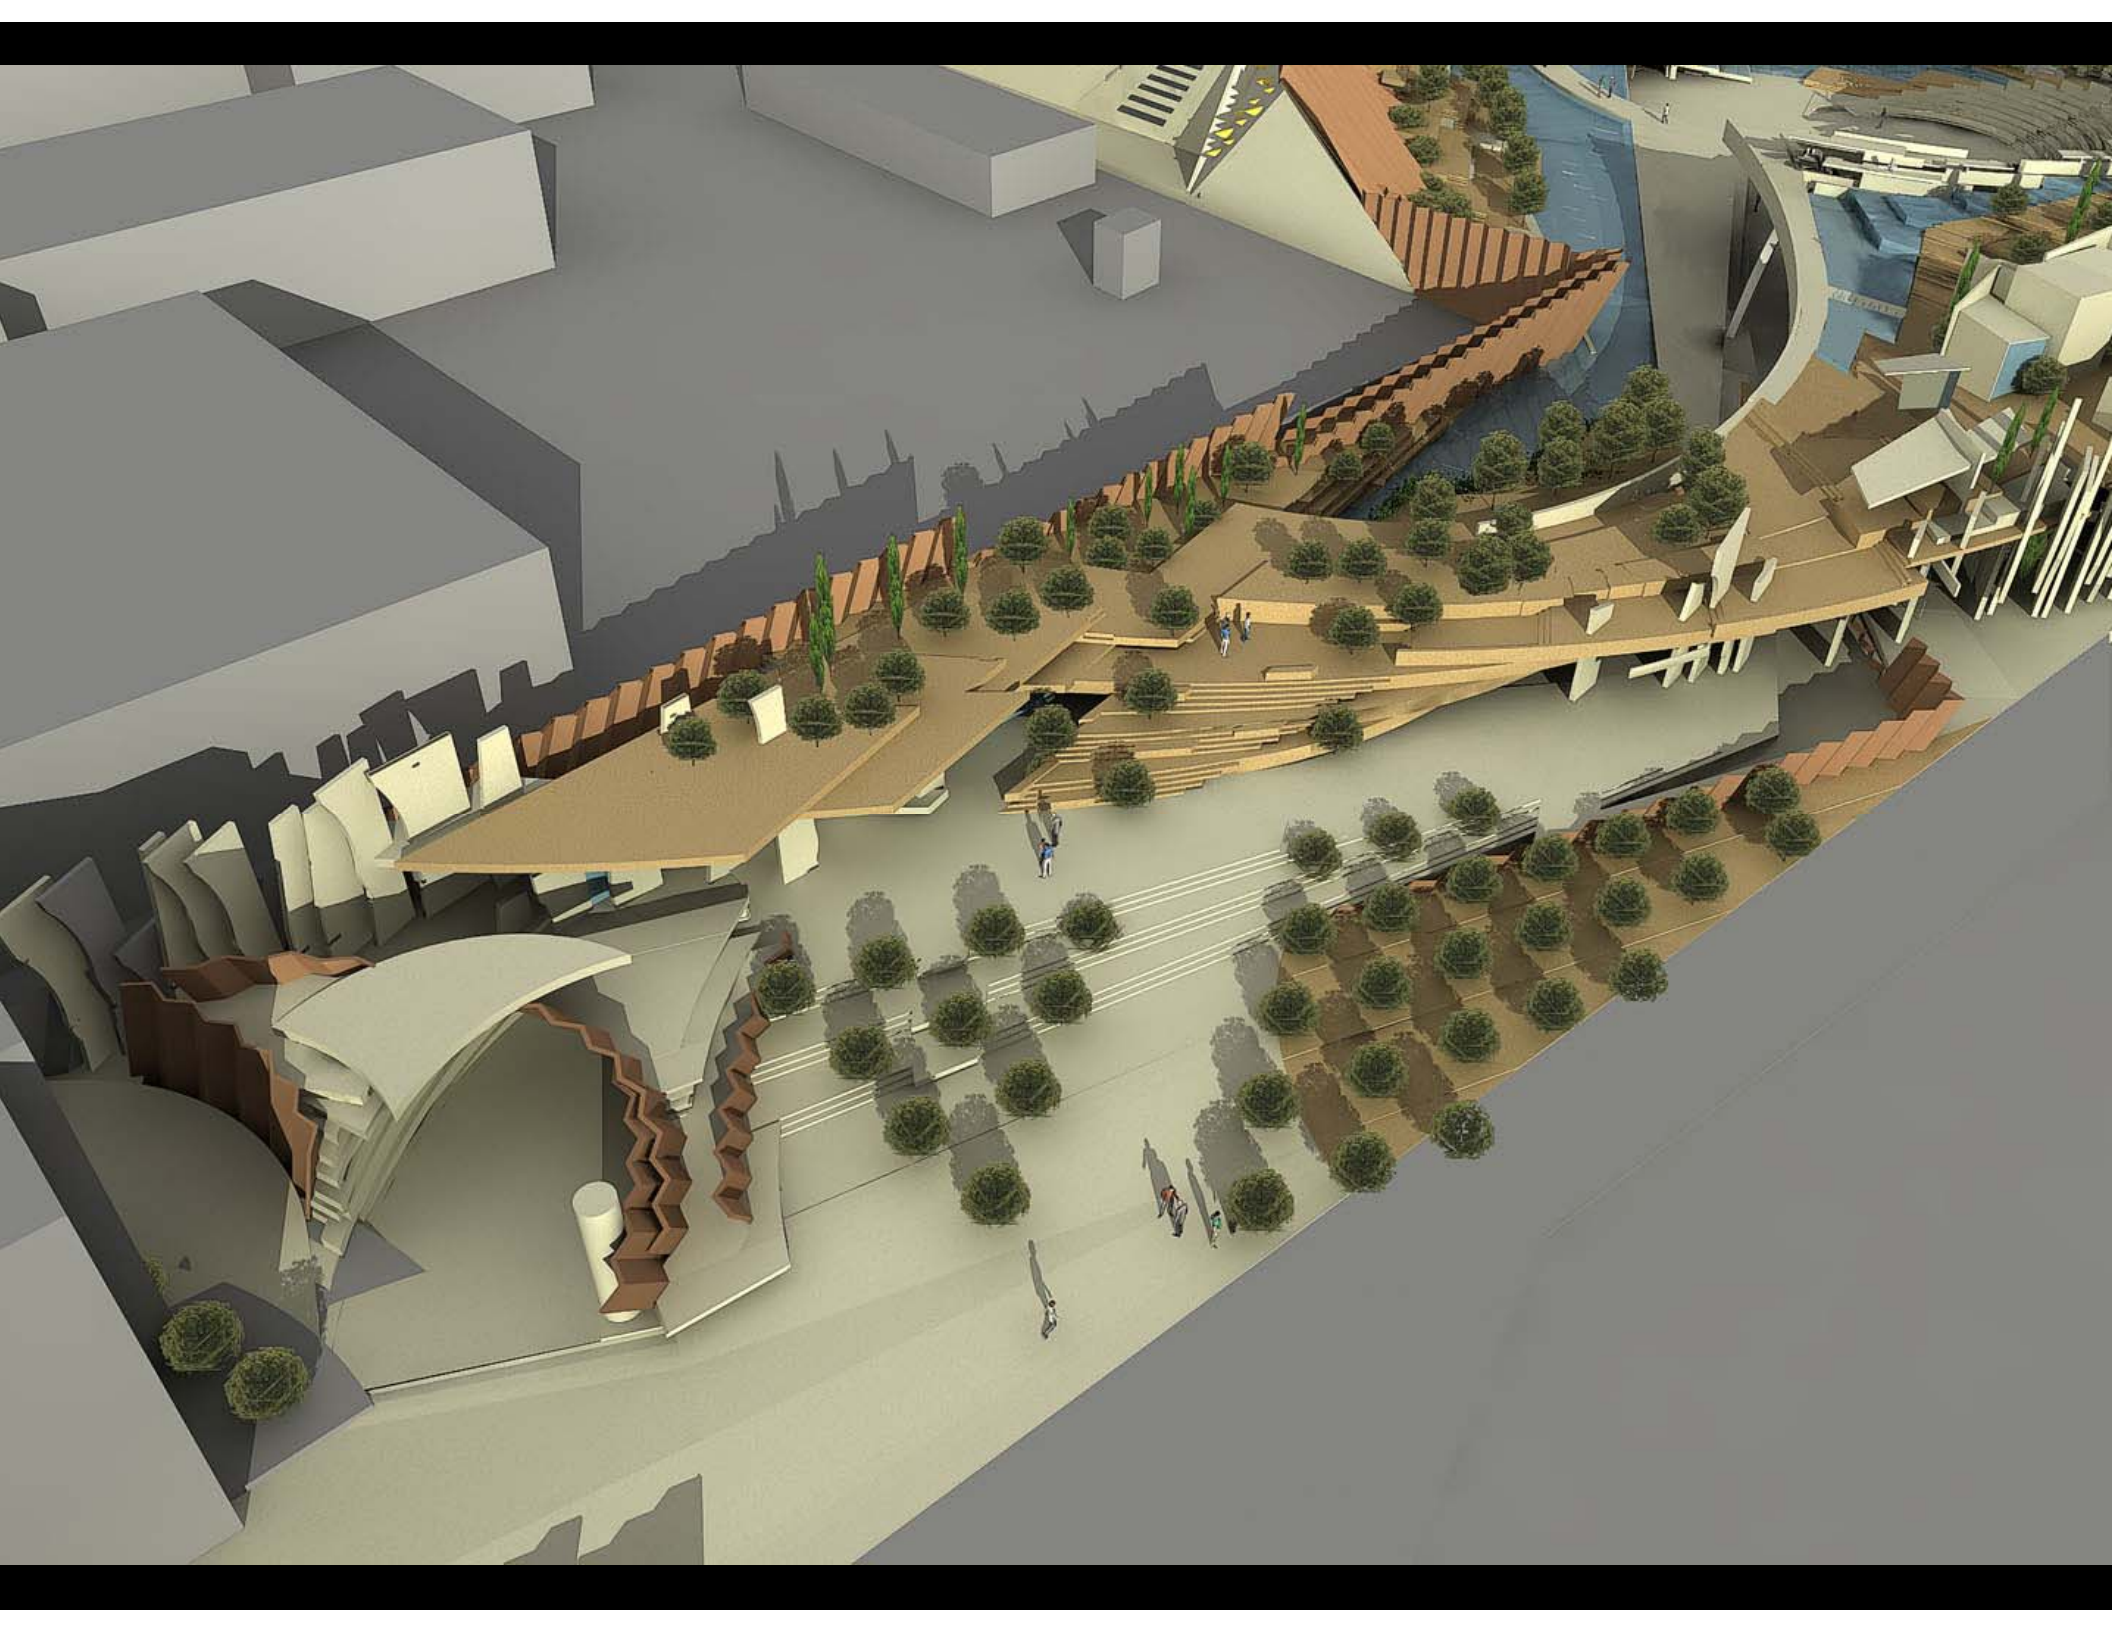

- ΒΑΤΑ ΔΩΜΑΤΑ
- ΦΥΤΕΜΕΝΑ ΔΩΜΑΤΑ
- ΛΙΜΝΕΣ
- ΜΗ ΒΑΤΑ ΔΩΜΑΤΑ

ΦΑΡΑΓΓΙ ΣΠΗΛΙΑ

ΤΟΜΗ 39.0
ΚΑΙΜ: 1:200

ΤΟΜΗ 39.0
ΚΑΙΜ: 1:200

ANAMORPHOSIS
ARCHITECTS

www.anamorphosis-architects.com